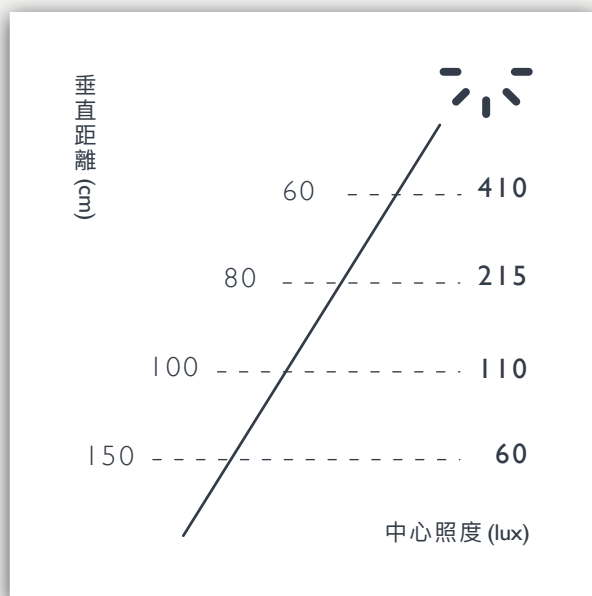

設計師

陳德勝、張婉茹

材質

烤漆鋁

聚碳酸酯(PC)

配色選項

茶棕 | 霧黑 | 莓紅 | 藕灰

照度