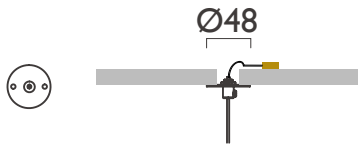

細膩堆疊力與美

芭蕾Ballet在延展的線條裡加入許多曲面的流動，融合力與美，呈現一種有個性的溫潤感。

多種配色，空間搭配更多選擇

茶棕、霧黑、莓紅、藕灰四種配
色，讓空間色彩搭配更具彈性。

規格

產品	芭蕾舞燈
型號	XL70-P
光源	LED
用電量	9 瓦
光通量	310 流明
電壓	100~240V 50/60Hz
色溫	3000K
演色性	CRI 90
調光	無
頂蓋	12cm 半圓型烤漆鋼
線長	∅2,5mm細黑線，1.5米 (可調整)
淨重	1,1kg

尺寸 (unit:mm)

其他安裝選項 (unit:mm)

A. 隱藏式吸頂

B. 蜘蛛吸頂盒 (可安裝1-5盞)

設計師

陳德勝、張婉茹

材質

烤漆鋁