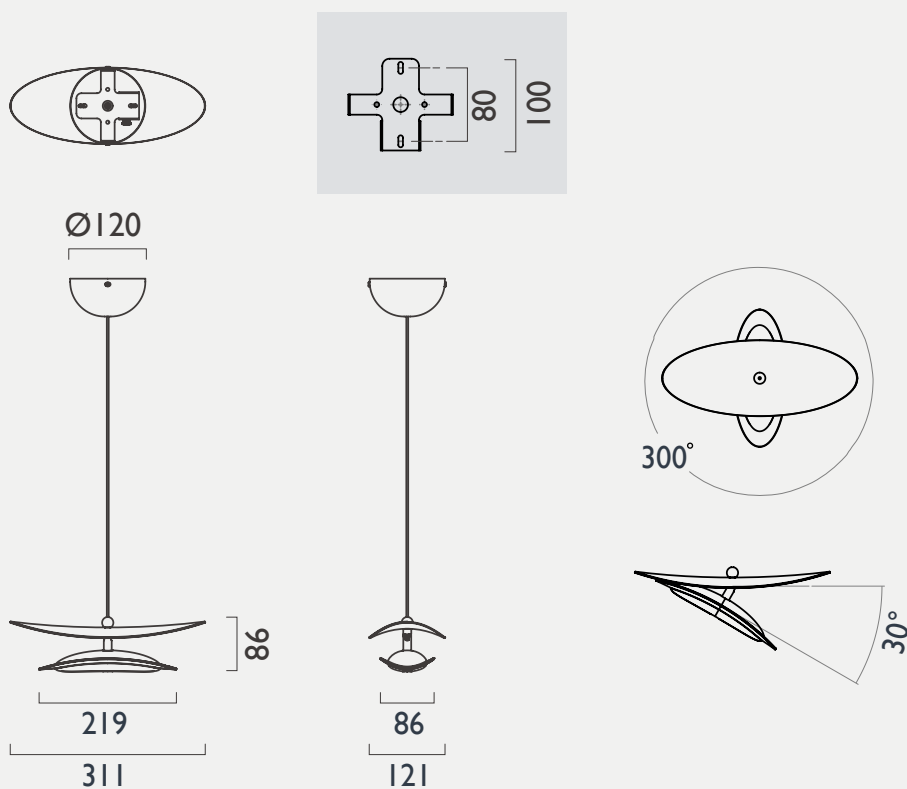

細膩堆疊力與美

芭蕾Ballet在延展的線條裡加入許多曲面的流動，融合力與美，呈現一種有個性的溫潤感。

多種配色，空間搭配更多選擇

茶棕、霧黑、莓紅、藕灰四種配
色，讓空間色彩搭配更具彈性。

規格

產品	芭蕾舞燈
型號	XL70-P
光源	LED
用電量	9 瓦
光通量	310 流明
電壓	100~240V 50/60Hz
色溫	3000K
演色性	CRI 90
調光	無
頂蓋	12cm 半圓型烤漆鋼
線長	∅2,5mm細黑線，1.5米 (可調整)
淨重	1,1kg

尺寸 (unit:mm)

其他安裝選項 (unit:mm)

A. 隱藏式吸頂

B. 蜘蛛吸頂盒 (可安裝1-5盞)

設計師

陳德勝、張婉茹

材質

烤漆鋁