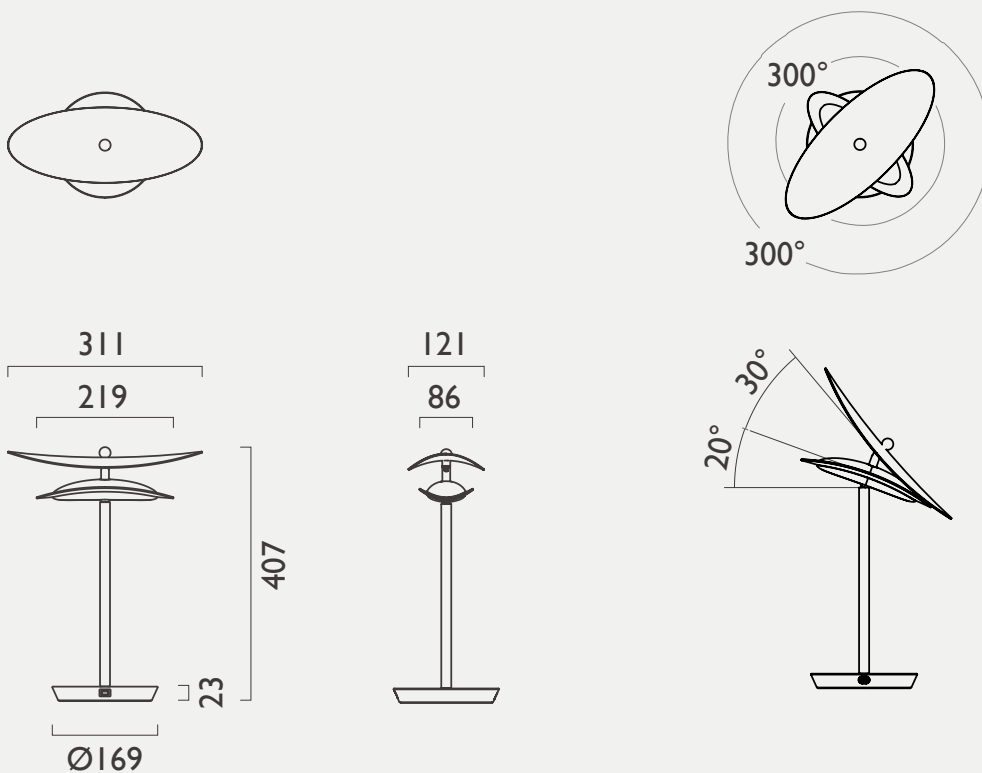

多種配色，空間搭配更多選擇

茶棕、霧黑、莓紅、藕灰四種配
色，讓空間色彩搭配更具彈性。

規格

產品	芭蕾舞桌燈
型號	XL70-T
光源	LED
用電量	9 瓦
光通量	310 流明
輸入電壓	AC端100~240V 50/60Hz, DC端 24V2A
色溫	3000K
演色性	CRI 90
調光	全段式觸控調光
輸出接口	USB Type-C, 30W (max.)
線長	2米
淨重	1.6kg

尺寸 (unit:mm)