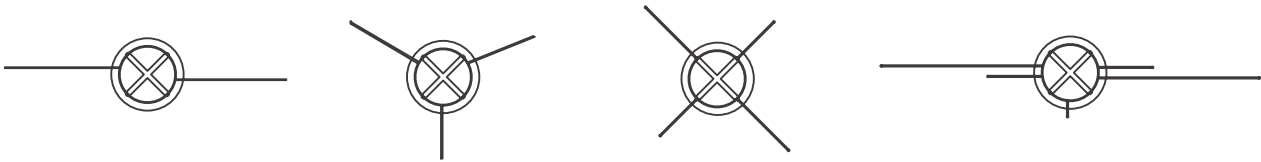

尺寸 (unit:mm)

其他安裝選項 (unit:mm)

A. 隱藏式吸頂

B. 蜘蛛吸頂盒 (可安裝1-5盞)

設計師

陳德勝、張婉茹

材質

烤漆鋁