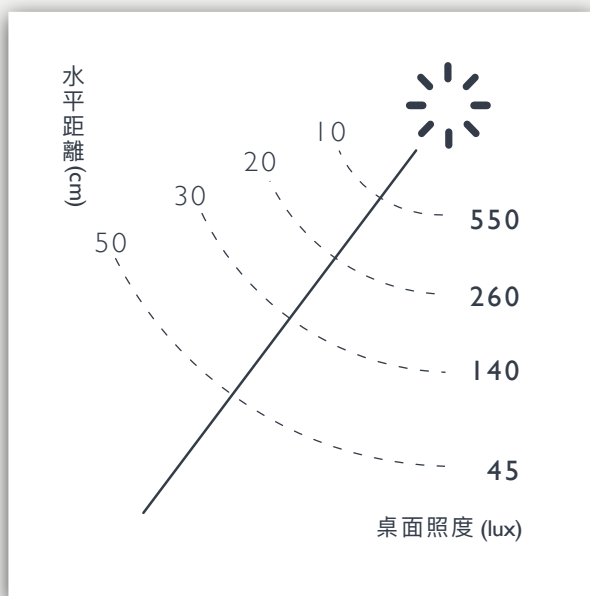

照度

Xcellent

光感生活館 (品牌展廳)

台灣新北市三重市三和路四段111-32號3樓

www.xcellentdesign.com.tw

service@xcellentdesign.com

LINE: @XcellentDesign

版本發佈日: 2024.03.08