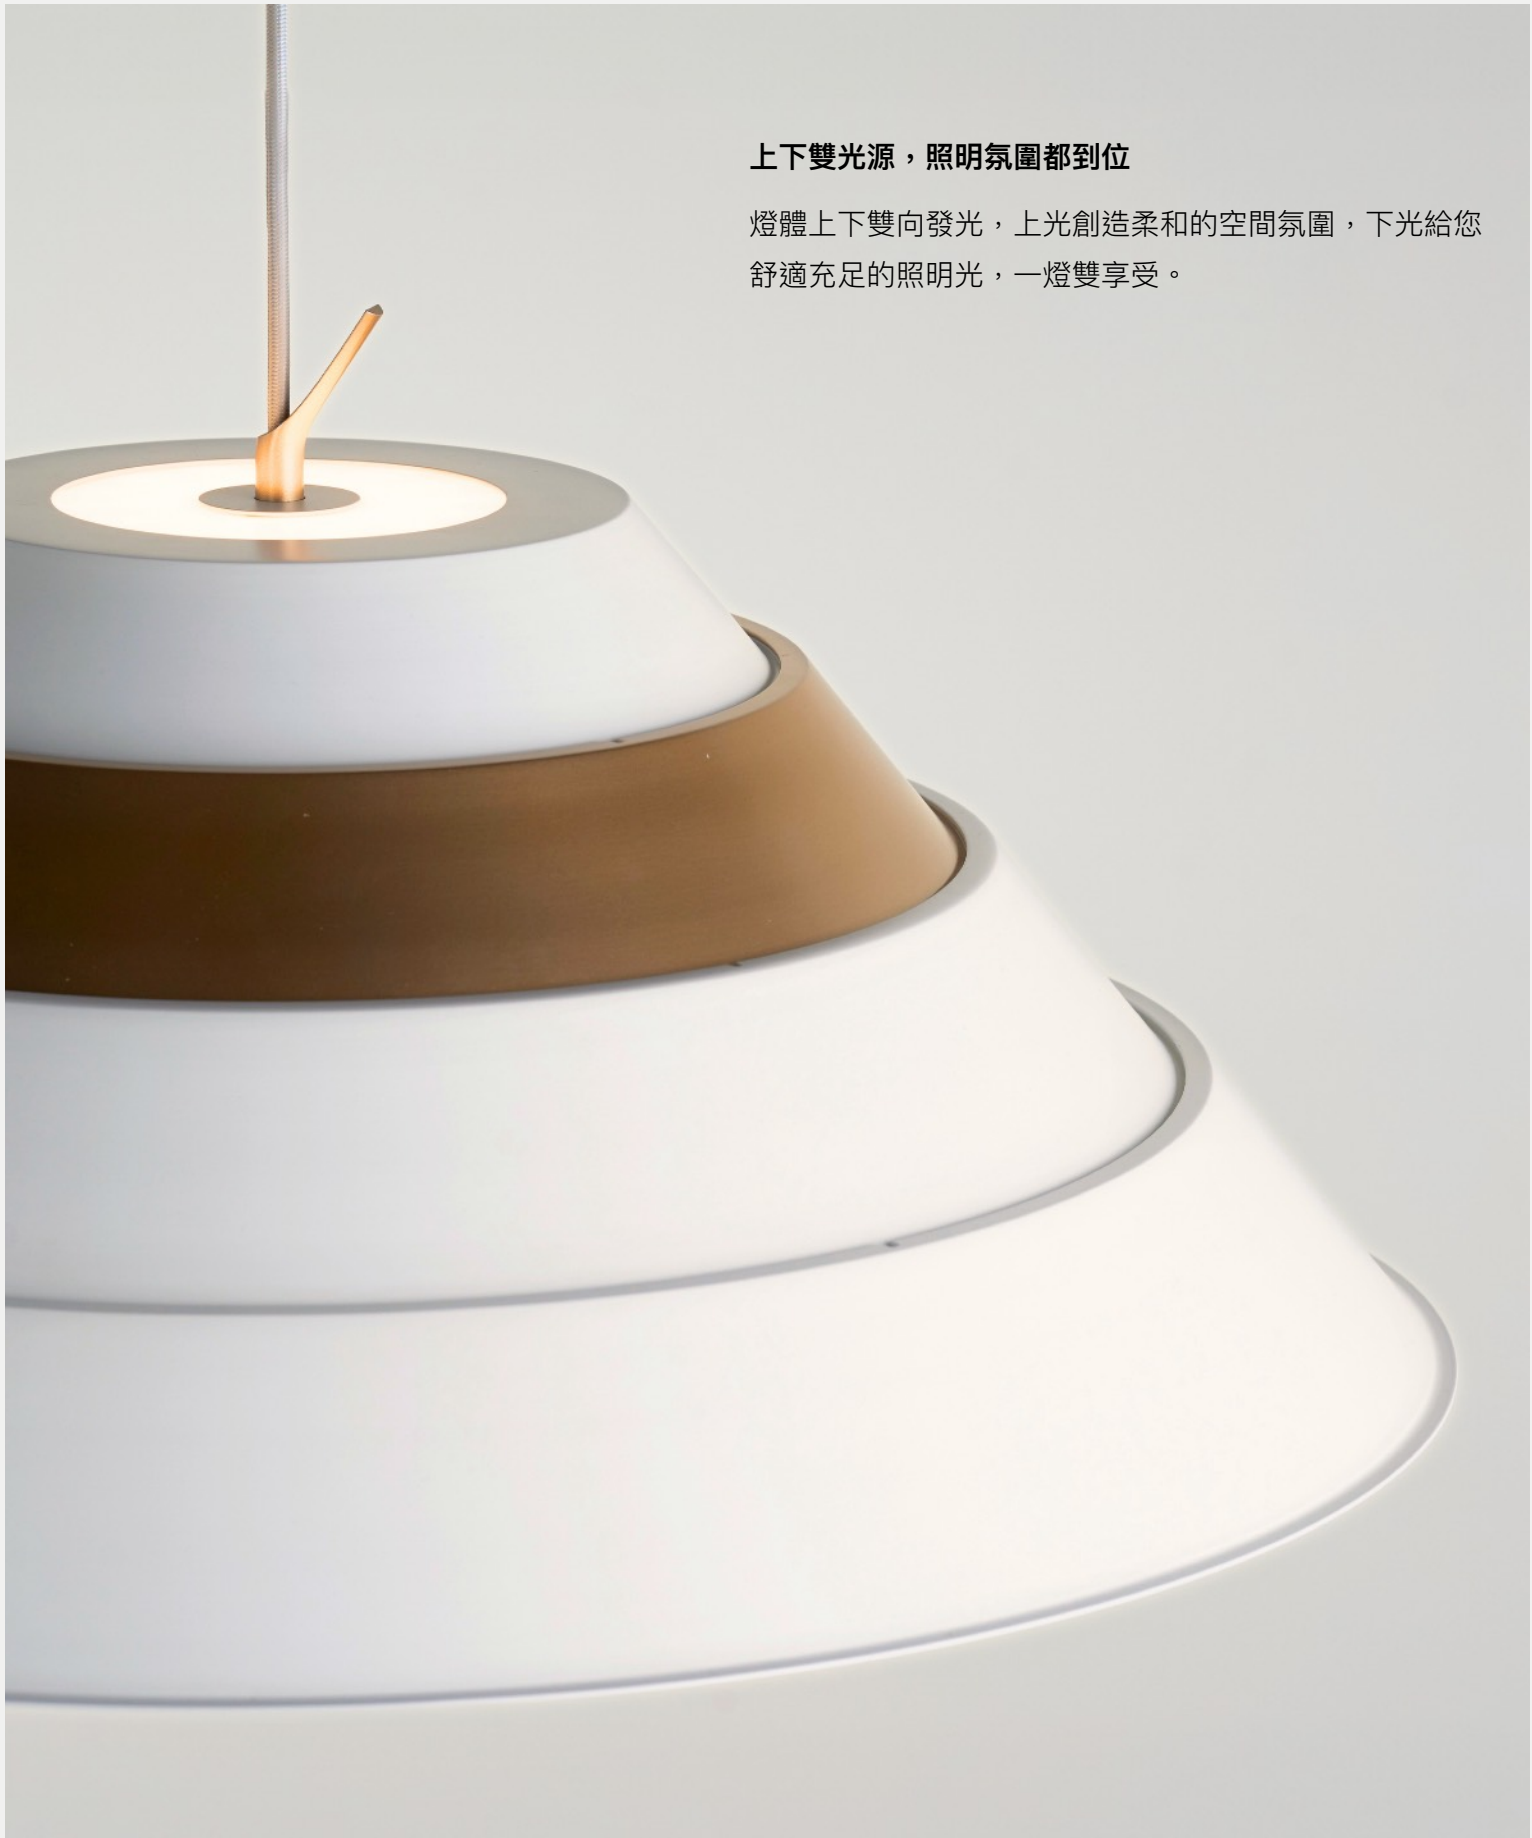

蘇菲

Sufi

設計靈感

蘇菲Sufi 設計靈感來自於土耳其蘇菲旋轉舞，透過不斷旋轉的舞蹈為心靈騰出空間，讓宇宙大愛流淌於心，是一種以動入靜觀照自己的冥想修行。我們以環環堆疊的圓擺創造轉動的視覺效果，讓光的上下貫穿成為焦點，燈體如舞者，光在其中擴散充滿。

人從出生的那一刻起便隨著星體運行不斷地在宇宙中旋轉，旋轉看似一種人為之舉，其實更像是萬物自然律動之法。順應自然之法，便能發自內心的自在從容，創造心靈空間，讓愛有了入住之所。透過一盞光致敬造物者與千千萬萬為愛而努力的人，點亮蘇菲讓愛的流動。

產品特色

環環疊疊樂，易變身更便利

環狀堆疊，可向上或下放置創造不同的樣式，也可透過不同環數堆疊，可大可小，可依空間比例或個人喜好隨時變換，具運用彈性與安裝便利性。

上下雙光源，照明氛圍都到位

燈體上下雙向發光，上光創造柔和的空間氛圍，下光給您舒適充足的照明光，一燈雙享受。

專業光學設計，好光不眩目

運用專利擴散技術抑制斜角的刺眼眩光，並將其轉移至中心增光約30%，精密光學將複雜塑光工程化身為滑順出光面，簡單並不簡單。

全光譜LED，好光看得到

蘇菲使用全光譜LED，Ra97高演色性，豐富完整色感更貼近自然光，降低藍光傷害，保護眼睛更用心。

深淺雙配色，空間搭配更有戲

霧白+茶棕、霧黑+墨綠，兩種深淺調滿足您對空間色調的不同想像。

規格

產品	蘇菲吊燈
型號	XL69-P
光源	全光譜 LED
用電量	15 瓦
光通量	1050 流明
電壓	100~240V 50/60Hz
色溫	3000K
演色性	CRI 97 (±2%)
調光	無
頂蓋	12cm 半圓型烤漆鋼
線長	編織線，2米 (可調整)
淨重	標準款3層 1.5kg