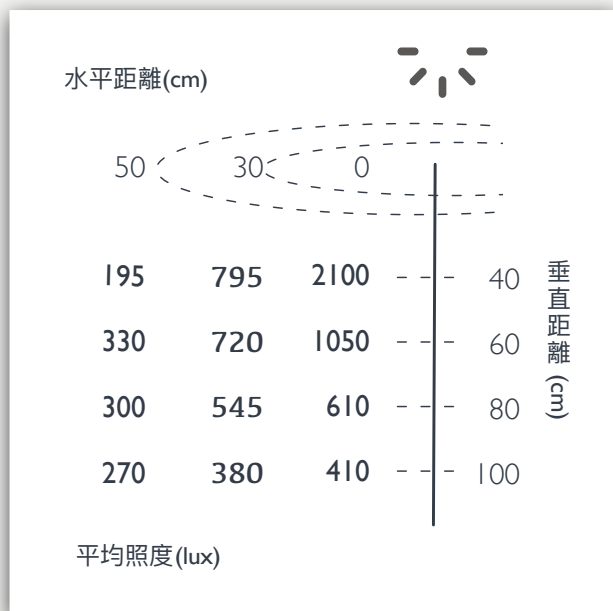

規格

產品	蘇菲立燈
型號	XL69-F
光源	全光譜 LED
用電量	20 瓦
光通量	895 流明
輸入電壓	AC端100~240V 50/60Hz, DC端 24V1A
色溫	3000K
演色性	CRI 97 (±2%)
調光	線上全段式踩踏調光
線長	1米環保熱塑彈性線+2米電源線
淨重	標準款3層 8.2kg

照度