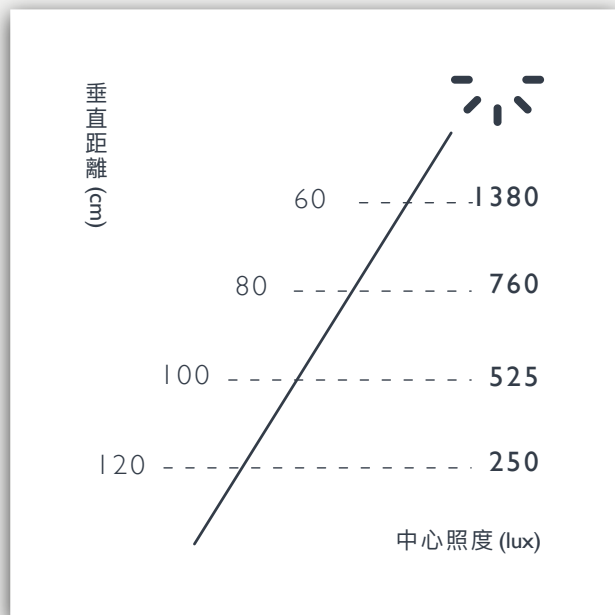

A. 單層

B. 雙層

C. 三層

D. 四層

照度

註：以上為「霧白+茶棕」配色的三層燈環下的照度，其他配色或還數照度數據會有些不同。

超大擺角

可依照明需求將燈旋轉到需要照射的區域。

壁掛觸控調光

全光譜LED+連續式觸控調光，具記憶功能可作為沙發床頭閱讀燈，亦可裝飾居家氛圍。

規格

產品	蘇菲壁燈
型號	XL69-W
光源	全光譜 LED
用電量	15 瓦
光通量	1050 流明
輸入電壓	AC端100~240V 50/60Hz, DC端 24V2A
色溫	3000K
演色性	CRI 97 (±2%)
調光	全段式觸控調光
線長	電源線，2米
淨重	標準款2層 2.5kg

照度

註：以上為「霧白+茶棕」配色的兩層燈環下的照度，其他配色或還數照度數據會有些不同。