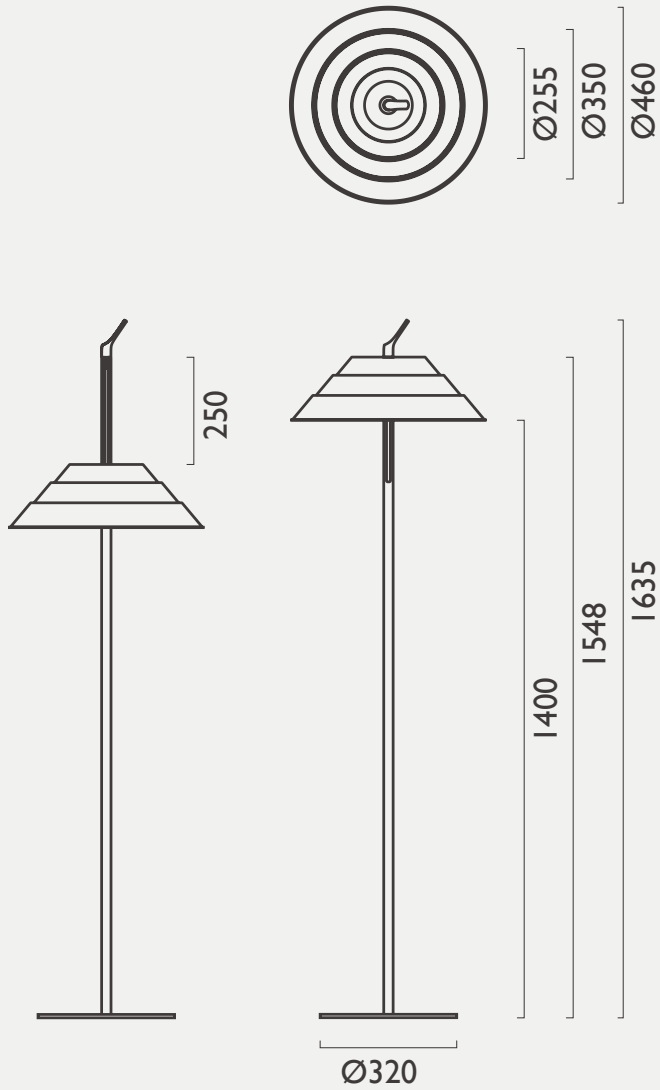

尺寸 (unit:mm)

Xcellent

光感生活館 (品牌展廳)

台灣新北市三重市三和路四段111-32號3樓

www.xcellentdesign.com.tw

service@xcellentdesign.com

LINE: @XcellentDesign

版本發佈日: 2024.04.30