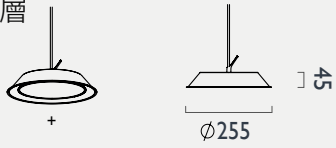

尺寸 (unit:mm)

設計師

陳德勝
張婉茹

材質

烤漆鋁
烤漆鋼

配色

霧白 + 茶棕 | 霧黑 + 墨綠
(亦可交叉配色)

擺放選項 (unit:mm)

A. 單層

B. 雙層

C. 三層

D. 四層

照度

註：以上為「霧白+茶棕」配色的三層燈環下的照度，其他配色或還數照度數據會有些不同。

超大擺角

可依照明需求將燈旋轉到需要照射的區域。