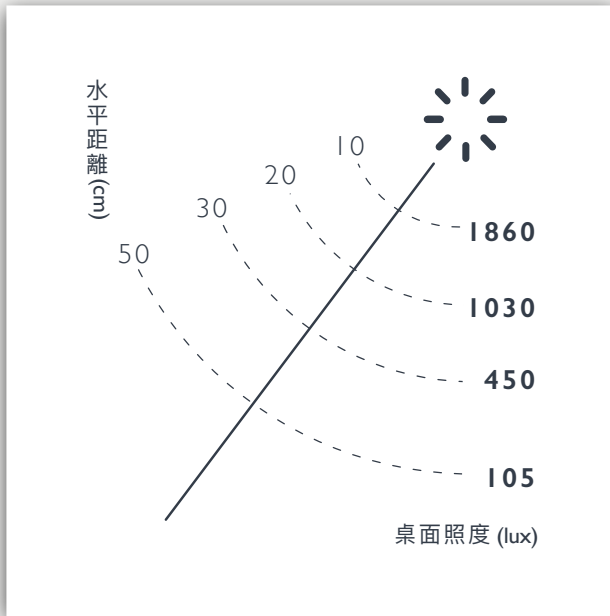

註：以上為「霧白+茶棕」配色的兩層燈環下的照度，其他配色或還數照度數據會有些不同。

高度調整，放手就停

專利的重力拉索設計，無開關無按鈕，高度調整一拉就動，放手就停。

線上踩踏調光

蘇菲立燈提供線上踩踏調光鈕，長踏調光，短踏開關，具有記憶功能。

規格

產品	蘇菲立燈
型號	XL69-F
光源	全光譜 LED
用電量	20 瓦
光通量	895 流明
輸入電壓	AC端100~240V 50/60Hz, DC端 24V1A
色溫	3000K
演色性	CRI 97 (±2%)
調光	線上全段式踩踏調光
線長	1米環保熱塑彈性線+2米電源線
淨重	標準款3層 8.2kg