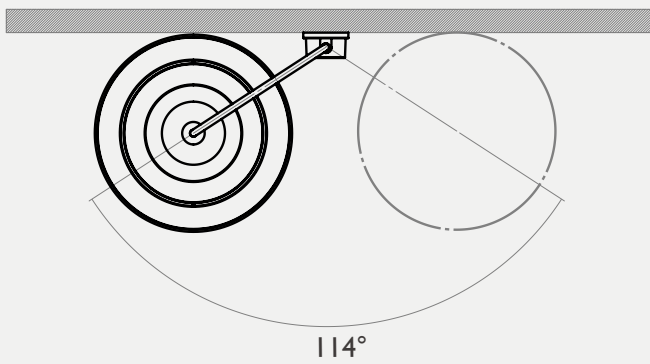

尺寸 (unit:mm)