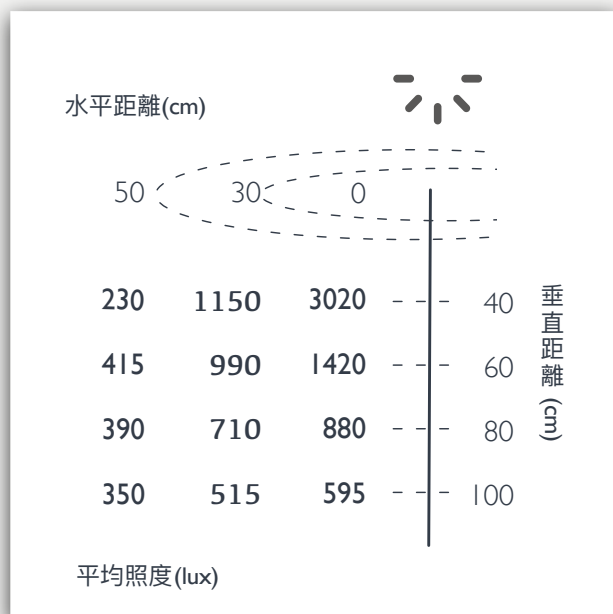

A. 單層

B. 雙層

C. 三層

D. 四層

照度

註：以上為「霧白+茶棕」配色的三層燈環下的照度，其他配色或還數照度數據會有些不同。

超大擺角

可依照明需求將燈旋轉到需要照射的區域。

壁掛觸控調光

全光譜LED+連續式觸控調光，具記憶功能可作為沙發床頭閱讀燈，亦可裝飾居家氛圍。

規格

產品	蘇菲壁燈
型號	XL69-W
光源	全光譜 LED
用電量	15 瓦
光通量	1050 流明
輸入電壓	AC端100~240V 50/60Hz, DC端 24V2A
色溫	3000K
演色性	CRI 97 (±2%)
調光	全段式觸控調光
線長	電源線，2米
淨重	標準款2層 2.5kg

照度

註：以上為「霧白+茶棕」配色的兩層燈環下的照度，其他配色或還數照度數據會有些不同。