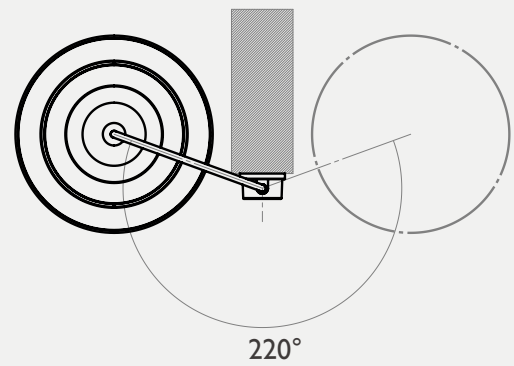

尺寸 (unit:mm)