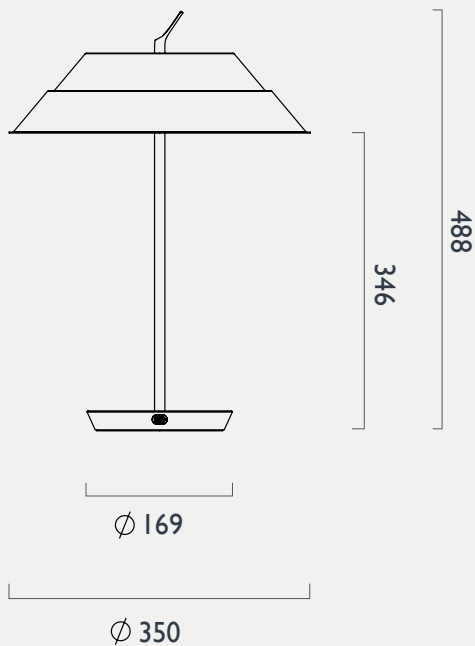

規格

產品	蘇菲桌燈
型號	XL69-T
光源	全光譜 LED
用電量	15 瓦
光通量	1050 流明
輸入電壓	AC端100~240V 50/60Hz, DC端 24V2A
色溫	3000K
演色性	CRI 97 (±2%)
調光	全段式觸控調光
輸出接口	USB Type-C, 30W (max.)
線長	電源線，2米
淨重	標準款2層 2.2kg

尺寸 (unit:mm)