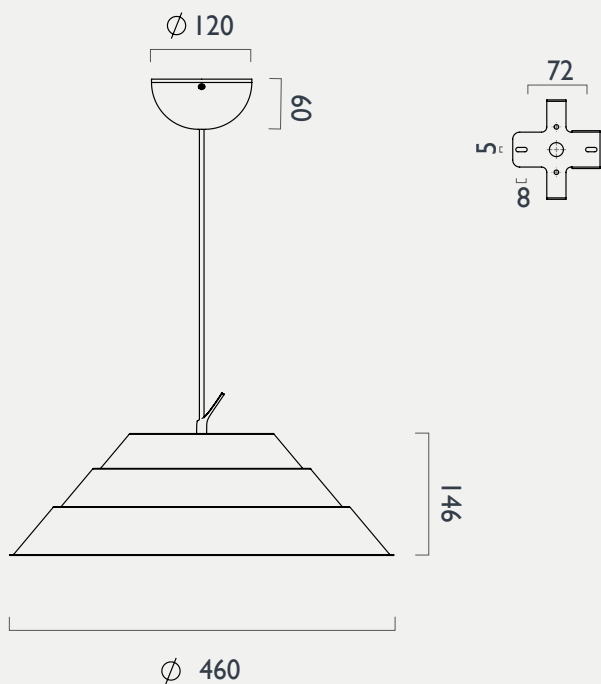

規格

產品	蘇菲吊燈
型號	XL69-P
光源	全光譜 LED
用電量	15 瓦
光通量	1050 流明
電壓	100~240V 50/60Hz
色溫	3000K
演色性	CRI 97 (±2%)
調光	無
頂蓋	12cm 半圓型烤漆鋼
線長	編織線，2米 (可調整)
淨重	標準款3層 1.5kg

尺寸 (unit:mm)