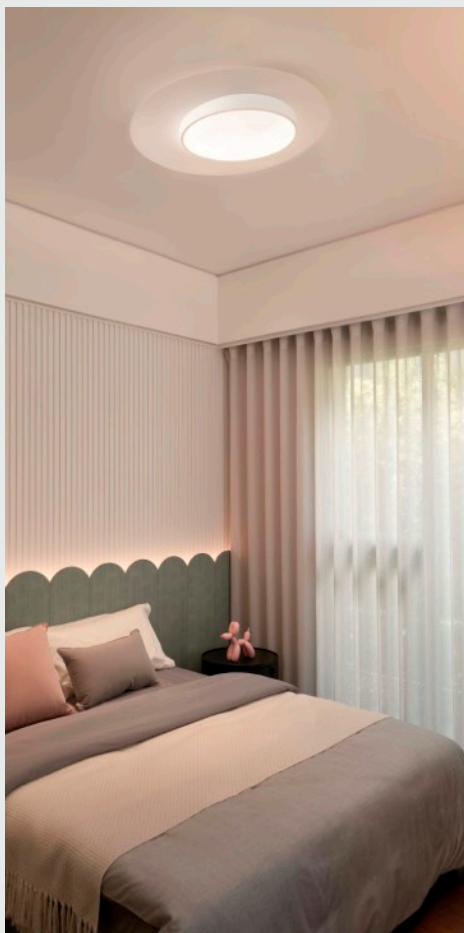

迴
REVOLVE

設計靈感

如何在有限的空間高度裡創造一種流動的可視感，以減少壓迫並為空間帶入呼吸，這是創作吸頂燈的初心。迴源自中國古字回但多了辵（辵）部，也就多了動感，多了曲折。**迴Revolve**以兩個不同軸心不等高的圓在不同的平面上交錯，象形地解構「迴」這個中國字，觀者從不同的視角可看到其迴異的交互關係，呈現一種仿佛時時刻刻在形變的動態迴旋，然當您停頓下來靜視它，簡單不累贅的幾何又能帶來一股安然和諧的優雅。

FEATURE

產品特色**不對稱斜角交錯的動態和諧**

運用飾版與發光燈體的不對稱斜角交錯，創造有趣的假性形變。隨著觀者視角的變化可發掘兩圓間多樣的型態呈現。與其他光源（如戶外日光）的互動，也可於燈體上投射出不同深淺組合的光與暗。簡單的幾何變化既富含趣味也創造和諧不浮誇的優雅。

亮度充足，均光無死角

高效能光電設計，4090lm高光通量為空間帶來足夠光照，均勻鐘型配光曲線，超廣角(光束角Max. 115°)光形分佈，空間明亮無死角。

精緻的細節處理

流暢無縫隙的柱體與平面結合，阻絕蚊蟲進入。

特殊切角創造波浪般的層層陰影，如綻開的花。

細緻的砂紋漆與厚實用材，創造可視可觸及的質感。

規格

產品	迴
型號	XL67
光源	LED
用電量	41瓦
光通量	4090 流明
電壓	100~240V 50/60Hz
色溫	2700K~5000K 可連續式調整
演色性	90 CRI
使用壽命	50,000+小時
調光	全段連續式遙控調光，附遙控器
淨重	5.5公斤