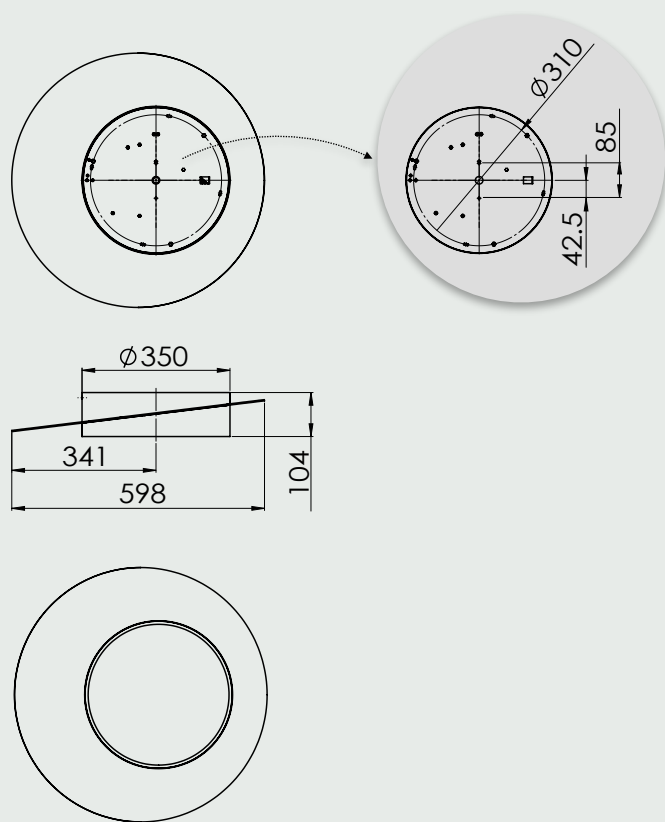

精緻的細節處理

流暢無縫隙的柱體與平面結合，阻絕蚊蟲進入。

特殊切角創造波浪般的層層陰影，如綻開的花。

細緻的砂紋漆與厚實用材，創造可視可觸及的質感。

規格

產品	迴
型號	XL67
光源	LED
用電量	41瓦
光通量	4090 流明
電壓	100~240V 50/60Hz
色溫	2700K~5000K 可連續式調整
演色性	90 CRI
使用壽命	50,000+小時
調光	全段連續式遙控調光，附遙控器
淨重	5.5公斤

尺寸 (unit:mm)

照度

設計師

陳德勝
張婉茹

材質

烤漆鋁
烤漆鋼

配色

砂紋白