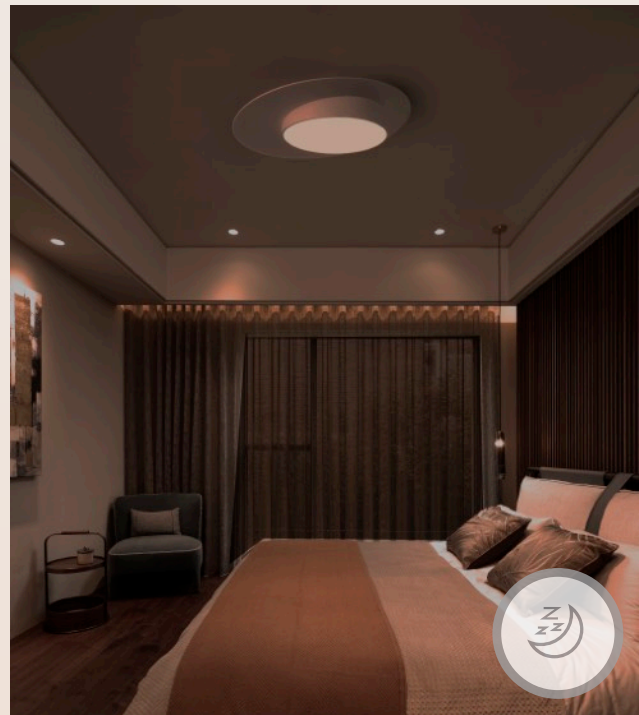

迴
REVOLVE

設計靈感

如何在有限的空間高度裡創造一種流動的可視感，以減少壓迫並為空間帶入呼吸，這是創作吸頂燈的初心。迴源自中國古字回但多了辵（辵）部，也就多了動感，多了曲折。**迴Revolve**以兩個不同軸心不等高的圓在不同的平面上交錯，象形地解構「迴」這個中國字，觀者從不同的視角可看到其迴異的交互關係，呈現一種仿佛時時刻刻在形變的動態迴旋，然當您停頓下來靜視它，簡單不累贅的幾何又能帶來一股安然和諧的優雅。

FEATURE

產品特色**不對稱斜角交錯的動態和諧**

運用飾版與發光燈體的不對稱斜角交錯，創造有趣的假性形變。隨著觀者視角的變化可發掘兩圓間多樣的型態呈現。與其他光源（如戶外日光）的互動，也可於燈體上投射出不同深淺組合的光與暗。簡單的幾何變化既富含趣味也創造和諧不浮誇的優雅。

亮度充足，均光無死角

高效能光電設計，4090lm高光通量為空間帶來足夠光照，均勻鐘型配光曲線，超廣角(光束角Max. 115°)光形分佈，空間明亮無死角。

色溫明暗随心調，細膩多樣的光效變化
暖光2700K到日光5000K連續性色溫調整+連續性的亮度調整，可變化出各種非常細膩的光照選項，多樣光效變化可滿足閱讀到睡眠等各種不同生活情境的光需求。

情境記憶快速切換

四種預設的光情境（日出、白天、日落、夜間）根據外在自然光的變化，以合宜的色溫與亮度平衡空間的色調與光差，營造和諧的光環境，讓身體找回生理作息的韻律節奏，另提供兩種自選情境，可設定個性化的光需求。六種記憶功能快速切換，一鍵享受和諧光所帶來的舒適與平衡。

精緻的細節處理

流暢無縫隙的柱體與平面結合，阻絕蚊蟲進入。

特殊切角創造波浪般的層層陰影，如綻開的花。

細緻的砂紋漆與厚實用材，創造可視可觸及的質感。

規格

產品	迴
型號	XL67
光源	LED
用電量	41瓦
光通量	4090 流明
電壓	100~240V 50/60Hz
色溫	2700K~5000K 可連續式調整
演色性	90 CRI
使用壽命	50,000+小時
調光	全段連續式遙控調光，附遙控器
淨重	5.5公斤