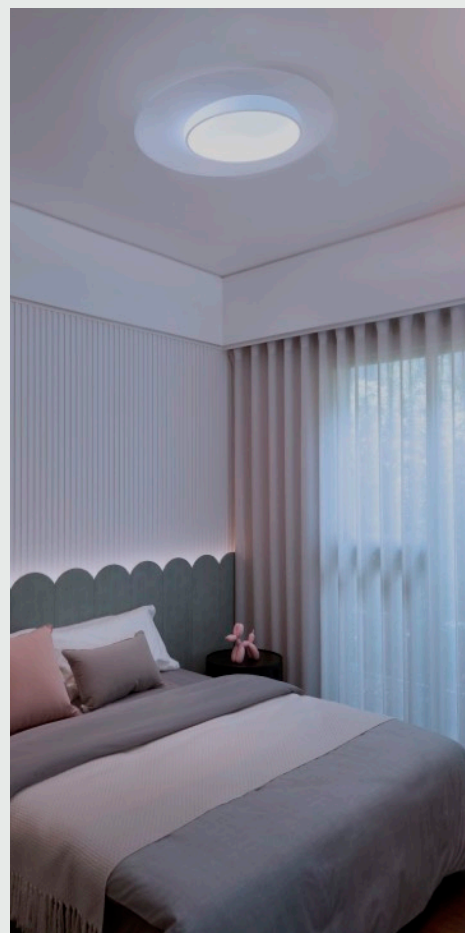

迴
REVOLVE

設計靈感

如何在有限的空間高度裡創造一種流動的可視感，以減少壓迫並為空間帶入呼吸，這是創作吸頂燈的初心。迴源自中國古字回但多了辵（辵）部，也就多了動感，多了曲折。**迴Revolve**以兩個不同軸心不等高的圓在不同的平面上交錯，象形地解構「迴」這個中國字，觀者從不同的視角可看到其迴異的交互關係，呈現一種仿佛時時刻刻在形變的動態迴旋，然當您停頓下來靜視它，簡單不累贅的幾何又能帶來一股安然和諧的優雅。

FEATURE

產品特色**不對稱斜角交錯的動態和諧**

運用飾版與發光燈體的不對稱斜角交錯，創造有趣的假性形變。隨著觀者視角的變化可發掘兩圓間多樣的型態呈現。與其他光源（如戶外日光）的互動，也可於燈體上投射出不同深淺組合的光與暗。簡單的幾何變化既富含趣味也創造和諧不浮誇的優雅。

亮度充足，均光無死角

高效能光電設計，4090lm高光通量為空間帶來足夠光照，均勻鐘型配光曲線，超廣角(光束角Max. 115°)光形分佈，空間明亮無死角。

色溫明暗随心調，細膩多樣的光效變化
暖光2700K到日光5000K連續性色溫調整+連續性的亮度調整，可變化出各種非常細膩的光照選項，多樣光效變化可滿足閱讀到睡眠等各種不同生活情境的光需求。

情境記憶快速切換

四種預設的光情境（日出、白天、日落、夜間）根據外在自然光的變化，以合宜的色溫與亮度平衡空間的色調與光差，營造和諧的光環境，讓身體找回生理作息的韻律節奏，另提供兩種自選情境，可設定個性化的光需求。六種記憶功能快速切換，一鍵享受和諧光所帶來的舒適與平衡。

精緻的細節處理

流暢無縫隙的柱體與平面結合，阻絕蚊蟲進入。

特殊切角創造波浪般的層層陰影，如綻開的花。

細緻的砂紋漆與厚實用材，創造可視可觸及的質感。

規格

產品	迴
型號	XL67
光源	LED
用電量	41瓦
光通量	4090 流明
電壓	100~240V 50/60Hz
色溫	2700K~5000K 可連續式調整
演色性	90 CRI
使用壽命	50,000+小時
調光	全段連續式遙控調光，附遙控器
淨重	5.5公斤