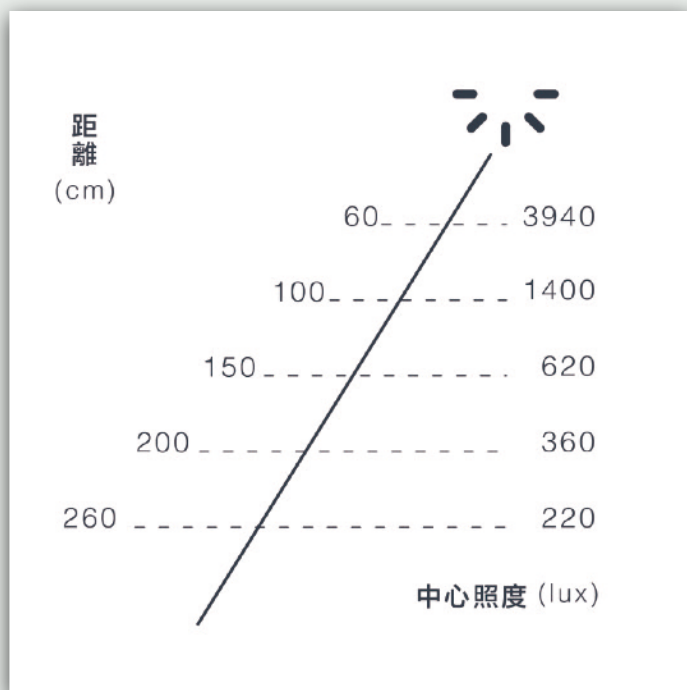

照度

設計師

陳德勝
張婉茹

材質

烤漆鋁
烤漆鋼

配色

砂紋白

Xcellent

光感生活館 (展廳)

台灣新北市三重市三和路四段111-32號3樓

+886 2 8973 3151

www.xcellentdesign.com.tw
service@xcellentdesign.com

版本發佈日: 2023.3.15