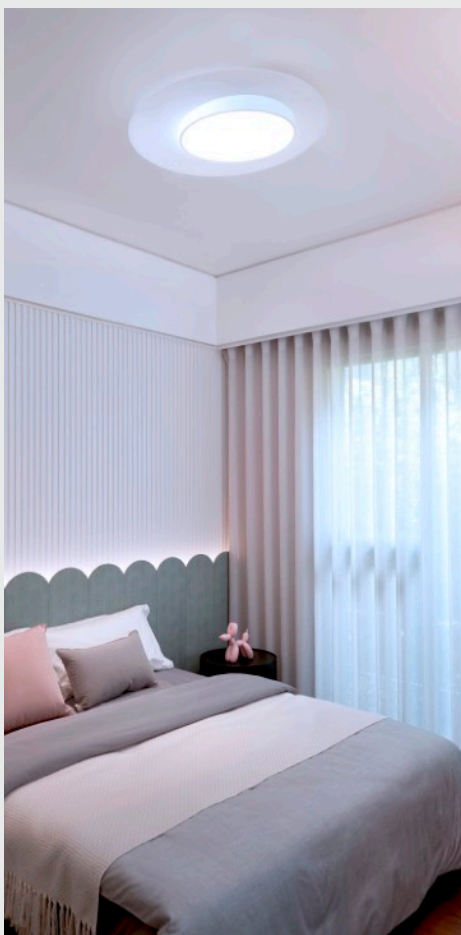

迴
REVOLVE

設計靈感

如何在有限的空間高度裡創造一種流動的可視感，以減少壓迫並為空間帶入呼吸，這是創作吸頂燈的初心。迴源自中國古字回但多了辵（辵）部，也就多了動感，多了曲折。**迴Revolve**以兩個不同軸心不等高的圓在不同的平面上交錯，象形地解構「迴」這個中國字，觀者從不同的視角可看到其迴異的交互關係，呈現一種仿佛時時刻刻在形變的動態迴旋，然當您停頓下來靜視它，簡單不累贅的幾何又能帶來一股安然和諧的優雅。

FEATURE

產品特色**不對稱斜角交錯的動態和諧**

運用飾版與發光燈體的不對稱斜角交錯，創造有趣的假性形變。隨著觀者視角的變化可發掘兩圓間多樣的型態呈現。與其他光源（如戶外日光）的互動，也可於燈體上投射出不同深淺組合的光與暗。簡單的幾何變化既富含趣味也創造和諧不浮誇的優雅。

亮度充足，均光無死角

高效能光電設計，4090lm高光通量為空間帶來足夠光照，均勻鐘型配光曲線，超廣角(光束角Max. 115°)光形分佈，空間明亮無死角。

色溫明暗随心調，細膩多樣的光效變化
暖光2700K到日光5000K連續性色溫調整+連續性的亮度調整，可變化出各種非常細膩的光照選項，多樣光效變化可滿足閱讀到睡眠等各種不同生活情境的光需求。

情境記憶快速切換

四種預設的光情境（日出、白天、日落、夜間）根據外在自然光的變化，以合宜的色溫與亮度平衡空間的色調與光差，營造和諧的光環境，讓身體找回生理作息的韻律節奏，另提供兩種自選情境，可設定個性化的光需求。六種記憶功能快速切換，一鍵享受和諧光所帶來的舒適與平衡。