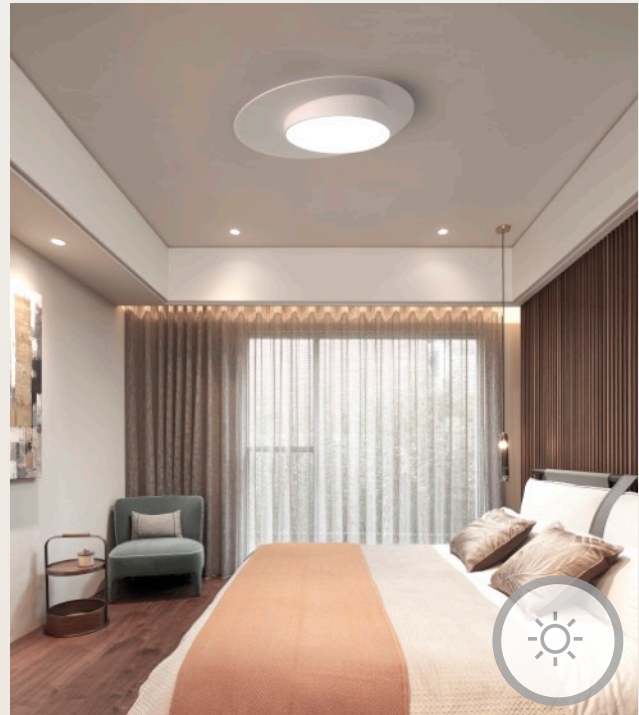

迴
REVOLVE

設計靈感

如何在有限的空間高度裡創造一種流動的可視感，以減少壓迫並為空間帶入呼吸，這是創作吸頂燈的初心。迴源自中國古字回但多了辵（辵）部，也就多了動感，多了曲折。**迴Revolve**以兩個不同軸心不等高的圓在不同的平面上交錯，象形地解構「迴」這個中國字，觀者從不同的視角可看到其迴異的交互關係，呈現一種仿佛時時刻刻在形變的動態迴旋，然當您停頓下來靜視它，簡單不累贅的幾何又能帶來一股安然和諧的優雅。

FEATURE

產品特色**不對稱斜角交錯的動態和諧**

運用飾版與發光燈體的不對稱斜角交錯，創造有趣的假性形變。隨著觀者視角的變化可發掘兩圓間多樣的型態呈現。與其他光源（如戶外日光）的互動，也可於燈體上投射出不同深淺組合的光與暗。簡單的幾何變化既富含趣味也創造和諧不浮誇的優雅。

亮度充足，均光無死角

高效能光電設計，4090lm高光通量為空間帶來足夠光照，均勻鐘型配光曲線，超廣角(光束角Max. 115°)光形分佈，空間明亮無死角。

色溫明暗随心調，細膩多樣的光效變化
暖光2700K到日光5000K連續性色溫調整+連續性的亮度調整，可變化出各種非常細膩的光照選項，多樣光效變化可滿足閱讀到睡眠等各種不同生活情境的光需求。

情境記憶快速切換

四種預設的光情境（日出、白天、日落、夜間）根據外在自然光的變化，以合宜的色溫與亮度平衡空間的色調與光差，營造和諧的光環境，讓身體找回生理作息的韻律節奏，另提供兩種自選情境，可設定個性化的光需求。六種記憶功能快速切換，一鍵享受和諧光所帶來的舒適與平衡。

精緻的細節處理

流暢無縫隙的柱體與平面結合，阻絕蚊蟲進入。

特殊切角創造波浪般的層層陰影，如綻開的花。

細緻的砂紋漆與厚實用材，創造可視可觸及的質感。

規格

產品	迴
型號	XL67
光源	LED
用電量	41瓦
光通量	4090 流明
電壓	100~240V 50/60Hz
色溫	2700K~5000K 可連續式調整
演色性	90 CRI
使用壽命	50,000+小時
調光	全段連續式遙控調光，附遙控器
淨重	5.5公斤