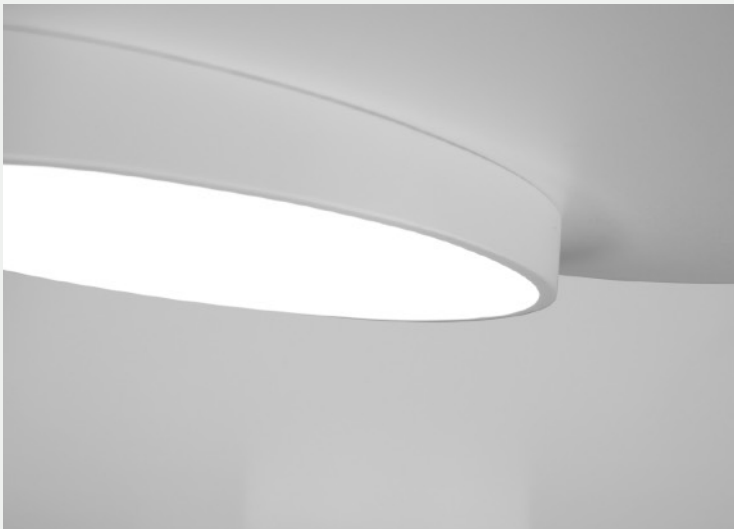

迴
REVOLVE

設計靈感

如何在有限的空間高度裡創造一種流動的可視感，以減少壓迫並為空間帶入呼吸，這是創作吸頂燈的初心。迴源自中國古字回但多了辵（辵）部，也就多了動感，多了曲折。**迴Revolve**以兩個不同軸心不等高的圓在不同的平面上交錯，象形地解構「迴」這個中國字，觀者從不同的視角可看到其迴異的交互關係，呈現一種仿佛時時刻刻在形變的動態迴旋，然當您停頓下來靜視它，簡單不累贅的幾何又能帶來一股安然和諧的優雅。

FEATURE

產品特色**不對稱斜角交錯的動態和諧**

運用飾版與發光燈體的不對稱斜角交錯，創造有趣的假性形變。隨著觀者視角的變化可發掘兩圓間多樣的型態呈現。與其他光源（如戶外日光）的互動，也可於燈體上投射出不同深淺組合的光與暗。簡單的幾何變化既富含趣味也創造和諧不浮誇的優雅。

亮度充足，均光無死角

高效能光電設計，4090lm高光通量為空間帶來足夠光照，均勻鐘型配光曲線，超廣角(光束角Max. 115°)光形分佈，空間明亮無死角。

精緻的細節處理

流暢無縫隙的柱體與平面結合，阻絕蚊蟲進入。

特殊切角創造波浪般的層層陰影，如綻開的花。

細緻的砂紋漆與厚實用材，創造可視可觸及的質感。

規格

產品	迴
型號	XL67
光源	LED
用電量	41瓦
光通量	4090 流明
電壓	100~240V 50/60Hz
色溫	2700K~5000K 可連續式調整
演色性	90 CRI
使用壽命	50,000+小時
調光	全段連續式遙控調光，附遙控器
淨重	5.5公斤