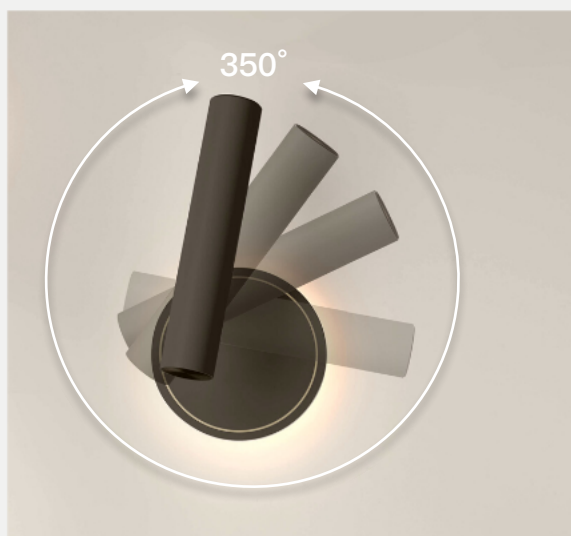

束光
BEAM

INSPIRE

設計靈感

黎明昏曖之際，光隱身於大地之下蓄勢待發，它即將是一股輕柔喚醒大地的曙光，悄然間又變化成耀眼光束，自然的千變萬化令人驚嘆。光帶領我們去想像，而想像引導我們走出單極，創造豐富多元的美好。

艾舍人新品**束光BEAM**將兩種截然不同的光需求融合於一體。束光BEAM從光的聚與散、溫柔與炙烈，形體的曲線與直線中，延續著艾舍人總愛探討的議題『兩極意境下的平衡與包容』，**我們創作的是一束光亦是一抹曙光。**

產品特色

雙光源，一盞光滿足多種需求

束光內建兩套光源，漫射背光隱身於燈後既是空間氛圍光也是舒適不干擾的夜燈，前方的聚光投射燈既是局部照明光如床頭閱讀、玄關照明，也是創造牆面光影的洗牆光。一盞光滿足同一個空間的不同情境需要，也平衡空間光差更舒適。

FEATURE

直覺式操作，旋轉與俯仰雙向調整

350度的旋轉與上下各45度的俯仰，讓局部照明更精準的打向需要的位置，也易於變化不同角度的牆面光影效果。

觸控開關 + 連續式調光

吸牆座背面的階梯式設計，創造輕薄俐落感，還能將背光源藏身於此，不外露的間接光貼心更舒適。

左右灰白四種選項

不呆板的偏心設計，偏左偏右兩選項可對稱搭配。
霧白與深鐵灰兩配色，可滿足不同的深淺空間色調。

規格

| 產品 | 束光 L  | 束光 R  |
|------|---|---|
| 型號 | XL68-0XW-11 | XL68-0XW-12 |
| 光源 | LED | LED |
| 用電量 | 6瓦 | 6瓦 |
| 光通量 | 125 流明 | 125 流明 |
| 電壓 | 100~220V | 100~220V |
| 色溫 | 3000K | 3000K |
| 演色性 | >90CRI | >90CRI |
| 使用壽命 | 50,000+小時 | 50,000+小時 |
| 調光 | 觸控調光 | 觸控調光 |
| 牆蓋 | 13cm 薄型圓板烤漆網印 | 13cm 薄型圓板烤漆網印 |
| 淨重 | 0.9公斤 | 0.9公斤 |