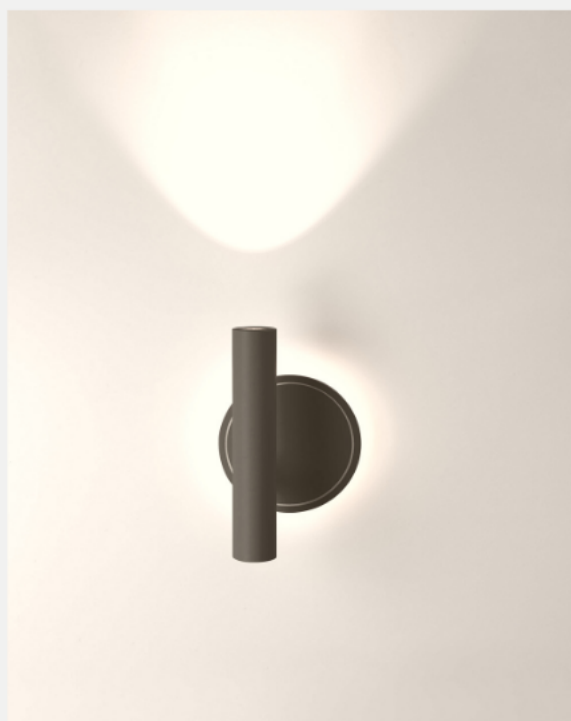

束光
BEAM

INSPIRE

設計靈感

黎明昏曖之際，光隱身於大地之下蓄勢待發，它即將是一股輕柔喚醒大地的曙光，悄然間又變化成耀眼光束，自然的千變萬化令人驚嘆。光帶領我們去想像，而想像引導我們走出單極，創造豐富多元的美好。

艾舍人新品**束光BEAM**將兩種截然不同的光需求融合於一體。束光BEAM從光的聚與散、溫柔與炙烈，形體的曲線與直線中，延續著艾舍人總愛探討的議題『兩極意境下的平衡與包容』，**我們創作的是一束光亦是一抹曙光。**

產品特色

雙光源，一盞光滿足多種需求

束光內建兩套光源，漫射背光隱身於燈後既是空間氛圍光也是舒適不干擾的夜燈，前方的聚光投射燈既是局部照明光如床頭閱讀、玄關照明，也是創造牆面光影的洗牆光。一盞光滿足同一個空間的不同情境需要，也平衡空間光差更舒適。

FEATURE

直覺式操作，旋轉與俯仰雙向調整

350度的旋轉與上下各45度的俯仰，讓局部照明更精準的打向需要的位置，也易於變化不同角度的牆面光影效果。

觸控開關 + 連續式調光

投射燈頂端的觸控開關方便使用者可在燈具開啟的狀況下（即背光開啟時）獨立操作投射照明。具亮度記憶功能的連續式觸控調光，短按即開啟前次關燈前的亮度，長按可調整亮度，便利貼心的人機互動。

不眩光，不反光，不干擾

投射燈的特殊混光設計，高照度但既不眩光也不反光。有效控制光射角，將光集中於需要的範圍，睡前閱讀追劇既有光，不用擔心干擾枕邊人。

細節的巧思

觸控開關的同心圓設計、吸牆座的金環為理性極簡的外型帶入細微閃耀的感性元素。

吸牆座背面的階梯式設計，創造輕薄俐落感，還能將背光源藏身於此，不外露的間接光貼心更舒適。

左右灰白四種選項

不呆板的偏心設計，偏左偏右兩選項可對稱搭配。
霧白與深鐵灰兩配色，可滿足不同的深淺空間色調。

規格

| 產品 | 束光 L  | 束光 R  |
|------|---|---|
| 型號 | XL68-0XW-11 | XL68-0XW-12 |
| 光源 | LED | LED |
| 用電量 | 6瓦 | 6瓦 |
| 光通量 | 125 流明 | 125 流明 |
| 電壓 | 100~220V | 100~220V |
| 色溫 | 3000K | 3000K |
| 演色性 | >90CRI | >90CRI |
| 使用壽命 | 50,000+小時 | 50,000+小時 |
| 調光 | 觸控調光 | 觸控調光 |
| 牆蓋 | 13cm 薄型圓板烤漆網印 | 13cm 薄型圓板烤漆網印 |
| 淨重 | 0.9公斤 | 0.9公斤 |