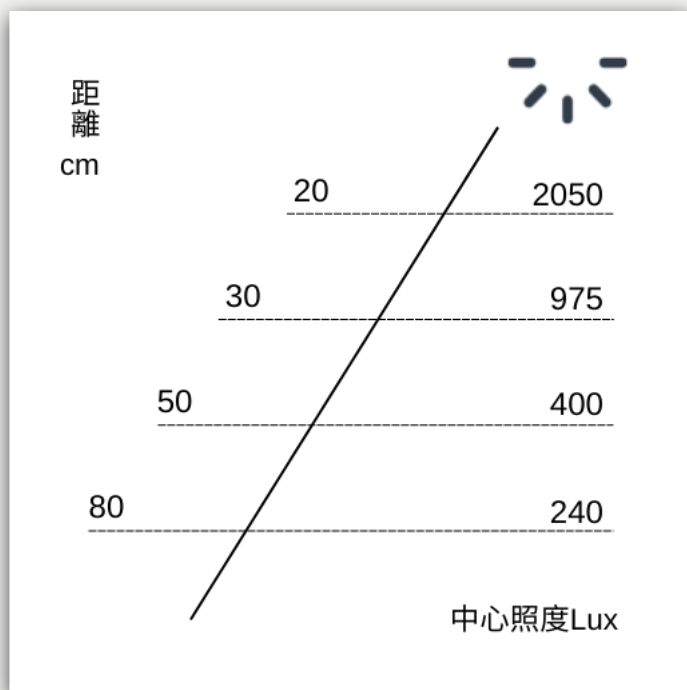

照度

設計師

張婉茹

材質

烤漆鋁

烤漆鋼