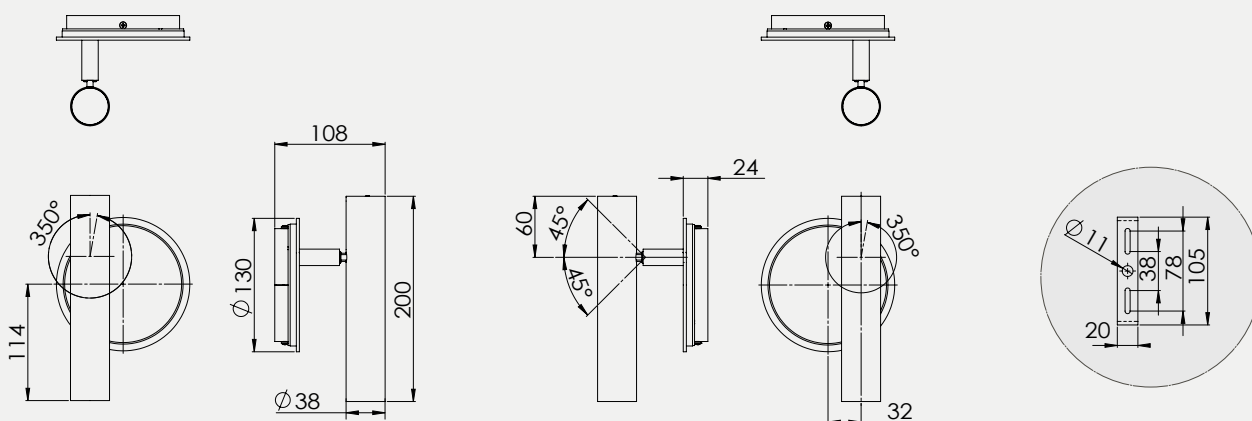

吸牆座背面的階梯式設計，創造輕薄俐落感，還能將背光源藏身於此，不外露的間接光貼心更舒適。

左右灰白四種選項

不呆板的偏心設計，偏左偏右兩選項可對稱搭配。
霧白與深鐵灰兩配色，可滿足不同的深淺空間色調。

規格

| 產品 | 束光 L  | 束光 R  |
|------|---|---|
| 型號 | XL68-0XW-11 | XL68-0XW-12 |
| 光源 | LED | LED |
| 用電量 | 6瓦 | 6瓦 |
| 光通量 | 125 流明 | 125 流明 |
| 電壓 | 100~220V | 100~220V |
| 色溫 | 3000K | 3000K |
| 演色性 | >90CRI | >90CRI |
| 使用壽命 | 50,000+小時 | 50,000+小時 |
| 調光 | 觸控調光 | 觸控調光 |
| 牆蓋 | 13cm 薄型圓板烤漆網印 | 13cm 薄型圓板烤漆網印 |
| 淨重 | 0.9公斤 | 0.9公斤 |

尺寸 (unit:mm)

照度

設計師

張婉茹

材質

烤漆鋁

烤漆鋼

配色