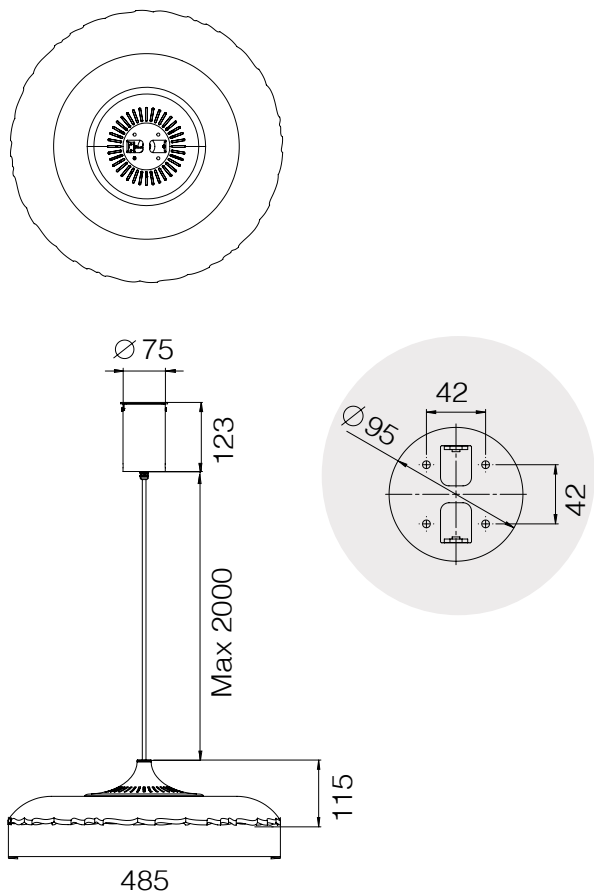

規格

產品	珍愛吊燈
型號	XL55-60P
光源	LED
用電量	24瓦
光通量	2160 流明
電壓	100~240V 50/60Hz
色溫	2700K
演色性	90CRI
預估壽命	50,000+小時
頂蓋	75管型陽極鋁-黑
調光	可搭配110V 相位 (Triac) 或 0-10V調光器(另購)
線長	黑色編織線，2米 (可調整)
淨重	2.3公斤

尺寸

(unit:mm)

設計師

陳德勝

材質

微曲鏡PMMA光板