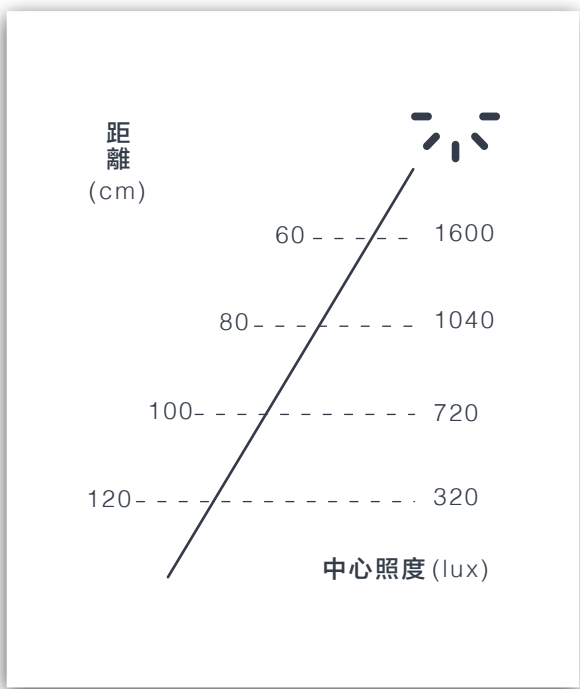

照度

珍愛吊燈

Xcellent

光感生活館 (展廳)

台灣新北市三重市三和路四段111-32號3樓

+886 2 8973 3151

Online Shop (TW)

www.xcellentdesign.com.tw

service@xcellentdesign.com

版本發佈日: 2022.07.20