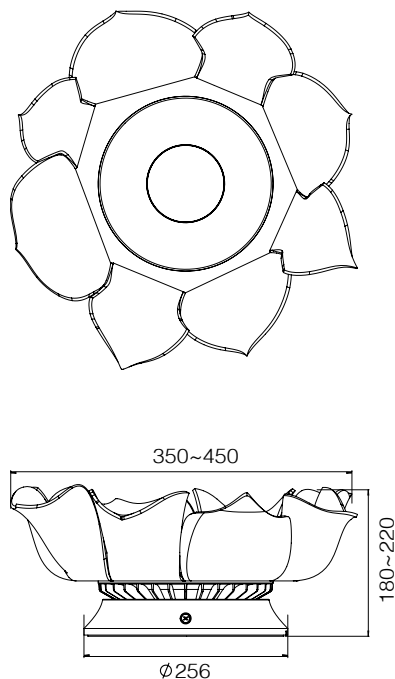

蓮花

蓮花燈

產品簡述

象徵菩提心的八瓣蓮，從含苞到綻放，七盞姿態各異的蓮好似在訴說一趟生命旅程。每一瓣光板都透過雙手塑型，呈現科技與手工藝結合之美。蓮花中心的蕊化作白色圓盤，以此象徵「圓」。可將喜愛的小佛像放置於圓盤上欣賞，或可隨性放置喜愛的物品，陪伴日子開心綻放。

產品特色

- 無燈泡的發光燈罩散發出柔和不刺眼不眩光的間接光。
- 光板雙面皆可發光，平衡空間中光差，降低眩光。
- 光順著花瓣弧面向上傳遞，匯聚於花瓣邊緣與瓣尖產生勾邊與光珠效果。
- 每一瓣光板皆透過手工塑形，每一盞略有不同，花瓣開闔度可訂製。
- 獨特的散熱設計讓LED不光衰更長壽。
- 柁木木座上嵌入一調光旋鈕，可變化亮度。

規格

產品	蓮花燈
型號	XL07-20T
光源	LED
用電量	27.5瓦
電壓	100~240V 50/60Hz
色溫	2700K
演色性	90CRI
使用壽命	50,000+小時
調光	全段式旋鈕調光
線長	2米
淨重	3.6公斤

尺寸 (unit:mm)

PS. 花瓣為手工塑形，尺寸略有差異，以上尺寸僅供參考。

設計師

奚淞
陳德勝

材質

微曲鏡PMMA光板
烤漆鑄鋁
梣木