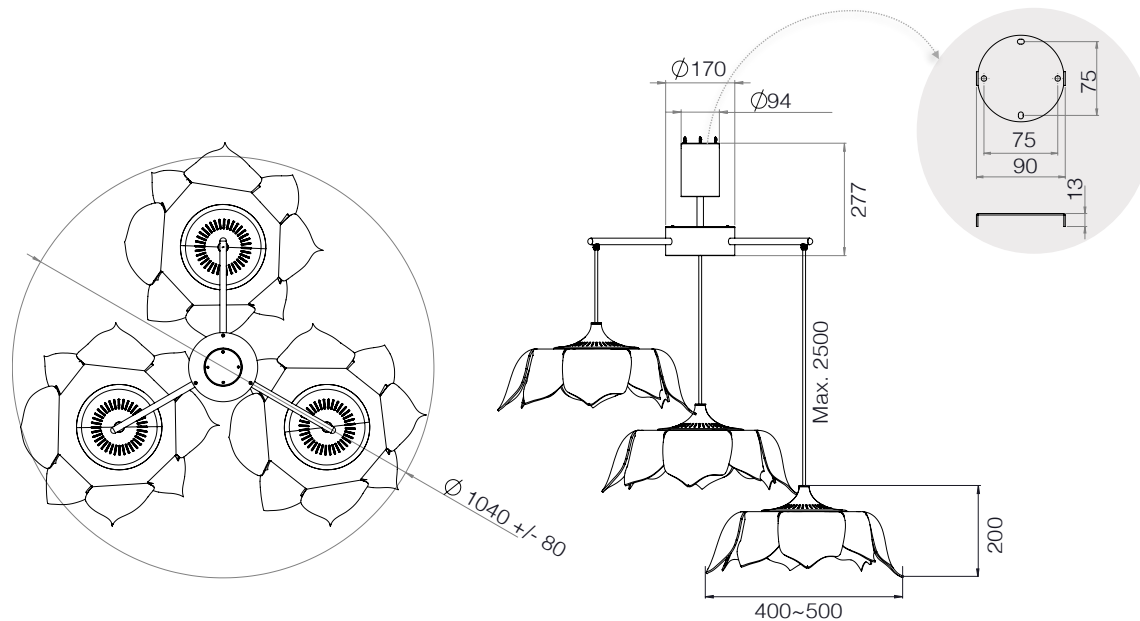

規格

產品	華蓋
型號	XL55-30P
光源	LED
用電量	24瓦
光通量	2320流明
電壓	100~240V 50/60Hz
色溫	2700K
演色性	90CRI
預估壽命	50,000+小時
頂蓋	7.5cm 管型陽極鋁-黑
調光	可搭配110V 相位 (Triac) 或 0-10V調光器(另購)
線長	黑色編織線，2米 (可調整)
淨重	2.1公斤

尺寸 (unit:mm)

PS. 花瓣為手工塑形，尺寸略有差異。

華蓋雲吊燈

產品簡述

象徵菩提心的八瓣蓮，每一瓣光板都透過雙手塑型，呈現科技與手工藝結合之美，將其倒置，「花」的型態成了「華蓋」頗具古風的吊燈。以三盞群聚的華蓋雲表現不同張力的空間藝術，繁華裡的幽靜氣息。光束依著微曲鏡均勻撒開，順著花形而下，匯聚於末，如欲滴露水閃爍。

產品特色

- 無燈泡的發光燈罩散發出柔和不刺眼不眩光的間接光。
- 光板雙面皆可發光，平衡空間中光差，降低眩光。
- 光順著花瓣弧面向下傳遞，匯聚於花瓣邊緣與瓣尖產生勾邊與露珠滴落的動感，光形向下集中，適用於餐桌、客廳與書房。
- 每一瓣光板皆透過手工塑形，每一盞略有不同，花瓣開闔度可訂製。
- 獨特的散熱設計讓LED不光衰更長壽。

規格

產品	華蓋雲
型號	XL55-100P
光源	LED
用電量	24x3瓦
光通量	6960 流明
電壓	100~240V 50/60Hz
色溫	2700K
演色性	90CRI
預估壽命	50,000+小時
頂蓋	霧黑烤漆鋼板
調光	可搭配110V 相位(Triac)或0-10V調光器(另購)
線長	黑色編織線，2.5米 (可調整)
淨重	7.9 公斤

尺寸 (unit:mm)

PS. 花瓣為手工塑形，尺寸略有差異。