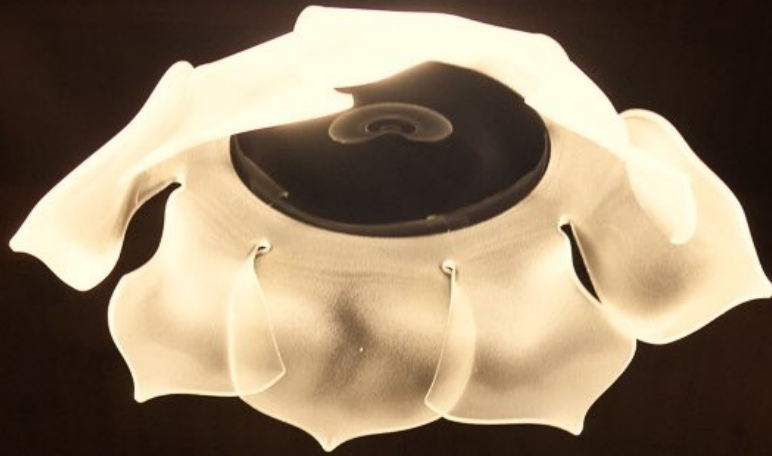

華蓋

華蓋吊燈

產品簡述

象徵菩提心的八瓣蓮，每一瓣光板都透過雙手塑型，呈現科技與手工藝結合之美，將其倒置，「花」的型態成了「華蓋」、頗具古風的吊燈。不同的懸吊方式創造不同的空間藝術，視覺上類似古時帝王貴族外出隨車的大傘，流露古典雅致的美感。光束依著微曲鏡均勻撒開，順著花形而下，匯聚於末，如欲滴露水閃爍。

產品特色

- 無燈泡的發光燈罩散發出柔和不刺眼不眩光的間接光。
- 光板雙面皆可發光，平衡空間中光差，降低眩光。
- 光順著花瓣弧面向下傳遞，匯聚於花瓣邊緣與瓣尖產生勾邊與露珠滴落的動感，光形向下集中，適用於餐桌、客廳與書房。
- 每一瓣光板皆透過手工塑形，每一盞略有不同，花瓣開闔度可訂製。
- 獨特的散熱設計讓LED不光衰更長壽。

規格

產品	華蓋
型號	XL55-30P
光源	LED
用電量	24瓦
光通量	2320流明
電壓	100~240V 50/60Hz
色溫	2700K
演色性	90CRI
預估壽命	50,000+小時
頂蓋	7.5cm 管型陽極鋁-黑
調光	可搭配110V 相位 (Triac) 或 0-10V調光器(另購)
線長	黑色編織線，2米 (可調整)
淨重	2.1公斤

尺寸 (unit:mm)

PS. 花瓣為手工塑形，尺寸略有差異。

華蓋雲吊燈

產品簡述

象徵菩提心的八瓣蓮，每一瓣光板都透過雙手塑型，呈現科技與手工藝結合之美，將其倒置，「花」的型態成了「華蓋」頗具古風的吊燈。以三盞群聚的華蓋雲表現不同張力的空間藝術，繁華裡的幽靜氣息。光束依著微曲鏡均勻撒開，順著花形而下，匯聚於末，如欲滴露水閃爍。

產品特色

- 無燈泡的發光燈罩散發出柔和不刺眼不眩光的間接光。
- 光板雙面皆可發光，平衡空間中光差，降低眩光。
- 光順著花瓣弧面向下傳遞，匯聚於花瓣邊緣與瓣尖產生勾邊與露珠滴落的動感，光形向下集中，適用於餐桌、客廳與書房。
- 每一瓣光板皆透過手工塑形，每一盞略有不同，花瓣開闔度可訂製。
- 獨特的散熱設計讓LED不光衰更長壽。

規格

產品	華蓋雲
型號	XL55-100P
光源	LED
用電量	24x3瓦
光通量	6960 流明
電壓	100~240V 50/60Hz
色溫	2700K
演色性	90CRI
預估壽命	50,000+小時
頂蓋	霧黑烤漆鋼板
調光	可搭配110V 相位(Triac)或0-10V調光器(另購)
線長	黑色編織線，2.5米 (可調整)
淨重	7.9 公斤

尺寸 (unit:mm)

PS. 花瓣為手工塑形，尺寸略有差異。