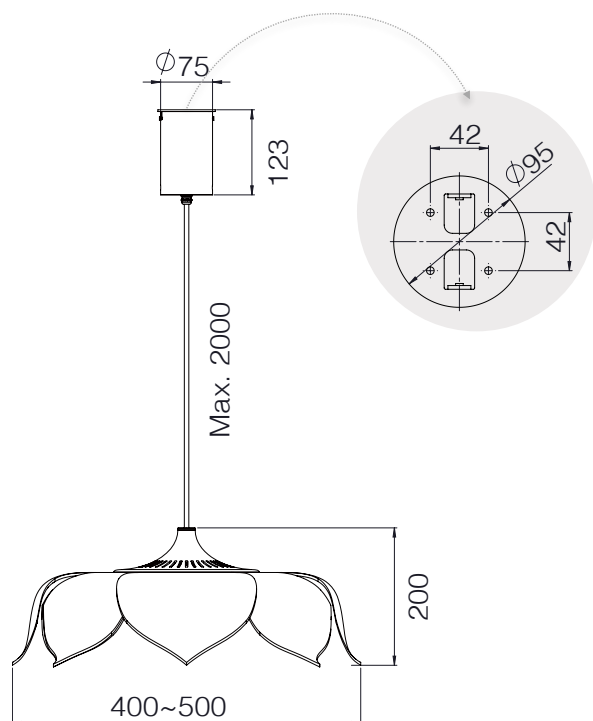

華蓋

華蓋吊燈

產品簡述

象徵菩提心的八瓣蓮，每一瓣光板都透過雙手塑型，呈現科技與手工藝結合之美，將其倒置，「花」的型態成了「華蓋」、頗具古風的吊燈。不同的懸吊方式創造不同的空間藝術，視覺上類似古時帝王貴族外出隨車的大傘，流露古典雅致的美感。光束依著微曲鏡均勻撒開，順著花形而下，匯聚於末，如欲滴露水閃爍。

產品特色

- 無燈泡的發光燈罩散發出柔和不刺眼不眩光的間接光。
- 光板雙面皆可發光，平衡空間中光差，降低眩光。
- 光順著花瓣弧面向下傳遞，匯聚於花瓣邊緣與瓣尖產生勾邊與露珠滴落的動感，光形向下集中，適用於餐桌、客廳與書房。
- 每一瓣光板皆透過手工塑形，每一盞略有不同，花瓣開闔度可訂製。
- 獨特的散熱設計讓LED不光衰更長壽。

規格

產品	華蓋
型號	XL55-30P
光源	LED
用電量	24瓦
光通量	2320流明
電壓	100~240V 50/60Hz
色溫	2700K
演色性	90CRI
預估壽命	50,000+小時
頂蓋	7.5cm 管型陽極鋁-黑
調光	可搭配110V 相位 (Triac) 或 0-10V調光器(另購)
線長	黑色編織線，2米 (可調整)
淨重	2.1公斤

尺寸 (unit:mm)

PS. 花瓣為手工塑形，尺寸略有差異。

規格

產品	華蓋雲
型號	XL55-100P
光源	LED
用電量	24x3瓦
光通量	6960 流明
電壓	100~240V 50/60Hz
色溫	2700K
演色性	90CRI
預估壽命	50,000+小時
頂蓋	霧黑烤漆鋼板
調光	可搭配110V 相位(Triac)或0-10V調光器(另購)
線長	黑色編織線，2.5米 (可調整)
淨重	7.9 公斤

尺寸 (unit:mm)

PS. 花瓣為手工塑形，尺寸略有差異。