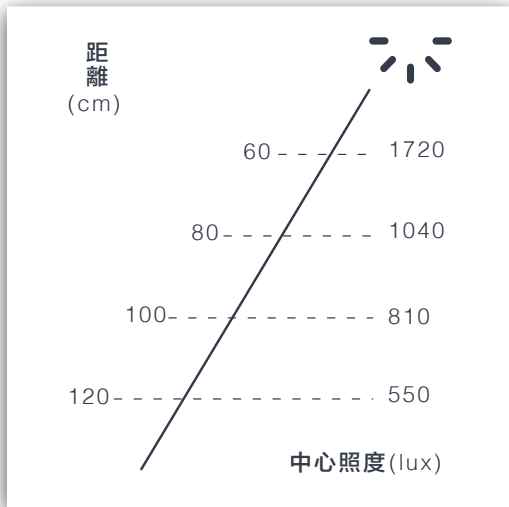

照度

光景 寂M

設計師

陳德勝、張婉茹

材質

烤漆鋁

陽極鋁

配色

霧黑 + 玫瑰金