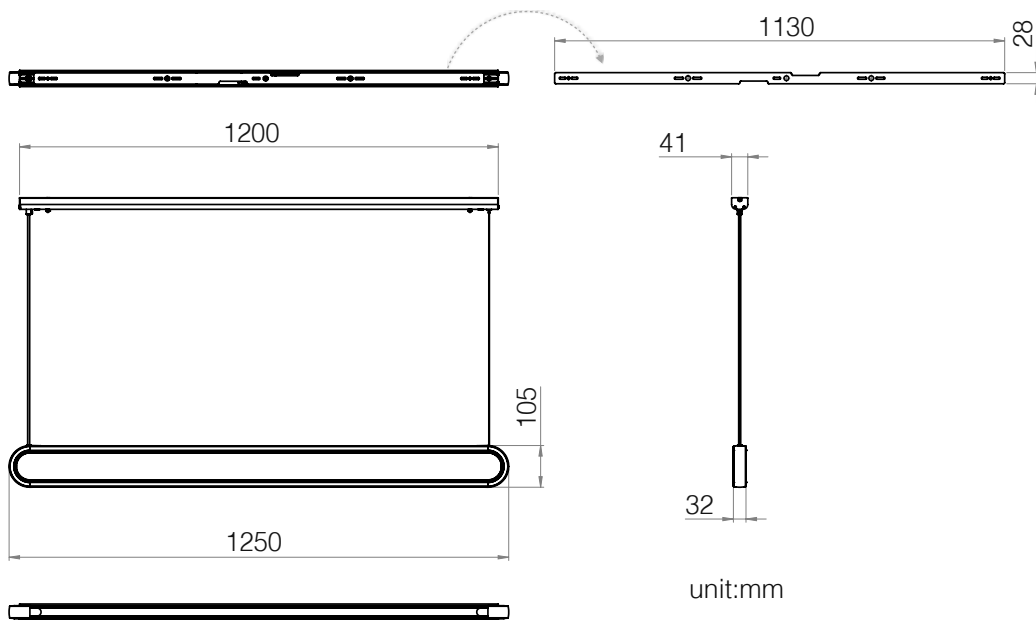

光景·寂M

產品	寂M		
型號	XL50-211P-0	演色性	95 CRI
光源	LED	使用壽命	50,000+小時
用電量	38瓦	調光	上下側同步，連續式遙控調光
光通量	1690 流明	吸頂	長條霧黑烤漆鋁
電壓	100~240V 50/60Hz	吊線	環保彈性橡膠線+鋼索，2米(可調整)
色溫	2700K~5000K 連續式遙控調整	淨重	2.4kg