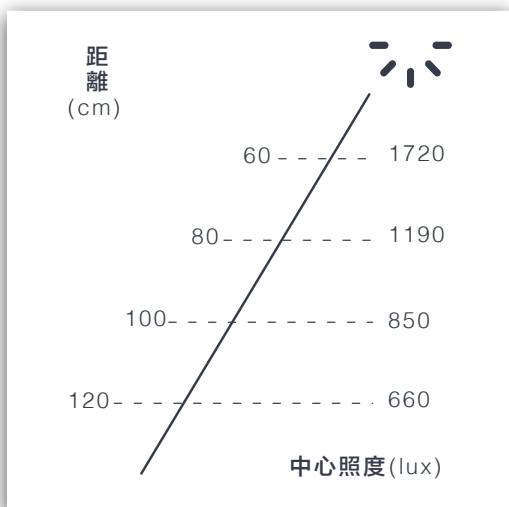

## 光景·寂L

產品	寂L		
型號	XL50-411P-0	演色性	95 CRI
光源	LED	使用壽命	50,000+小時
用電量	48瓦	調光	上下側同步，連續式遙控調光
光通量	2200 流明	吸頂	長條霧黑烤漆鋁
電壓	100~240V 50/60Hz	吊線	環保彈性硅膠線+鋼索，2米(可調整)
色溫	2700K~5000K 連續式遙控調整	淨重	3.0kg

## 照度

光景 寂M

光景 寂L