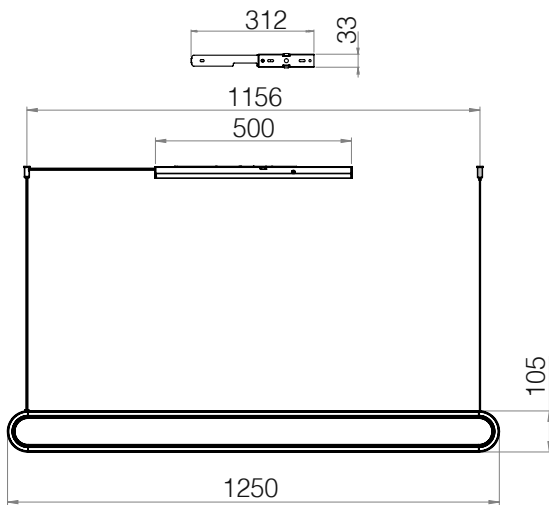

其他安裝選項

Xcellent

光感生活館 (展廳)

台灣新北市三重市三和路四段111-32號3樓

+886 2 8973 3151

Online Shop (TW)

www.xcellentdesign.com.tw
service@xcellentdesign.com

版本發佈日: 2022.07.27