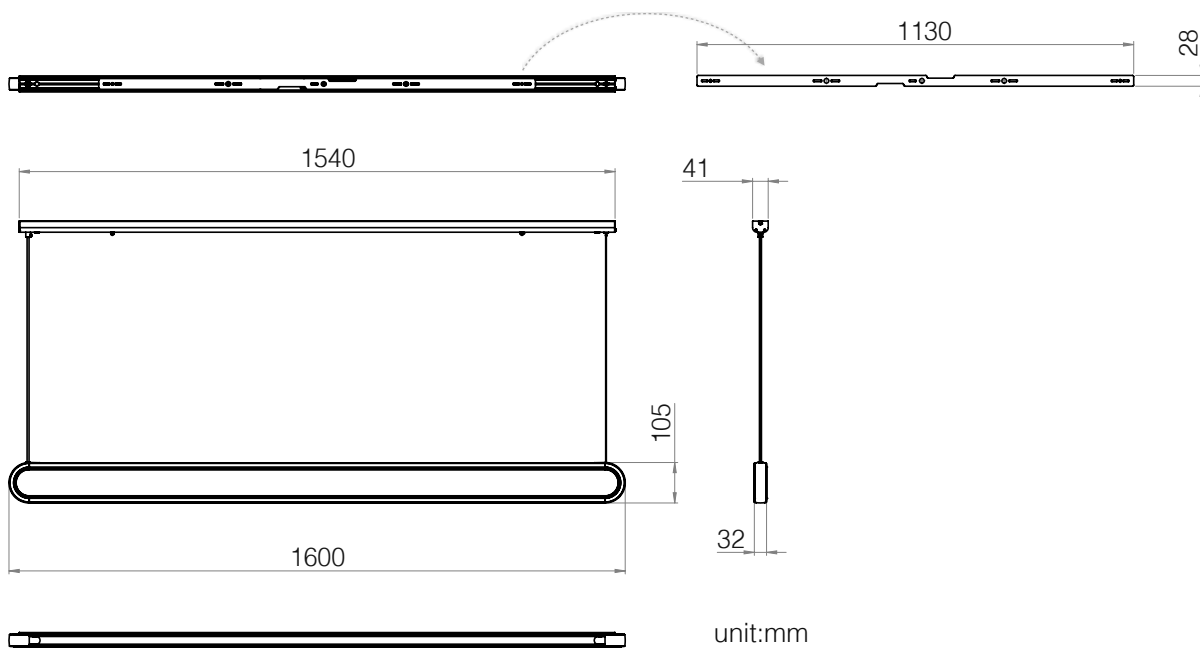

光景·寂L

產品	寂L		
型號	XL50-411P-0	演色性	95 CRI
光源	LED	使用壽命	50,000+小時
用電量	48瓦	調光	上下側同步，連續式遙控調光
光通量	2200 流明	吸頂	長條霧黑烤漆鋁
電壓	100~240V 50/60Hz	吊線	環保彈性硅膠線+鋼索，2米(可調整)
色溫	2700K~5000K 連續式遙控調整	淨重	3.0kg