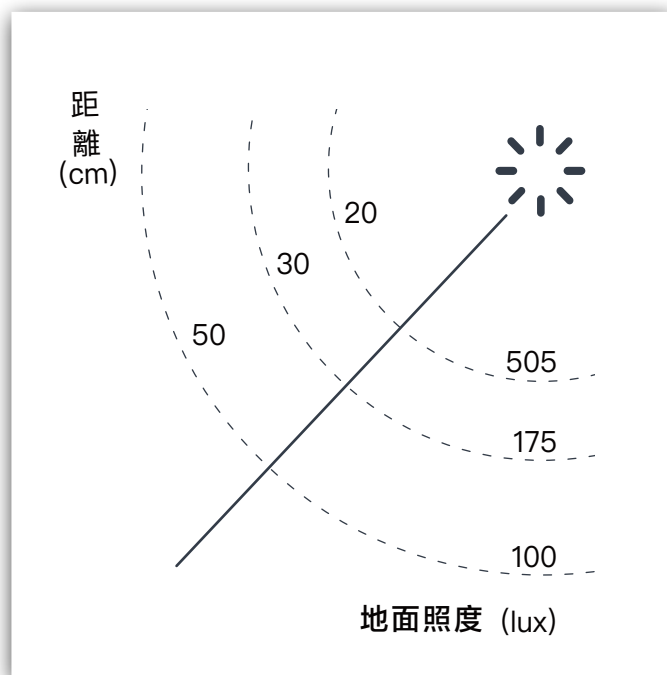

規格

產品	太空漫步地燈
型號	XL18-00T
光源	LED
用電量	16瓦
光通量	1360 流明
電壓	100~240V 50/60Hz
色溫	2700K
演色性	>=80CRI
使用壽命	50,000+小時
調光	全段式線上IR感應調光
線長	2米
淨重	2公斤

照度

設計師

陳德勝

材質

微曲鏡PMMA光板

烤漆鑄鋁