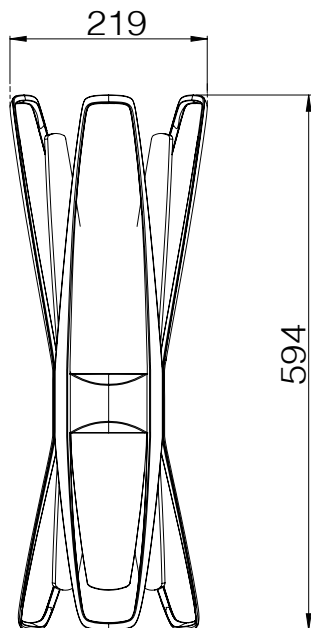

尺寸 (unit:mm)

Xcellent

光感生活館 (展廳)

台灣新北市三重市三和路四段111-32號3樓

+886 2 8973 3151

Online Shop (TW)

www.xcellentdesign.com.tw

service@xcellentdesign.com

版本發佈日: 2022.07.20