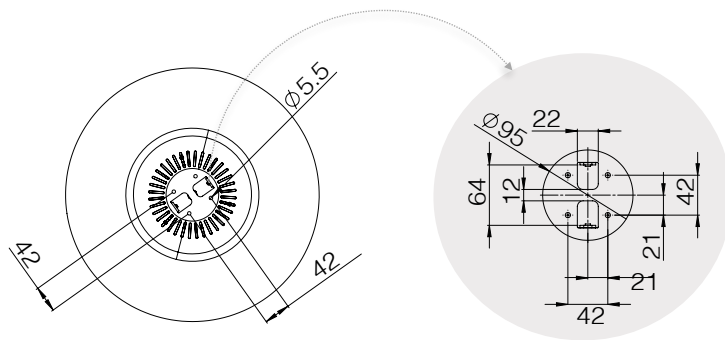

照度

設計師

陳德勝、張婉茹

材質

微曲鏡PMMA光板
烤漆鋼
烤漆鑄鋁
烤漆鋁

配色

深灰砂
白紋砂

尺寸 (unit:mm)