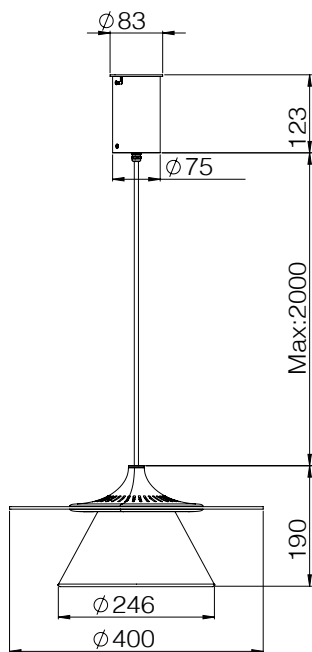

照度

設計師

陳德勝、張婉茹

材質

微曲鏡PMMA光板
烤漆鋼
烤漆鑄鋁
烤漆鋁

配色

深灰砂
白紋砂

尺寸 (unit:mm)