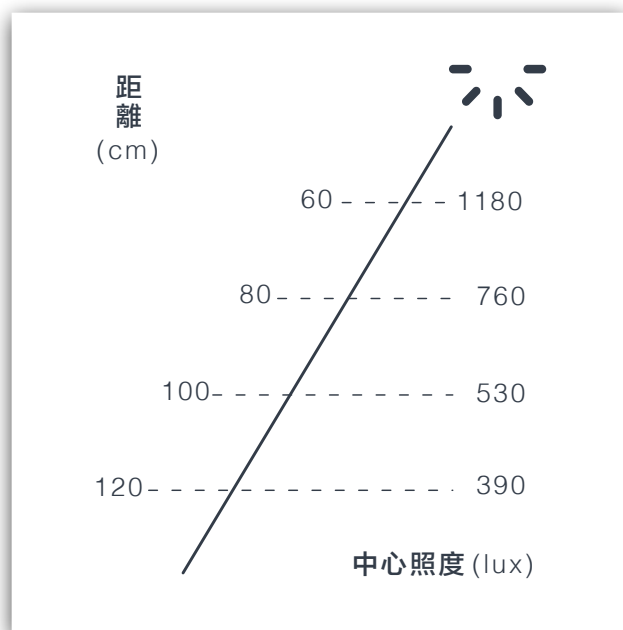

• 光與色彩的共振

在上光源的照耀下，燈體產生色彩光影的變化，開關燈之間呈現不同視覺效果。白砂紋與深灰砂紋，深淺兩色選項提供給不同的居家色調搭配。

規格

產品	俠
型號	XL64
光源	LED
用電量	23瓦
光通量	1890 lm
電壓	100~240V 50/60Hz
色溫	2700K
演色性	90CRI
使用壽命	50,000+小時
調光	可搭配110V 相位 (Triac) 或 0-10V調光器(另購)
頂蓋	7.5cm管型陽極
線長	編織線，2米 (可調整)
淨重	2.7公斤

照度

設計師

陳德勝、張婉茹

材質

微曲鏡PMMA光板
烤漆鋼
烤漆鑄鋁
烤漆鋁

配色

深灰砂
白紋砂

尺寸 (unit:mm)