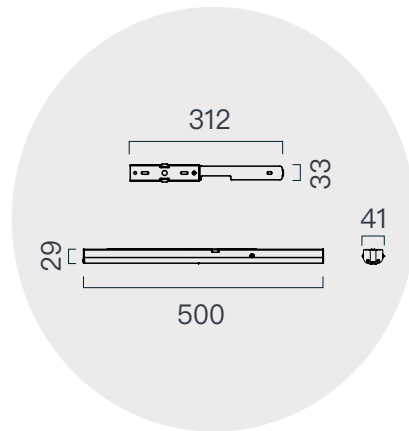

- **兩種長度滿足不同空間需求**

140、180cm兩種不同長度選項，搭配不同長桌尺寸與空間大小，打造漂亮的家居空間比例。

- **運用連接件，延伸更多可能**

除了標準的M/L尺寸，亦可運用連接件延伸燈具長度，滿足更多樣空間的需求。

& More.....

規格

產品	衡M	衡L
型號	XL62-10P	XL62-20P
光源	LED	LED
用電量	24瓦	29瓦
光通量	1100 lm (預估值)	1470 lm (預估值)
電壓	100~240V 50/60Hz	100~240V 50/60Hz
色溫	2700K~5000K 可連續式調整	2700K~5000K 可連續式調整
演色性	95 CRI	95 CRI
使用壽命	50,000+小時	50,000+小時
調光	全段連續式遙控調光，附遙控器	全段連續式遙控調光，附遙控器
吸頂	長條霧黑烤漆鋁	長條霧黑烤漆鋁
吊線	環保彈性矽膠線+鋼索，2米(可調整)	環保彈性矽膠線+鋼索，2米(可調整)
淨重	2.9公斤	3.2公斤

尺寸

unit:mm

衡 M

unit:mm

衡 L

其他安裝選項

隱藏式

外顯式短版