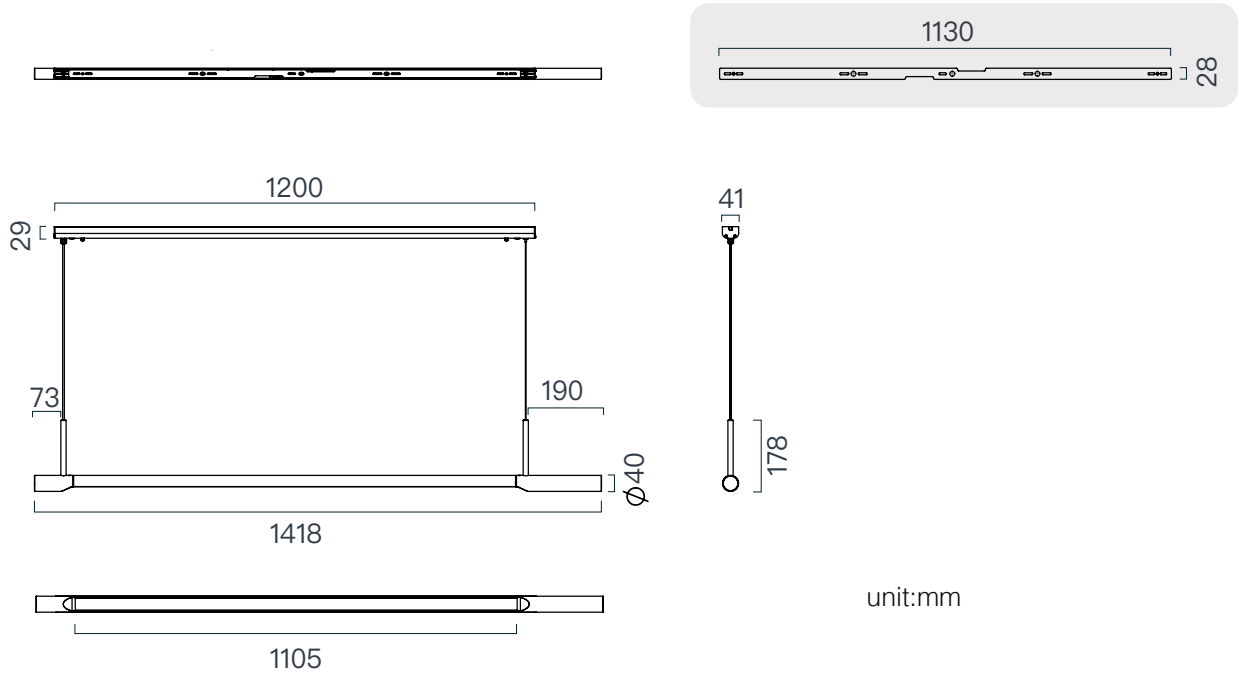

- **兩種長度滿足不同空間需求**

140、180cm兩種不同長度選項，搭配不同長桌尺寸與空間大小，打造漂亮的家居空間比例。

- **運用連接件，延伸更多可能**

除了標準的M/L尺寸，亦可運用連接件延伸燈具長度，滿足更多樣空間的需求。

& More.....

規格

產品	衡M	衡L
型號	XL62-10P	XL62-20P
光源	LED	LED
用電量	24瓦	29瓦
光通量	1100 lm (預估值)	1470 lm (預估值)
電壓	100~240V 50/60Hz	100~240V 50/60Hz
色溫	2700K~5000K 可連續式調整	2700K~5000K 可連續式調整
演色性	95 CRI	95 CRI
使用壽命	50,000+小時	50,000+小時
調光	全段連續式遙控調光，附遙控器	全段連續式遙控調光，附遙控器
吸頂	長條霧黑烤漆鋁	長條霧黑烤漆鋁
吊線	環保彈性矽膠線+鋼索，2米(可調整)	環保彈性矽膠線+鋼索，2米(可調整)
淨重	2.9公斤	3.2公斤

尺寸

unit:mm

衡 M

unit:mm

衡 L

其他安裝選項

隱藏式

外顯式短版