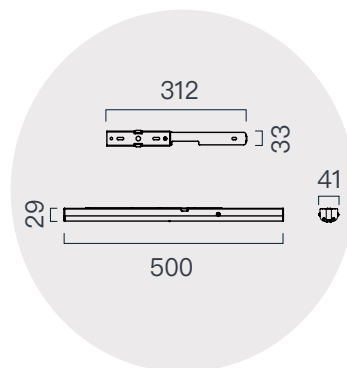

延伸版安裝選項

標準型外顯式

隱藏式

Xcellent

光感生活館 (展廳)

台灣新北市三重市三和路四段111-32號3樓

+886 2 8973 3151

Online Shop (TW)

www.xcellentdesign.com.tw
service@xcellentdesign.com

版本發佈日: 2022.08.25