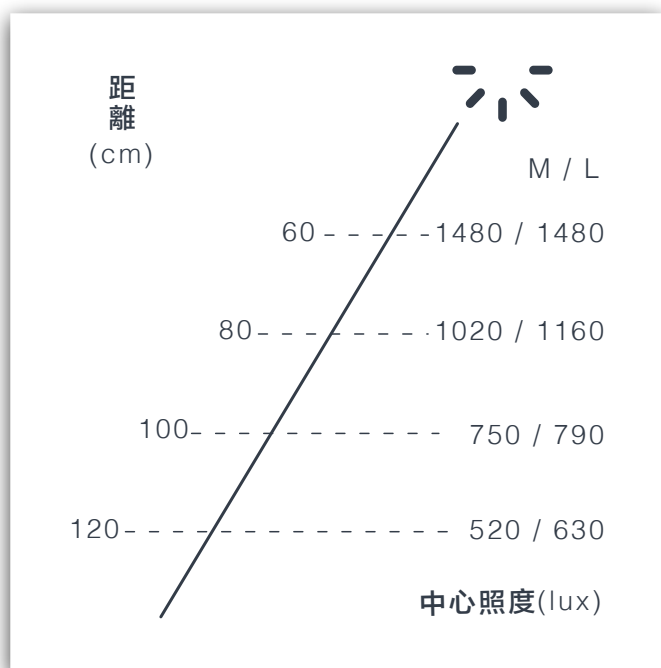

規格

產品	衡M	衡L
型號	XL62-10P	XL62-20P
光源	LED	LED
用電量	24瓦	29瓦
光通量	1100 lm (預估值)	1470 lm (預估值)
電壓	100~240V 50/60Hz	100~240V 50/60Hz
色溫	2700K~5000K 可連續式調整	2700K~5000K 可連續式調整
演色性	95 CRI	95 CRI
使用壽命	50,000+小時	50,000+小時
調光	全段連續式遙控調光，附遙控器	全段連續式遙控調光，附遙控器
吸頂	長條霧黑烤漆鋁	長條霧黑烤漆鋁
吊線	環保彈性矽膠線+鋼索，2米(可調整)	環保彈性矽膠線+鋼索，2米(可調整)
淨重	2.9公斤	3.2公斤

照度

衡 M / L