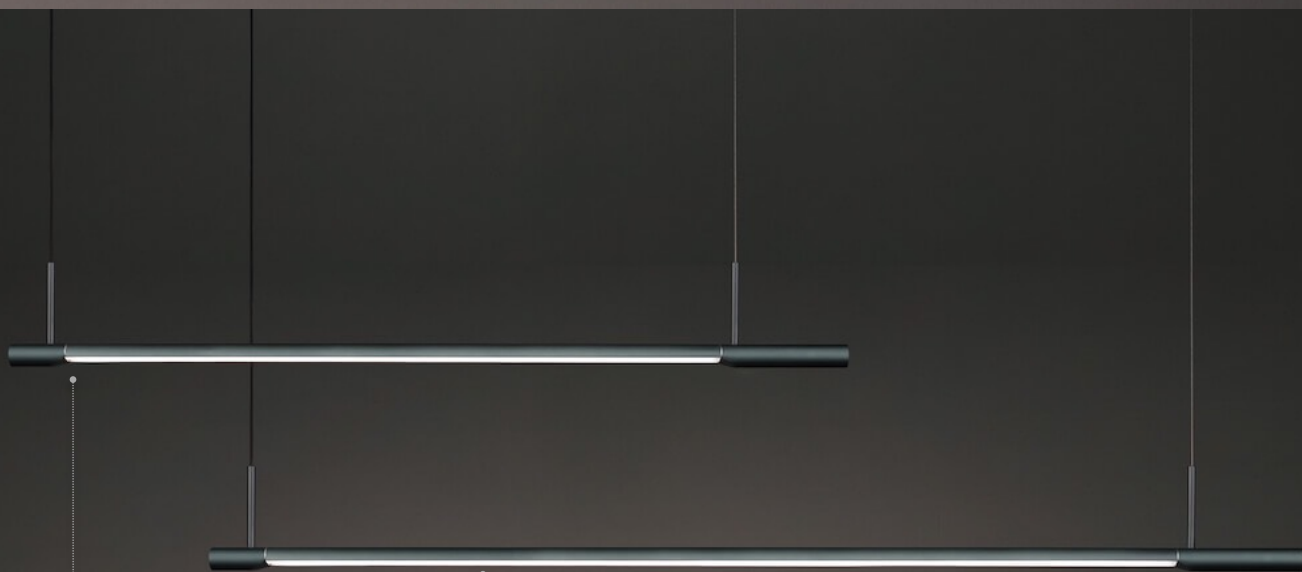

產品特色

- 巧思藏在極簡中

霧黑裡泛著黛青光澤的鴉青如黎明前的寧靜，泛著優雅光澤的霧鈦金是一抹入夜前的溫暖，從容地撫慰生活的焦躁。

端點斷面的同心圓雕刻與跳色嵌入環，質感來自細微之處的用心琢磨。

左右長短不一的不對稱設計，呼應著不平衡裡創造平衡的設計靈感。

• 細膩多樣的光效變化

暖光2700K到日光5000K連續性色溫調整再加上連續性的亮度調整，可變化出各種非常細膩的光照選項，多樣光效變化可提供閱讀、工作、用餐、休憩等不同生活情境充足且適當的光。

2700K

5000K

• 情境記憶快速切換

四種預設的光情境（日出、白天、日落、夜間）根據外在自然光的變化，以合宜的色溫與亮度平衡空間的色調與光差，營造和諧的光環境，讓身體找回生理作息的韻律節奏，另提供兩種自選情境，可設定個性化的光需求。六種記憶功能快速切換，一鍵即可享受和諧光所帶來的舒適與平衡。

- **防眩光設計護眼更舒適**

多重反射的專業光學設計，大幅降低來自光源的直接眩光以及反射眩光傷害，符合IESNA RP1-04 和 EN12464 UGR<19的防眩光標準，光不僅創造空間的舒適與美感也保護眼睛免於無形的傷害。

- **兩種長度滿足不同空間需求**

140、180cm兩種不同長度選項，搭配不同長桌尺寸與空間大小，打造漂亮的家居空間比例。

- **運用連接件，延伸更多可能**

除了標準的M/L尺寸，亦可運用連接件延伸燈具長度，滿足更多樣空間的需求。

& More.....

規格

產品	衡M	衡L
型號	XL62-10P	XL62-20P
光源	LED	LED
用電量	24瓦	29瓦
光通量	1100 lm (預估值)	1470 lm (預估值)
電壓	100~240V 50/60Hz	100~240V 50/60Hz
色溫	2700K~5000K 可連續式調整	2700K~5000K 可連續式調整
演色性	95 CRI	95 CRI
使用壽命	50,000+小時	50,000+小時
調光	全段連續式遙控調光，附遙控器	全段連續式遙控調光，附遙控器
吸頂	長條霧黑烤漆鋁	長條霧黑烤漆鋁
吊線	環保彈性矽膠線+鋼索，2米(可調整)	環保彈性矽膠線+鋼索，2米(可調整)
淨重	2.9公斤	3.2公斤