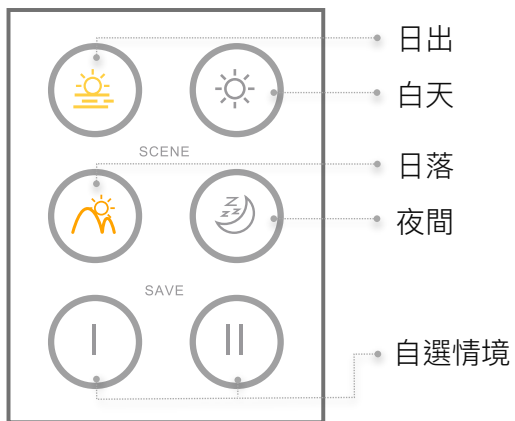

衡

POISE

KC
DESIGN
STUDIO

INTERIOR & PHOTO © 倆兩空間設計

設計靈感

幼年時總在傳統市集裡看著攤販以一只桿秤秤重，重如鋼鐵，輕如棉花都在這支長桿裡有了存在的重量，這簡單的長桿帶給幼時心靈的驚奇至今難忘。然而隨著科技的演進，度量衡更精准多工了，磅秤也愈發複雜到令人焦慮，這反倒點醒了我們度量衡的核心是平衡。平衡才能為萬物的存在定錨，也唯有平衡的生活才能讓人感到踏實。艾舍人的衡**Poise**，去蕪存菁，擺脫多餘的穿鑿附會，以極簡純粹的樣貌，追求真實的本質，我們該追求的不是度量衡上來回跳動的數字，而是平衡存在於天地間的優雅姿態。

產品特色

- 巧思藏在極簡中

霧黑裡泛著黛青光澤的鴉青如黎明前的寧靜，泛著優雅光澤的霧鈦金是一抹入夜前的溫暖，從容地撫慰生活的焦躁。

端點斷面的同心圓雕刻與跳色嵌入環，質感來自細微之處的用心琢磨。

左右長短不一的不對稱設計，呼應著不平衡裡創造平衡的設計靈感。

• 細膩多樣的光效變化

暖光2700K到日光5000K連續性色溫調整再加上連續性的亮度調整，可變化出各種非常細膩的光照選項，多樣光效變化可提供閱讀、工作、用餐、休憩等不同生活情境充足且適當的光。

2700K

5000K

• 情境記憶快速切換

四種預設的光情境（日出、白天、日落、夜間）根據外在自然光的變化，以合宜的色溫與亮度平衡空間的色調與光差，營造和諧的光環境，讓身體找回生理作息的韻律節奏，另提供兩種自選情境，可設定個性化的光需求。六種記憶功能快速切換，一鍵即可享受和諧光所帶來的舒適與平衡。

- **防眩光設計護眼更舒適**

多重反射的專業光學設計，大幅降低來自光源的直接眩光以及反射眩光傷害，符合IESNA RP1-04 和 EN12464 UGR<19的防眩光標準，光不僅創造空間的舒適與美感也保護眼睛免於無形的傷害。

- **兩種長度滿足不同空間需求**

140、180cm兩種不同長度選項，搭配不同長桌尺寸與空間大小，打造漂亮的家居空間比例。

- **運用連接件，延伸更多可能**

除了標準的M/L尺寸，亦可運用連接件延伸燈具長度，滿足更多樣空間的需求。

& More.....

規格

產品	衡M	衡L
型號	XL62-10P	XL62-20P
光源	LED	LED
用電量	24瓦	29瓦
光通量	1100 lm (預估值)	1470 lm (預估值)
電壓	100~240V 50/60Hz	100~240V 50/60Hz
色溫	2700K~5000K 可連續式調整	2700K~5000K 可連續式調整
演色性	95 CRI	95 CRI
使用壽命	50,000+小時	50,000+小時
調光	全段連續式遙控調光，附遙控器	全段連續式遙控調光，附遙控器
吸頂	長條霧黑烤漆鋁	長條霧黑烤漆鋁
吊線	環保彈性矽膠線+鋼索，2米(可調整)	環保彈性矽膠線+鋼索，2米(可調整)
淨重	2.9公斤	3.2公斤