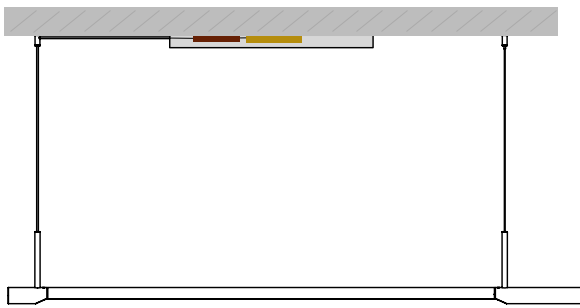

- **兩種長度滿足不同空間需求**

140、180cm兩種不同長度選項，搭配不同長桌尺寸與空間大小，打造漂亮的家居空間比例。

- **運用連接件，延伸更多可能**

除了標準的M/L尺寸，亦可運用連接件延伸燈具長度，滿足更多樣空間的需求。

& More.....

規格

產品	衡M	衡L
型號	XL62-10P	XL62-20P
光源	LED	LED
用電量	24瓦	29瓦
光通量	1100 lm (預估值)	1470 lm (預估值)
電壓	100~240V 50/60Hz	100~240V 50/60Hz
色溫	2700K~5000K 可連續式調整	2700K~5000K 可連續式調整
演色性	95 CRI	95 CRI
使用壽命	50,000+小時	50,000+小時
調光	全段連續式遙控調光，附遙控器	全段連續式遙控調光，附遙控器
吸頂	長條霧黑烤漆鋁	長條霧黑烤漆鋁
吊線	環保彈性矽膠線+鋼索，2米(可調整)	環保彈性矽膠線+鋼索，2米(可調整)
淨重	2.9公斤	3.2公斤

尺寸

unit:mm

衡 M

unit:mm

衡 L

其他安裝選項

隱藏式

外顯式短版