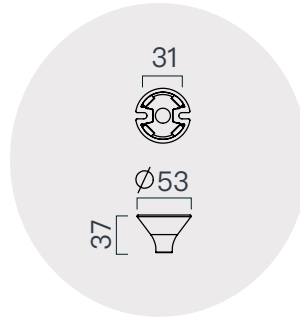

- **兩種長度滿足不同空間需求**

140、180cm兩種不同長度選項，搭配不同長桌尺寸與空間大小，打造漂亮的家居空間比例。

- **運用連接件，延伸更多可能**

除了標準的M/L尺寸，亦可運用連接件延伸燈具長度，滿足更多樣空間的需求。

& More.....

規格

產品	衡M	衡L
型號	XL62-10P	XL62-20P
光源	LED	LED
用電量	24瓦	29瓦
光通量	1100 lm (預估值)	1470 lm (預估值)
電壓	100~240V 50/60Hz	100~240V 50/60Hz
色溫	2700K~5000K 可連續式調整	2700K~5000K 可連續式調整
演色性	95 CRI	95 CRI
使用壽命	50,000+小時	50,000+小時
調光	全段連續式遙控調光，附遙控器	全段連續式遙控調光，附遙控器
吸頂	長條霧黑烤漆鋁	長條霧黑烤漆鋁
吊線	環保彈性矽膠線+鋼索，2米(可調整)	環保彈性矽膠線+鋼索，2米(可調整)
淨重	2.9公斤	3.2公斤

尺寸

unit:mm

衡 M

unit:mm

衡 L

其他安裝選項

隱藏式

外顯式短版