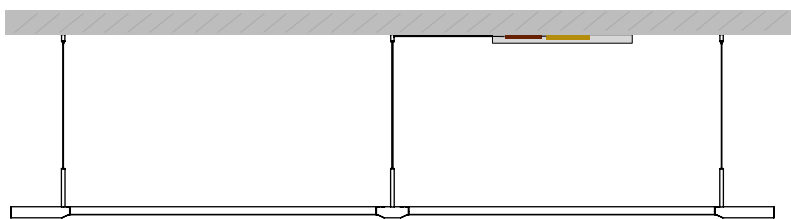

延伸版安裝選項

標準型外顯式

隱藏式

Xcellent

光感生活館 (展廳)

台灣新北市三重市三和路四段111-32號3樓

+886 2 8973 3151

Online Shop (TW)

www.xcellentdesign.com.tw
service@xcellentdesign.com

版本發佈日: 2022.08.25