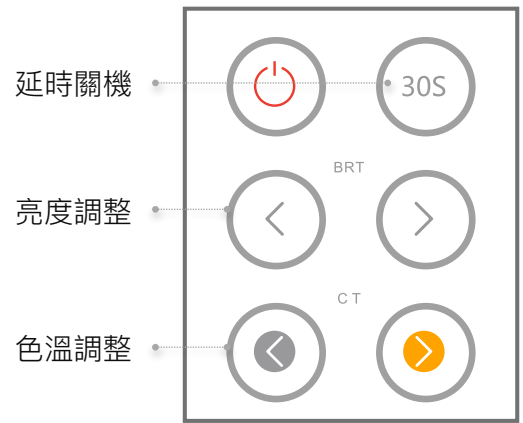

產品特色

- 巧思藏在極簡中

霧黑裡泛著黛青光澤的鴉青如黎明前的寧靜，泛著優雅光澤的霧鈦金是一抹入夜前的溫暖，從容地撫慰生活的焦躁。

端點斷面的同心圓雕刻與跳色嵌入環，質感來自細微之處的用心琢磨。

左右長短不一的不對稱設計，呼應著不平衡裡創造平衡的設計靈感。

• 細膩多樣的光效變化

暖光2700K到日光5000K連續性色溫調整再加上連續性的亮度調整，可變化出各種非常細膩的光照選項，多樣光效變化可提供閱讀、工作、用餐、休憩等不同生活情境充足且適當的光。

2700K

5000K

• 情境記憶快速切換

四種預設的光情境（日出、白天、日落、夜間）根據外在自然光的變化，以合宜的色溫與亮度平衡空間的色調與光差，營造和諧的光環境，讓身體找回生理作息的韻律節奏，另提供兩種自選情境，可設定個性化的光需求。六種記憶功能快速切換，一鍵即可享受和諧光所帶來的舒適與平衡。

- **防眩光設計護眼更舒適**

多重反射的專業光學設計，大幅降低來自光源的直接眩光以及反射眩光傷害，符合IESNA RP1-04 和 EN12464 UGR<19的防眩光標準，光不僅創造空間的舒適與美感也保護眼睛免於無形的傷害。

- **兩種長度滿足不同空間需求**

140、180cm兩種不同長度選項，搭配不同長桌尺寸與空間大小，打造漂亮的家居空間比例。

- **運用連接件，延伸更多可能**

除了標準的M/L尺寸，亦可運用連接件延伸燈具長度，滿足更多樣空間的需求。

& More.....

規格

產品	衡M	衡L
型號	XL62-10P	XL62-20P
光源	LED	LED
用電量	24瓦	29瓦
光通量	1100 lm (預估值)	1470 lm (預估值)
電壓	100~240V 50/60Hz	100~240V 50/60Hz
色溫	2700K~5000K 可連續式調整	2700K~5000K 可連續式調整
演色性	95 CRI	95 CRI
使用壽命	50,000+小時	50,000+小時
調光	全段連續式遙控調光，附遙控器	全段連續式遙控調光，附遙控器
吸頂	長條霧黑烤漆鋁	長條霧黑烤漆鋁
吊線	環保彈性矽膠線+鋼索，2米(可調整)	環保彈性矽膠線+鋼索，2米(可調整)
淨重	2.9公斤	3.2公斤