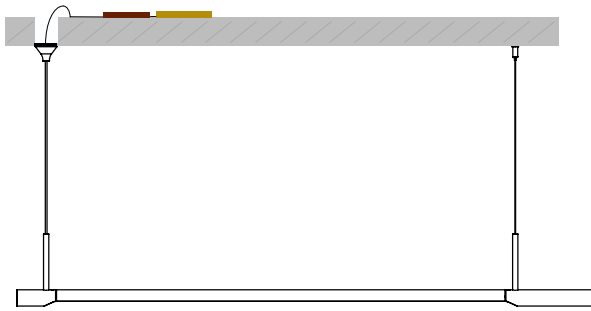

- **兩種長度滿足不同空間需求**

140、180cm兩種不同長度選項，搭配不同長桌尺寸與空間大小，打造漂亮的家居空間比例。

- **運用連接件，延伸更多可能**

除了標準的M/L尺寸，亦可運用連接件延伸燈具長度，滿足更多樣空間的需求。

& More.....

規格

產品	衡M	衡L
型號	XL62-10P	XL62-20P
光源	LED	LED
用電量	24瓦	29瓦
光通量	1100 lm (預估值)	1470 lm (預估值)
電壓	100~240V 50/60Hz	100~240V 50/60Hz
色溫	2700K~5000K 可連續式調整	2700K~5000K 可連續式調整
演色性	95 CRI	95 CRI
使用壽命	50,000+小時	50,000+小時
調光	全段連續式遙控調光，附遙控器	全段連續式遙控調光，附遙控器
吸頂	長條霧黑烤漆鋁	長條霧黑烤漆鋁
吊線	環保彈性矽膠線+鋼索，2米(可調整)	環保彈性矽膠線+鋼索，2米(可調整)
淨重	2.9公斤	3.2公斤

尺寸

unit:mm

衡 M

unit:mm

衡 L

其他安裝選項

隱藏式

外顯式短版