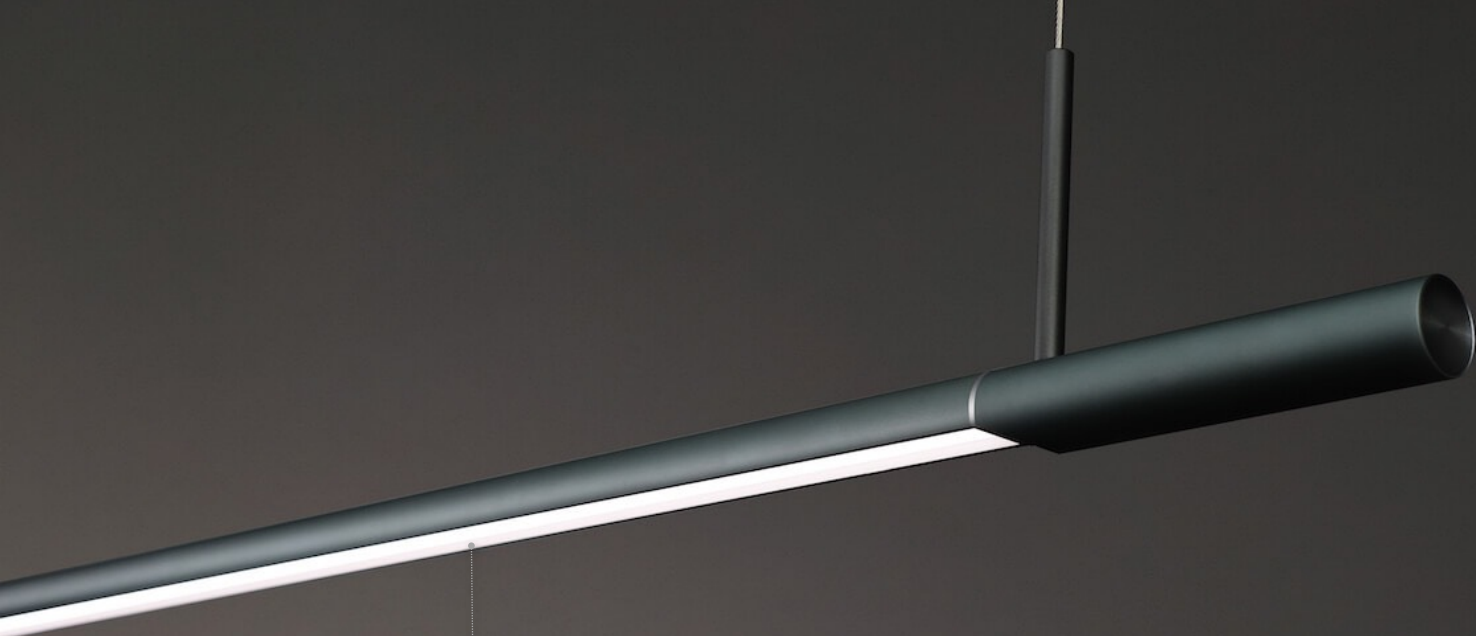

- **防眩光設計護眼更舒適**

多重反射的專業光學設計，大幅降低來自光源的直接眩光以及反射眩光傷害，符合IESNA RP1-04 和 EN12464 UGR<19的防眩光標準，光不僅創造空間的舒適與美感也保護眼睛免於無形的傷害。