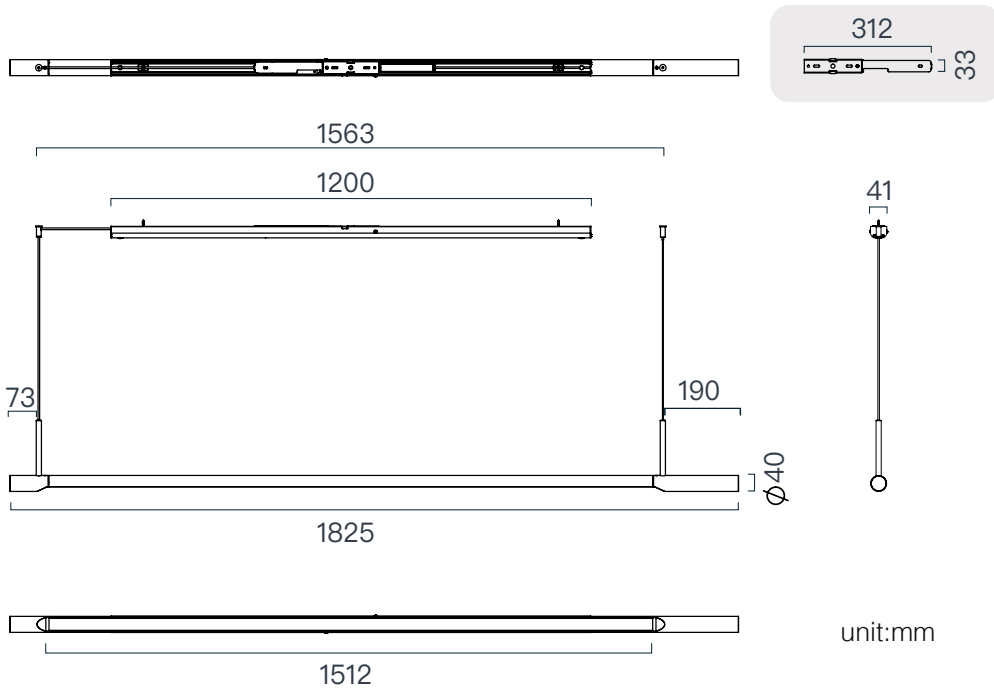

- **兩種長度滿足不同空間需求**

140、180cm兩種不同長度選項，搭配不同長桌尺寸與空間大小，打造漂亮的家居空間比例。

- **運用連接件，延伸更多可能**

除了標準的M/L尺寸，亦可運用連接件延伸燈具長度，滿足更多樣空間的需求。

& More.....

規格

產品	衡M	衡L
型號	XL62-10P	XL62-20P
光源	LED	LED
用電量	24瓦	29瓦
光通量	1100 lm (預估值)	1470 lm (預估值)
電壓	100~240V 50/60Hz	100~240V 50/60Hz
色溫	2700K~5000K 可連續式調整	2700K~5000K 可連續式調整
演色性	95 CRI	95 CRI
使用壽命	50,000+小時	50,000+小時
調光	全段連續式遙控調光，附遙控器	全段連續式遙控調光，附遙控器
吸頂	長條霧黑烤漆鋁	長條霧黑烤漆鋁
吊線	環保彈性矽膠線+鋼索，2米(可調整)	環保彈性矽膠線+鋼索，2米(可調整)
淨重	2.9公斤	3.2公斤

尺寸

unit:mm

衡 M

unit:mm

衡 L

其他安裝選項

隱藏式

外顯式短版