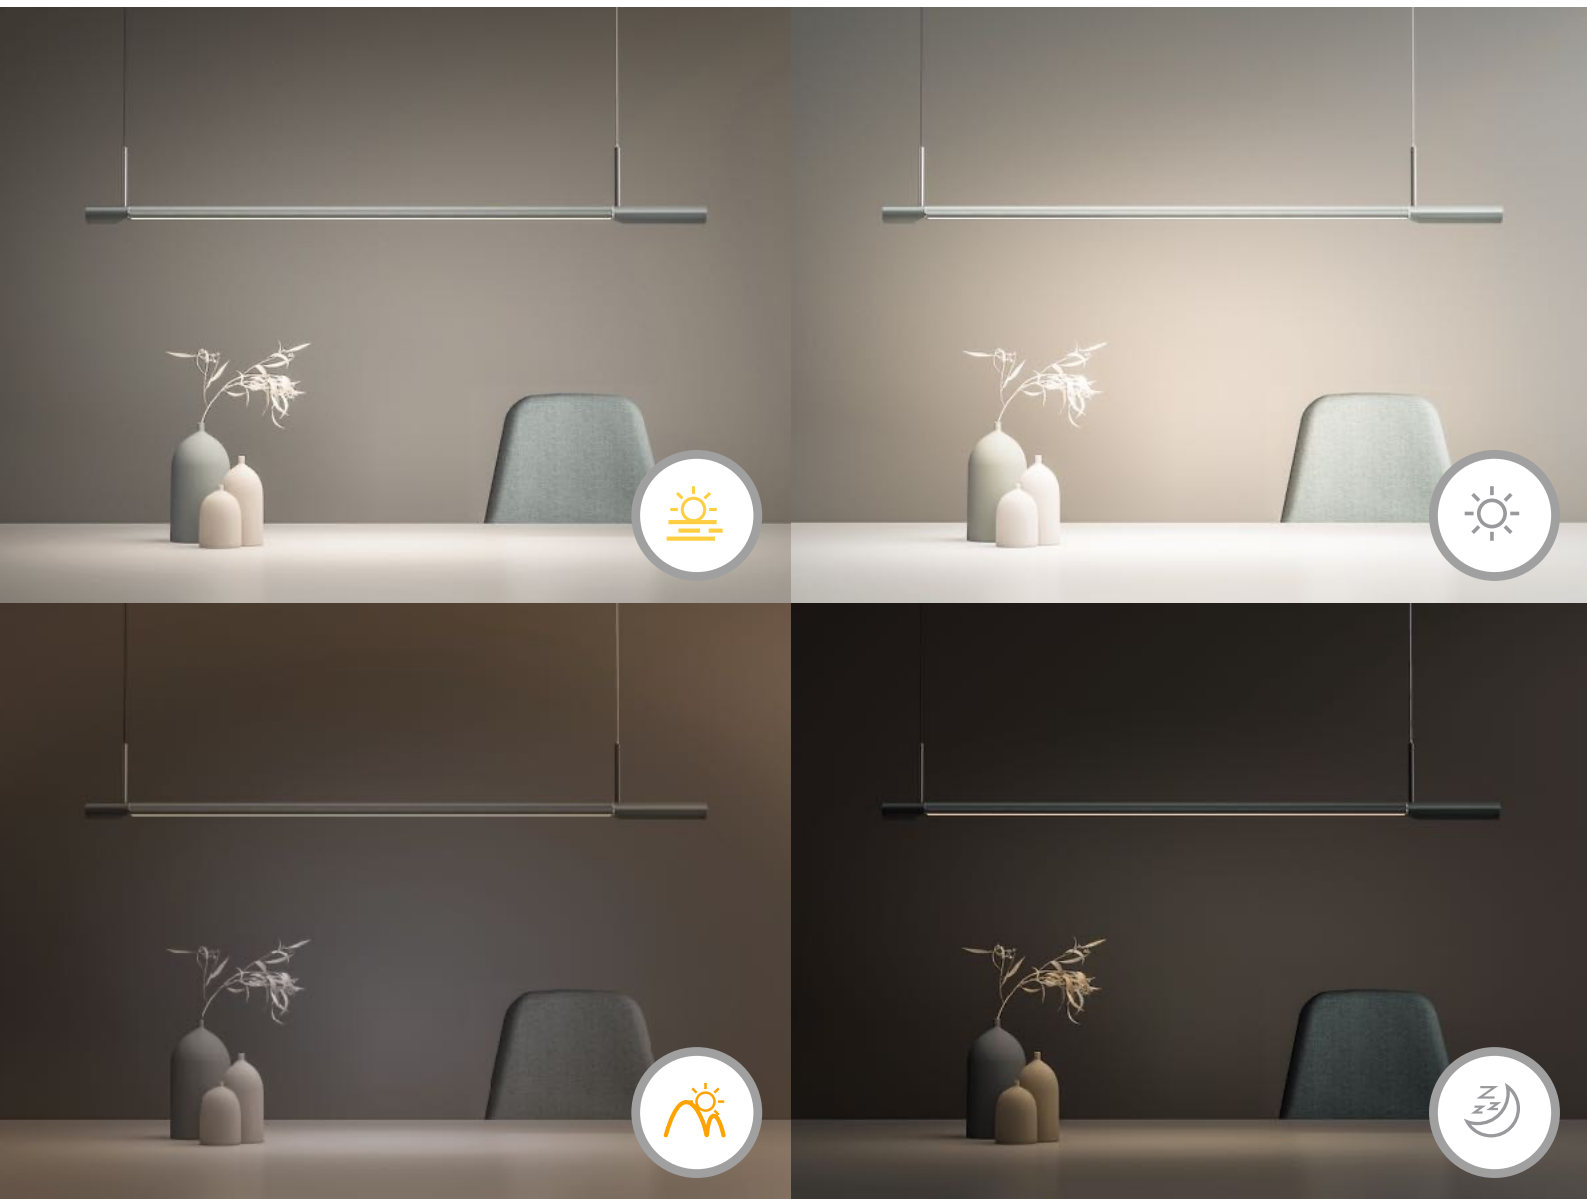

產品特色

- 巧思藏在極簡中

霧黑裡泛著黛青光澤的鴉青如黎明前的寧靜，泛著優雅光澤的霧鈦金是一抹入夜前的溫暖，從容地撫慰生活的焦躁。

端點斷面的同心圓雕刻與跳色嵌入環，質感來自細微之處的用心琢磨。

左右長短不一的不對稱設計，呼應著不平衡裡創造平衡的設計靈感。

• 細膩多樣的光效變化

暖光2700K到日光5000K連續性色溫調整再加上連續性的亮度調整，可變化出各種非常細膩的光照選項，多樣光效變化可提供閱讀、工作、用餐、休憩等不同生活情境充足且適當的光。

2700K

5000K

• 情境記憶快速切換

四種預設的光情境（日出、白天、日落、夜間）根據外在自然光的變化，以合宜的色溫與亮度平衡空間的色調與光差，營造和諧的光環境，讓身體找回生理作息的韻律節奏，另提供兩種自選情境，可設定個性化的光需求。六種記憶功能快速切換，一鍵即可享受和諧光所帶來的舒適與平衡。

- **防眩光設計護眼更舒適**

多重反射的專業光學設計，大幅降低來自光源的直接眩光以及反射眩光傷害，符合IESNA RP1-04 和 EN12464 UGR<19的防眩光標準，光不僅創造空間的舒適與美感也保護眼睛免於無形的傷害。

- **兩種長度滿足不同空間需求**

140、180cm兩種不同長度選項，搭配不同長桌尺寸與空間大小，打造漂亮的家居空間比例。

- **運用連接件，延伸更多可能**

除了標準的M/L尺寸，亦可運用連接件延伸燈具長度，滿足更多樣空間的需求。

& More.....

規格

產品	衡M	衡L
型號	XL62-10P	XL62-20P
光源	LED	LED
用電量	24瓦	29瓦
光通量	1100 lm (預估值)	1470 lm (預估值)
電壓	100~240V 50/60Hz	100~240V 50/60Hz
色溫	2700K~5000K 可連續式調整	2700K~5000K 可連續式調整
演色性	95 CRI	95 CRI
使用壽命	50,000+小時	50,000+小時
調光	全段連續式遙控調光，附遙控器	全段連續式遙控調光，附遙控器
吸頂	長條霧黑烤漆鋁	長條霧黑烤漆鋁
吊線	環保彈性矽膠線+鋼索，2米(可調整)	環保彈性矽膠線+鋼索，2米(可調整)
淨重	2.9公斤	3.2公斤