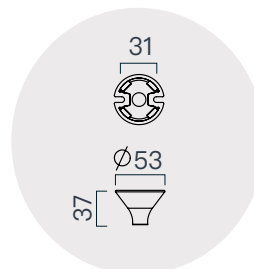

延伸版安裝選項

標準型外顯式

隱藏式

Xcellent

光感生活館 (展廳)

台灣新北市三重市三和路四段111-32號3樓

+886 2 8973 3151

Online Shop (TW)

www.xcellentdesign.com.tw
service@xcellentdesign.com

版本發佈日: 2022.08.25