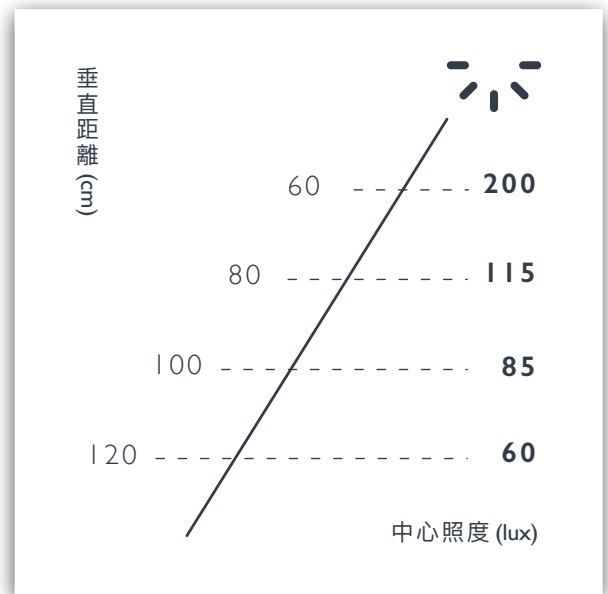

## 照度

新月吊燈 | S

新月吊燈 | L

註：以上照度量測於光板旋轉至最低點時。