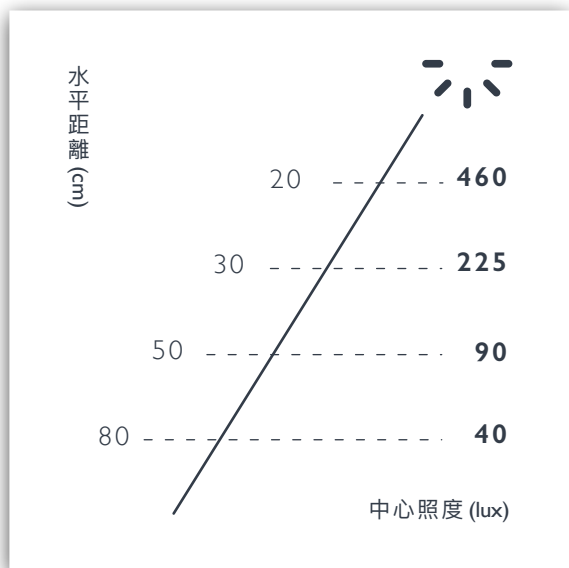

## 尺寸 (unit:mm)

新月 | 朦DL

新月 | 朦DR

## 照度

### 新月 | 朦

註：以上照度量測於光板旋轉至最大且亮度最高時。