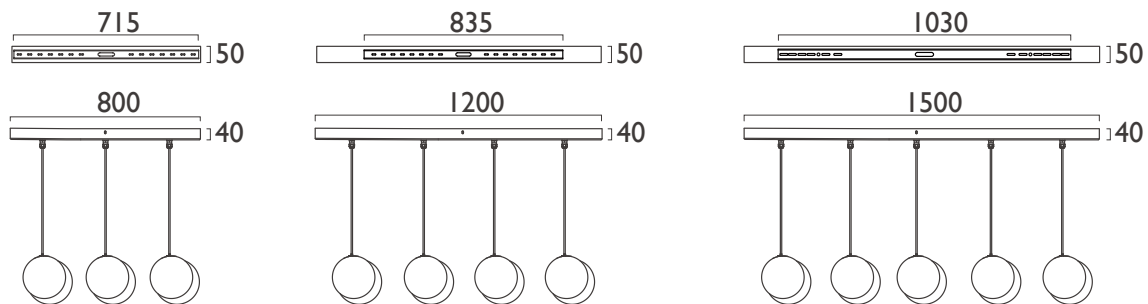

其他安裝選項 (unit:mm)

A. $\varnothing 180$ 40 蜘蛛吸頂盒 (可安裝1-5盞)

B. 訂製圓盤吸頂

C. 線性吸頂