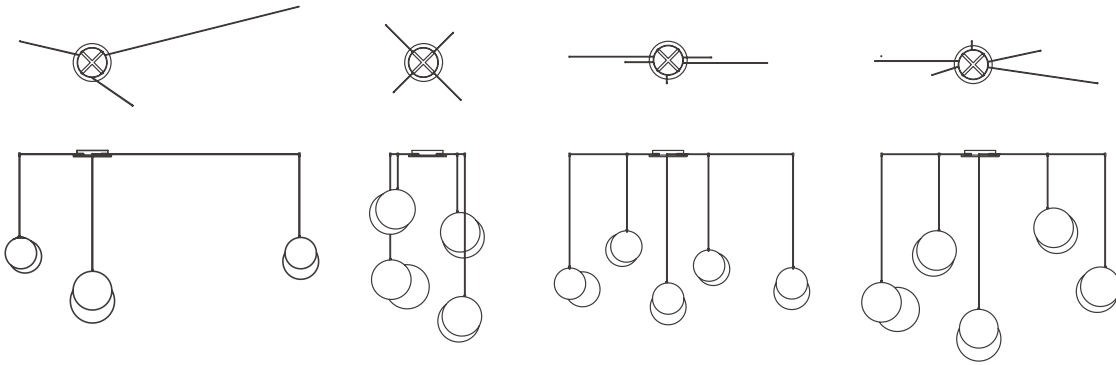

其他安裝選項 (unit:mm)

A. $\varnothing 180$ 40 蜘蛛吸頂盒 (可安裝1-5盞)