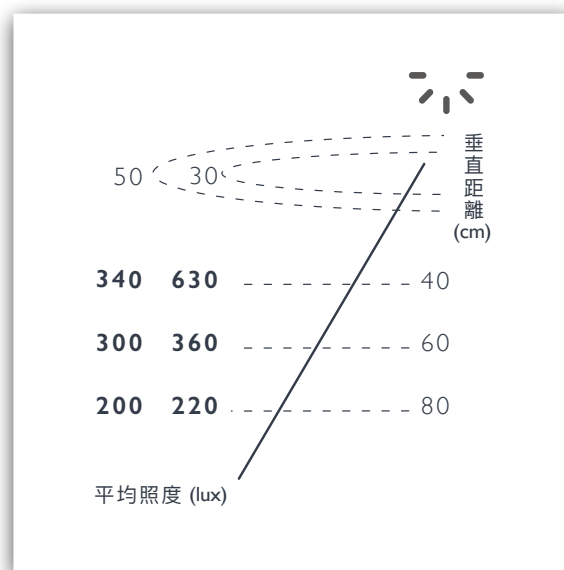

## 照度

新月立燈 | S

註：以上照度量測於光板旋轉45度時

新月立燈 | L

光感生活館 (品牌展廳)

台灣新北市三重市三和路四段111-32號3樓

[www.xcellentdesign.com.tw](http://www.xcellentdesign.com.tw)[service@xcellentdesign.com](mailto:service@xcellentdesign.com)

Xcellent