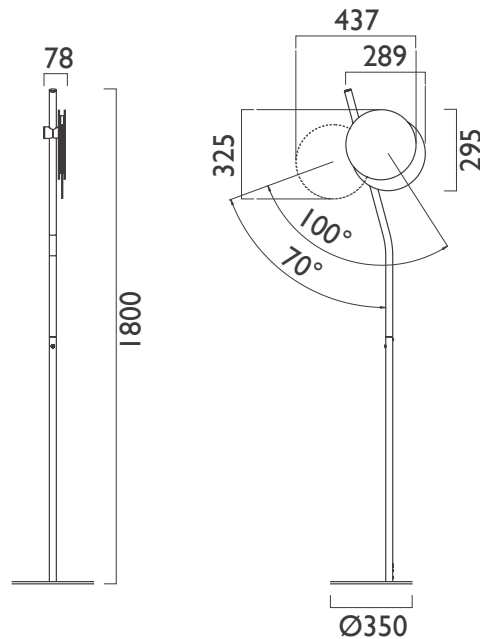

## 尺寸 (unit:mm)

## 尺寸 (unit:mm)

新月立燈 | S

新月立燈 | L