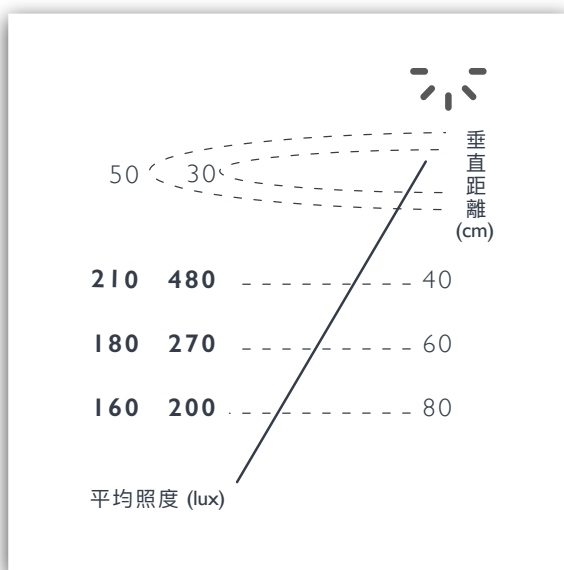

## 照度

新月立燈 | S

註：以上照度量測於光板旋轉45度時

新月立燈 | L

光感生活館 (品牌展廳)

台灣新北市三重市三和路四段111-32號3樓

[www.xcellentdesign.com.tw](http://www.xcellentdesign.com.tw)[service@xcellentdesign.com](mailto:service@xcellentdesign.com)

Xcellent