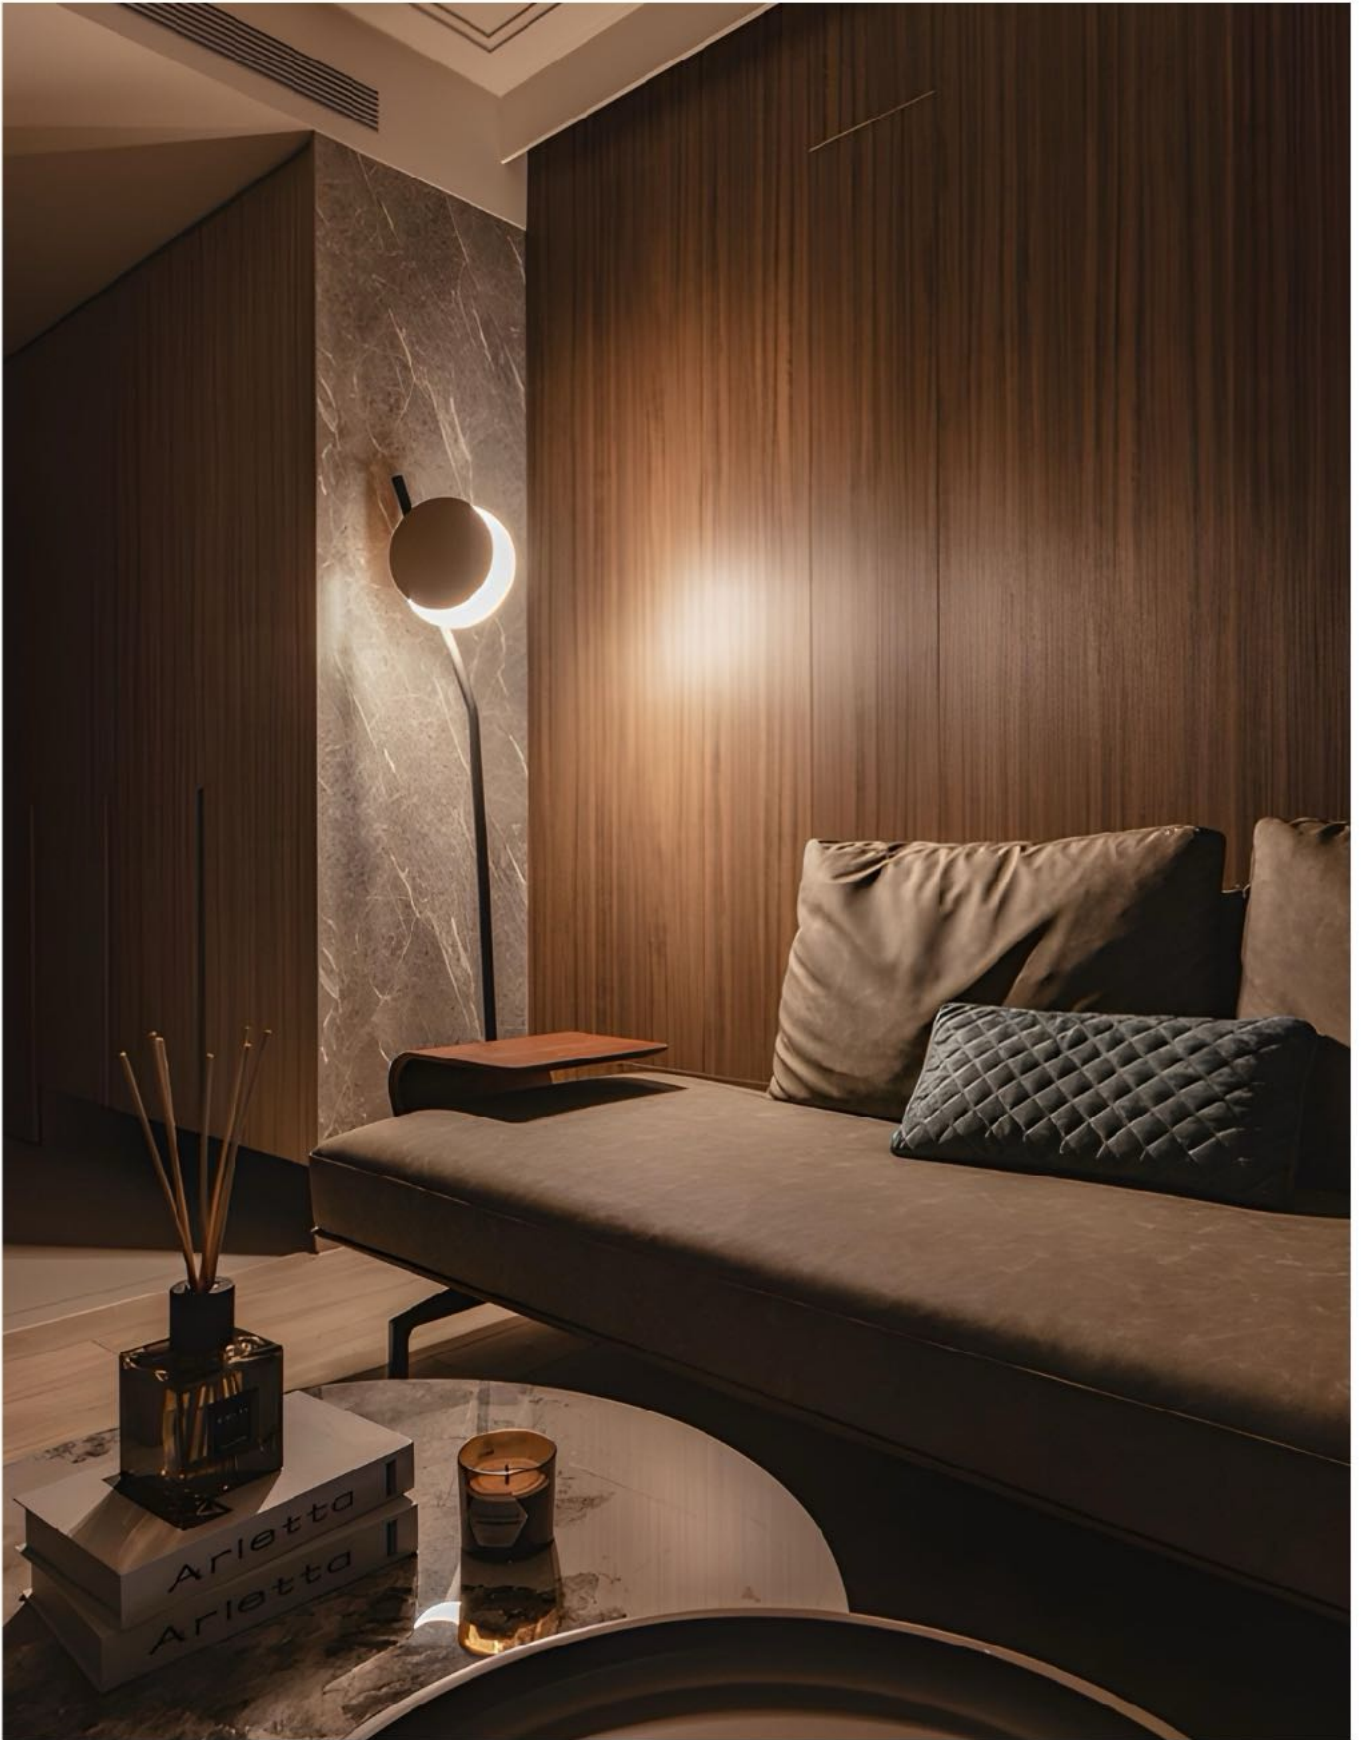

### 觸控調光，一指搞定

大新月立燈燈桿上的觸控調光點，長觸可變化亮度，短觸開關，具亮度記憶功能，操作便利一指即可變化空間的明暗與氛圍。

小新月立燈觸控調光點位於燈桿頂