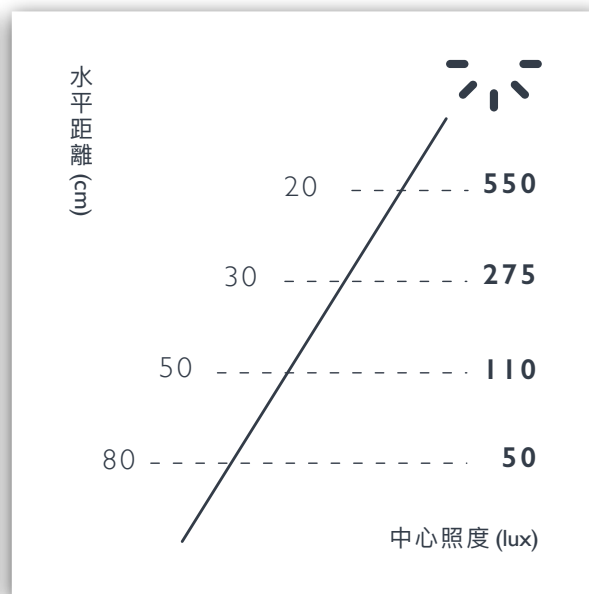

新月壁燈 | L

註：以上照度量測於光板旋轉至最大時。