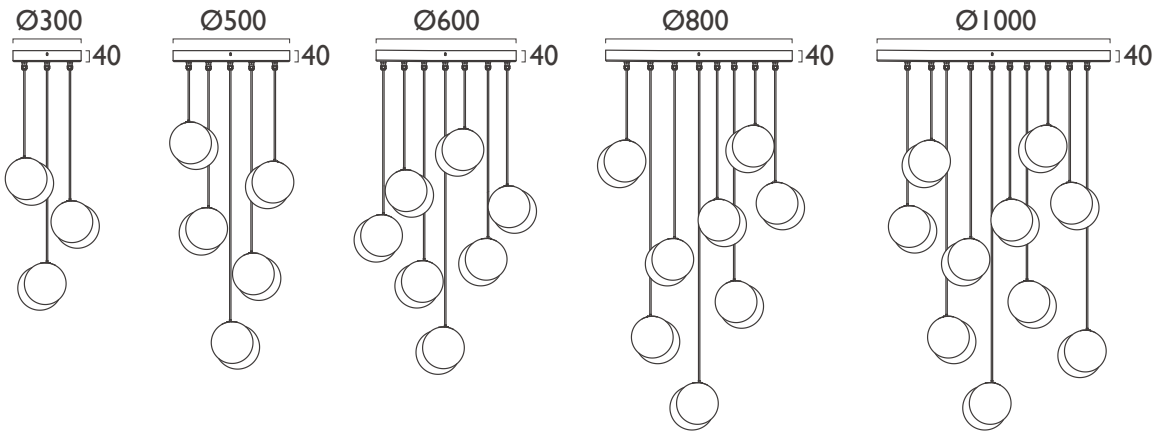

其他安裝選項 (unit:mm)

A. $\varnothing 180$ 40 蜘蛛吸頂盒 (可安裝1-5盞)

B. 訂製圓盤吸頂

C. 線性吸頂