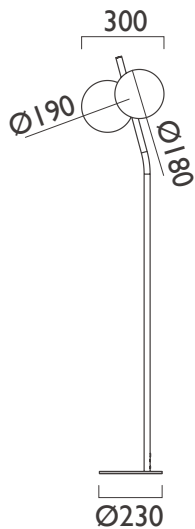

## 尺寸 (unit:mm)

新月 | 朦DL

新月 | 朦DR

### 觸控調光，一指搞定

大新月立燈燈桿上的觸控調光點，長觸可變化亮度，短觸開關，具亮度記憶功能，操作便利一指即可變化空間的明暗與氛圍。

小新月立燈觸控調光點位於燈桿頂

## 規格

產品	新月立燈 S	新月立燈 L
型號	XL44-100F	XL44-200F
光源	LED	LED
用電量	5.5瓦	9瓦
光通量	310流明	470流明
電壓	100~240V 50/60Hz	100~240V 50/60Hz
色溫	3000K	3000K
演色性	90 CRI	90 CRI
調光	全段式觸控調光(位於桿頂)	全段式觸控調光(位於桿身)
線長	環保熱塑彈性線 (黑), 2米	環保熱塑彈性線 (黑), 2米
淨重	4.5 kg	8.1kg

## 尺寸 (unit:mm)

新月立燈 | S

新月立燈 | L