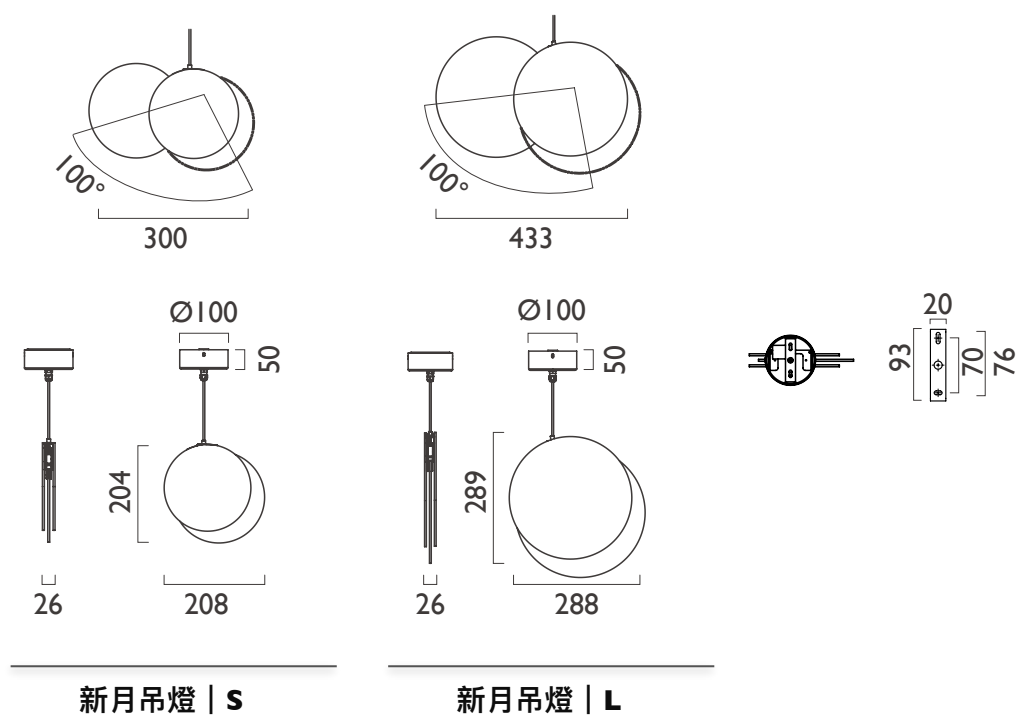

規格

產品	新月吊燈 | S	新月吊燈 | L
型號	XL44-10P	XL44-2XP
光源	LED	LED
用電量	4.5瓦	6.5瓦
光通量	330 流明	470 流明
電壓	100~240V 50/60Hz	110V 或 220V 50/60Hz
色溫	3000K	3000K
演色性	90 CRI	90 CRI
推估壽命	50,000+小時	50,000+小時
調光	不可調光	可搭配相位調光器 (需另購)
吊線	環保熱塑橡膠線，2米 (可調整)	環保熱塑橡膠線，2米 (可調整)
頂蓋	10cm圓形霧黑烤漆鋼	10cm圓形霧黑烤漆鋼
淨重	1.1kg	2kg

尺寸 (unit:mm)