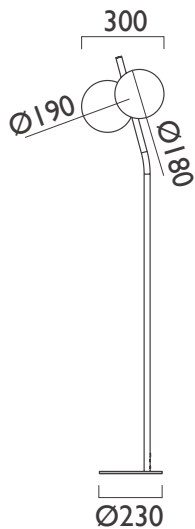

規格

產品	新月吊燈 S	新月吊燈 L
型號	XL44-10P	XL44-2XP
光源	LED	LED
用電量	4.5瓦	6.5瓦
光通量	330 流明	470 流明
電壓	100~240V 50/60Hz	110V 或 220V 50/60Hz
色溫	3000K	3000K
演色性	90 CRI	90 CRI
推估壽命	50,000+小時	50,000+小時
調光	不可調光	可搭配相位調光器 (需另購)
吊線	環保熱塑橡膠線，2米 (可調整)	環保熱塑橡膠線，2米 (可調整)
頂蓋	10cm圓形霧黑烤漆鋼	10cm圓形霧黑烤漆鋼
淨重	1.1kg	2kg

尺寸 (unit:mm)

新月 | 朦DL

新月 | 朦DR

照度

新月 | 朦

註：以上照度量測於光板旋轉至最大且亮度最高時。

設計師

張婉如

大新月立燈燈桿上的觸控調光點，長觸可變化亮度，短觸開關，具亮度記憶功能，操作便利一指即可變化空間的明暗與氛圍。

小新月立燈觸控調光點位於燈桿頂

規格

產品	新月立燈 S	新月立燈 L
型號	XL44-100F	XL44-200F
光源	LED	LED
用電量	5.5瓦	9瓦
光通量	310流明	470流明
電壓	100~240V 50/60Hz	100~240V 50/60Hz
色溫	3000K	3000K
演色性	90 CRI	90 CRI
推估壽命	72,000+小時	72,000+小時
調光	觸控連續式調光(位於桿頂)	觸控連續式調光(位於桿身)
線長	環保熱塑橡膠線 (黑), 2米	環保熱塑橡膠線 (黑), 2米
淨重	4.5 kg	8.1kg

尺寸 (unit:mm)

新月立燈 | S

新月立燈 | L

設計師

陳德勝、張婉茹

材質

微曲鏡PMMA光板

陽極鋁