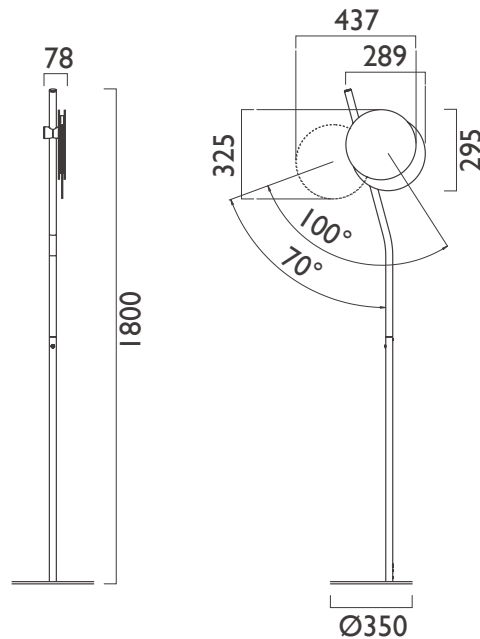

尺寸 (unit:mm)

新月 | 朦DL

新月 | 朦DR

照度

新月 | 朦

註：以上照度量測於光板旋轉至最大且亮度最高時。

設計師

張婉如

大新月立燈燈桿上的觸控調光點，長觸可變化亮度，短觸開關，具亮度記憶功能，操作便利一指即可變化空間的明暗與氛圍。

小新月立燈觸控調光點位於燈桿頂

規格

產品	新月立燈 S	新月立燈 L
型號	XL44-100F	XL44-200F
光源	LED	LED
用電量	5.5瓦	9瓦
光通量	310流明	470流明
電壓	100~240V 50/60Hz	100~240V 50/60Hz
色溫	3000K	3000K
演色性	90 CRI	90 CRI
推估壽命	72,000+小時	72,000+小時
調光	觸控連續式調光(位於桿頂)	觸控連續式調光(位於桿身)
線長	環保熱塑橡膠線 (黑), 2米	環保熱塑橡膠線 (黑), 2米
淨重	4.5 kg	8.1kg

尺寸 (unit:mm)

新月立燈 | S

新月立燈 | L

設計師

陳德勝、張婉茹

材質

微曲鏡PMMA光板

陽極鋁