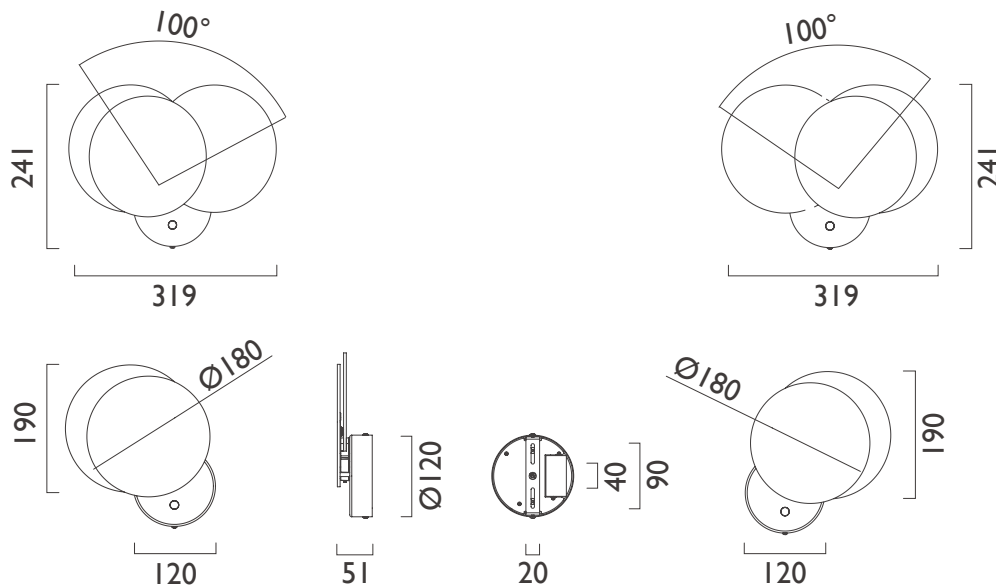

規格

產品	新月 | 朦DL	新月 | 朦DR
型號	XL44-2130W	XL44-1130W
光源	LED	LED
用電量	5瓦	5瓦
光通量	320 流明	320 流明
電壓	100~240V 50/60Hz	100~240V 50/60Hz
色溫	2700K	2700K
演色性	90CRI	90CRI
推估壽命	50,000+小時	50,000+小時
調光	觸控調光	觸控調光
牆蓋	12cm 圓型霧黑烤漆鋼	12cm 圓型霧黑烤漆鋼
淨重	0.75kg	0.75kg

尺寸 (unit:mm)

新月 | 朦DL

新月 | 朦DR