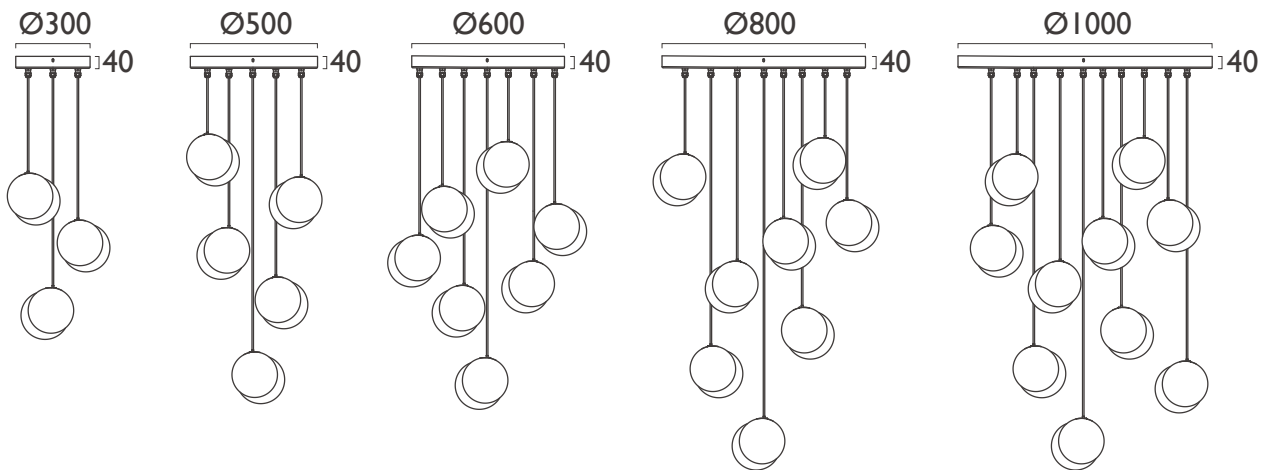

規格

產品	新月吊燈 S	新月吊燈 L
型號	XL44-10P	XL44-2XP
光源	LED	LED
用電量	4.5瓦	6.5瓦
光通量	330 流明	470 流明
電壓	100~240V 50/60Hz	110V 或 220V 50/60Hz
色溫	3000K	3000K
演色性	90 CRI	90 CRI
推估壽命	50,000+小時	50,000+小時
調光	不可調光	可搭配相位調光器 (需另購)
吊線	環保熱塑橡膠線，2米 (可調整)	環保熱塑橡膠線，2米 (可調整)
頂蓋	10cm圓形霧黑烤漆鋼	10cm圓形霧黑烤漆鋼
淨重	1.1kg	2kg

新月吊燈 | S

新月吊燈 | L

註：以上照度量測於光板旋轉至最低點時。

其他安裝選項 (unit:mm)

- A.  $\varnothing 180$
 40 蜘蛛吸頂盒 (可安裝1-5盞)

- B.  訂製圓盤吸頂

- C. 線性吸頂

規格

產品	新月壁燈-S	新月壁燈-L
型號	XL44-10W	XL44-2XW
光源	LED	LED
用電量	4.5瓦	6.5瓦
光通量	330 流明	470 流明
電壓	100~240V 50/60Hz	110V 或 220V 50/60Hz
色溫	3000K	3000K
演色性	90CRI	90CRI
推估壽命	50,000+小時	50,000+小時
調光	不可調光	可搭配相位調光器 (需另購)
牆蓋	Ø4cm管狀陽極鋁	Ø7.5cm管狀陽極鋁
淨重	0.8kg	1.2kg