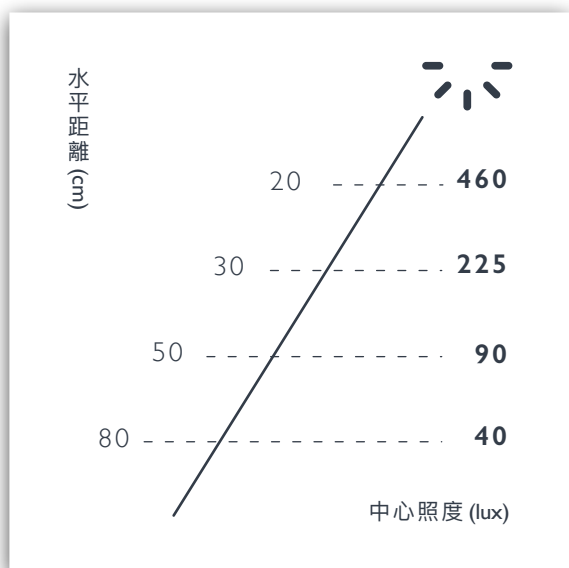

新月壁燈 | S

新月壁燈 | L

註：以上照度量測於光板旋轉至最大時。

新月 | 朦
CRESCENT Dim

偏心更有戲

光板偏心設計，有向左或向右旋兩款，適合床頭或是鏡前的對稱裝飾。

觸控調光，一指搞定

燈座上的觸控調光，長觸可變化亮度，短觸開關，具亮度記憶功能，操作便利一指即可變化空間的明暗與氛圍。

規格

產品	新月 朦DL	新月 朦DR
型號	XL44-2130W	XL44-1130W
光源	LED	LED
用電量	5瓦	5瓦
光通量	320 流明	320 流明
電壓	100~240V 50/60Hz	100~240V 50/60Hz
色溫	2700K	2700K
演色性	90CRI	90CRI
推估壽命	50,000+小時	50,000+小時
調光	觸控調光	觸控調光
牆蓋	12cm 圓型霧黑烤漆鋼	12cm 圓型霧黑烤漆鋼
淨重	0.75kg	0.75kg

尺寸 (unit:mm)

新月 | 朦DL

新月 | 朦DR

照度

新月 | 朦

註：以上照度量測於光板旋轉至最大且亮度最高時。

設計師

張婉如