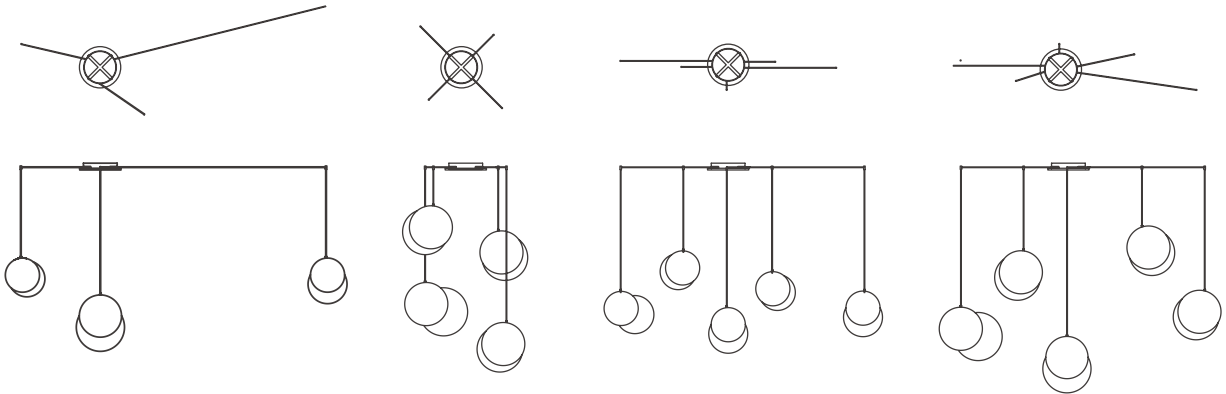

新月吊燈 | S

新月吊燈 | L

註：以上照度量測於光板旋轉至最低點時。

其他安裝選項 (unit:mm)

- A.  $\varnothing 180$
 40 蜘蛛吸頂盒 (可安裝1-5盞)

- B.  訂製圓盤吸頂

- C. 線性吸頂

規格