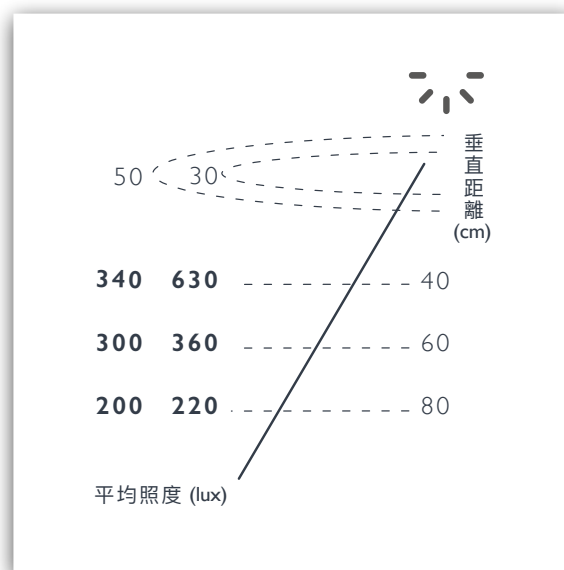

烤漆鋼

配色選項

霧黑
玫瑰金
橄欖綠

照度

新月立燈 | S

註：以上照度量測於光板旋轉45度時

新月立燈 | L

光感生活館 (品牌展廳)