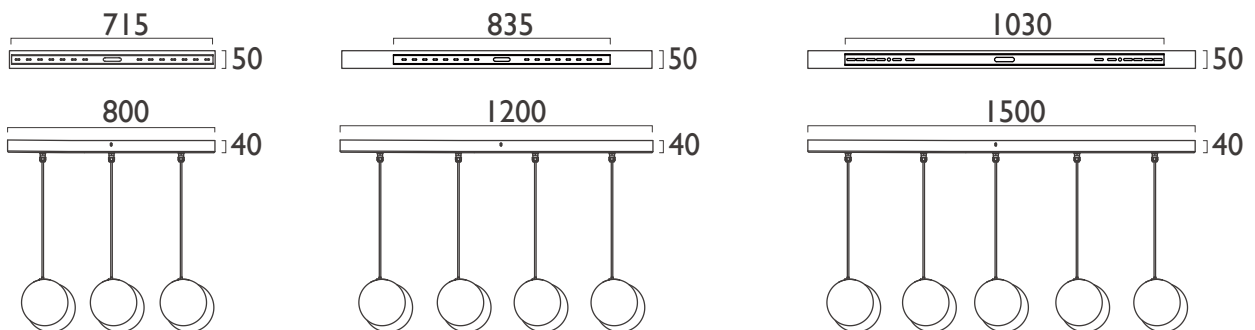

規格

產品	新月吊燈 S	新月吊燈 L
型號	XL44-10P	XL44-2XP
光源	LED	LED
用電量	4.5瓦	6.5瓦
光通量	330 流明	470 流明
電壓	100~240V 50/60Hz	110V 或 220V 50/60Hz
色溫	3000K	3000K
演色性	90 CRI	90 CRI
推估壽命	50,000+小時	50,000+小時
調光	不可調光	可搭配相位調光器 (需另購)
吊線	環保熱塑橡膠線，2米 (可調整)	環保熱塑橡膠線，2米 (可調整)
頂蓋	10cm圓形霧黑烤漆鋼	10cm圓形霧黑烤漆鋼
淨重	1.1kg	2kg

新月吊燈 | S

新月吊燈 | L

註：以上照度量測於光板旋轉至最低點時。

其他安裝選項 (unit:mm)

- A.  $\varnothing 180$
 40 蜘蛛吸頂盒 (可安裝1-5盞)

- B.  訂製圓盤吸頂

- C. 線性吸頂

規格

產品	新月壁燈-S	新月壁燈-L
型號	XL44-10W	XL44-2XW
光源	LED	LED
用電量	4.5瓦	6.5瓦
光通量	330 流明	470 流明
電壓	100~240V 50/60Hz	110V 或 220V 50/60Hz
色溫	3000K	3000K
演色性	90CRI	90CRI
推估壽命	50,000+小時	50,000+小時
調光	不可調光	可搭配相位調光器 (需另購)
牆蓋	Ø4cm管狀陽極鋁	Ø7.5cm管狀陽極鋁
淨重	0.8kg	1.2kg