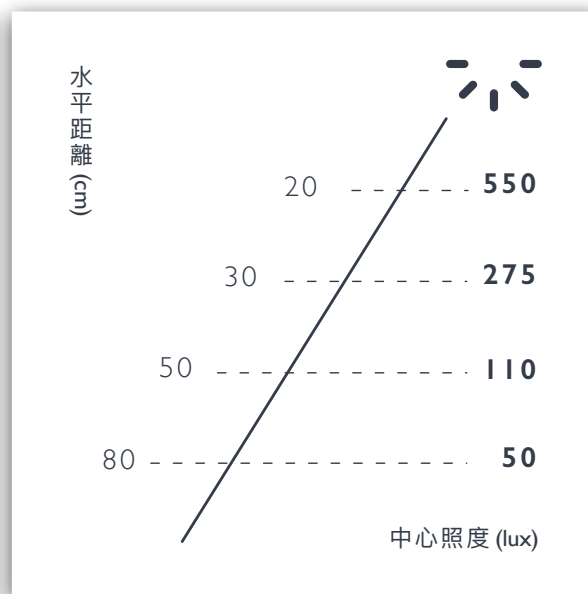

產品	新月壁燈-S	新月壁燈-L
型號	XL44-10W	XL44-2XW
光源	LED	LED
用電量	4.5瓦	6.5瓦
光通量	330 流明	470 流明
電壓	100~240V 50/60Hz	110V 或 220V 50/60Hz
色溫	3000K	3000K
演色性	90CRI	90CRI
推估壽命	50,000+小時	50,000+小時
調光	不可調光	可搭配相位調光器 (需另購)
牆蓋	Ø4cm管狀陽極鋁	Ø7.5cm管狀陽極鋁
淨重	0.8kg	1.2kg

新月壁燈 | S

新月壁燈 | L

註：以上照度量測於光板旋轉至最大時。

新月 | 朦
CRESCENT Dim

偏心更有戲

光板偏心設計，有向左或向右旋兩款，適合床頭或是鏡前的對稱裝飾。

觸控調光，一指搞定

燈座上的觸控調光，長觸可變化亮度，短觸開關，具亮度記憶功能，操作便利一指即可變化空間的明暗與氛圍。