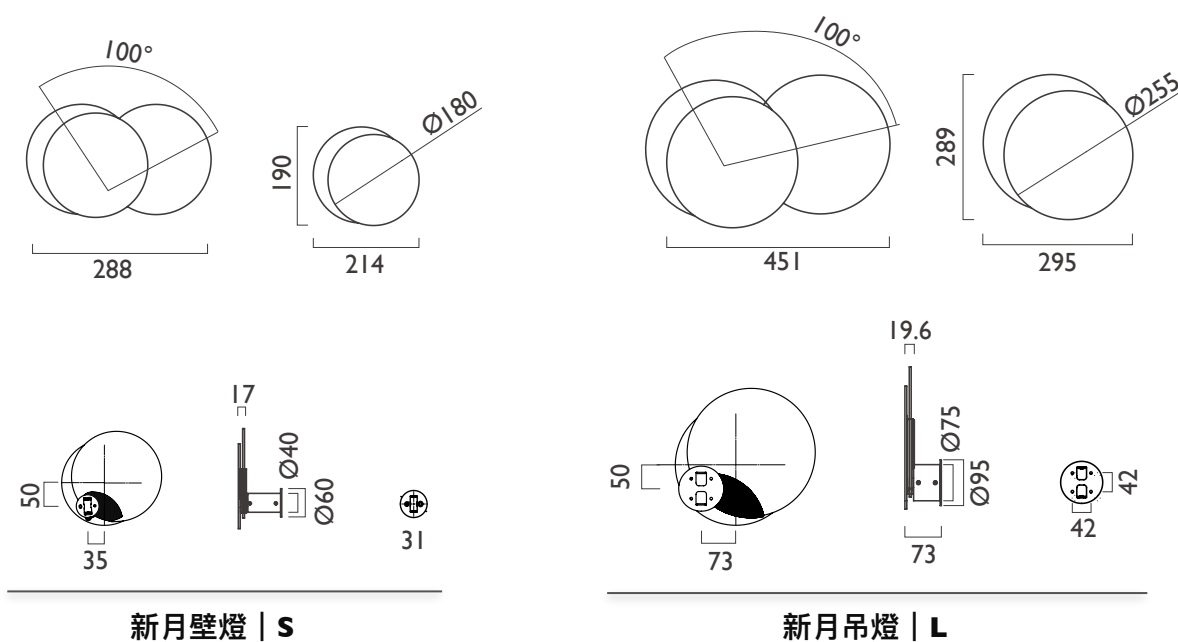

規格

產品	新月壁燈-S	新月壁燈-L
型號	XL44-10W	XL44-2XW
光源	LED	LED
用電量	4.5瓦	6.5瓦
光通量	330 流明	470 流明
電壓	100~240V 50/60Hz	110V 或 220V 50/60Hz
色溫	3000K	3000K
演色性	90CRI	90CRI
推估壽命	50,000+小時	50,000+小時
調光	不可調光	可搭配相位調光器 (需另購)
牆蓋	Ø4cm管狀陽極鋁	Ø7.5cm管狀陽極鋁
淨重	0.8kg	1.2kg

尺寸 (unit:mm)