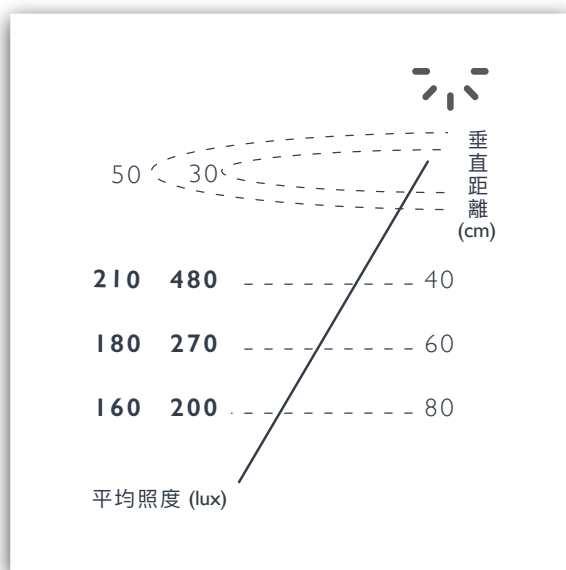

照度

新月立燈 | S

註：以上照度量測於光板旋轉45度時