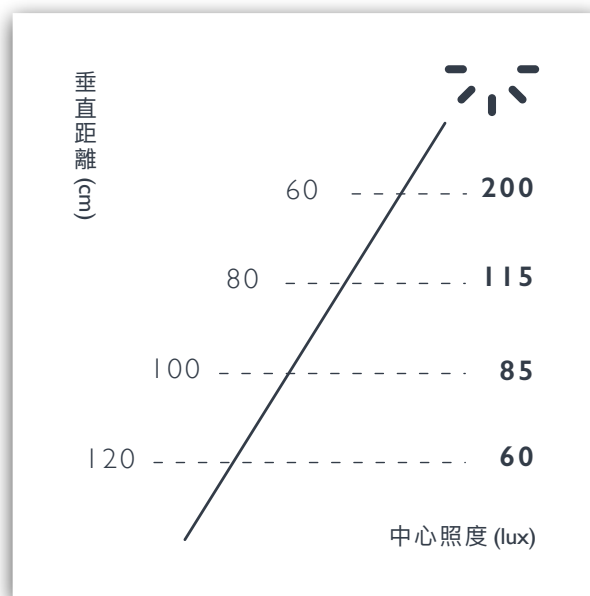

規格

產品	新月吊燈 S	新月吊燈 L
型號	XL44-10P	XL44-2XP
光源	LED	LED
用電量	4.5瓦	6.5瓦
光通量	330 流明	470 流明
電壓	100~240V 50/60Hz	110V 或 220V 50/60Hz
色溫	3000K	3000K
演色性	90 CRI	90 CRI
推估壽命	50,000+小時	50,000+小時
調光	不可調光	可搭配相位調光器 (需另購)
吊線	環保熱塑橡膠線，2米 (可調整)	環保熱塑橡膠線，2米 (可調整)
頂蓋	10cm圓形霧黑烤漆鋼	10cm圓形霧黑烤漆鋼
淨重	1.1kg	2kg

尺寸 (unit:mm)

設計師

陳德勝、李穎宣

材質

微曲鏡PMMA光板
陽極鋁板

配色選項

霧黑
霧銀
玫瑰金
橄欖綠

照度

新月吊燈 | S

新月吊燈 | L

註：以上照度量測於光板旋轉至最低點時。

其他安裝選項 (unit:mm)

- A.  $\varnothing 180$
 40 蜘蛛吸頂盒 (可安裝1-5盞)

- B.  訂製圓盤吸頂

- C. 線性吸頂

規格