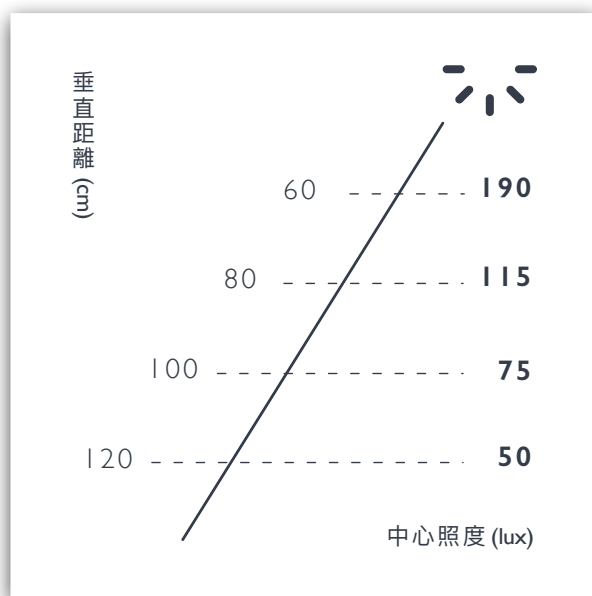

規格

產品	新月吊燈 S	新月吊燈 L
型號	XL44-10P	XL44-2XP
光源	LED	LED
用電量	4.5瓦	6.5瓦
光通量	330 流明	470 流明
電壓	100~240V 50/60Hz	110V 或 220V 50/60Hz
色溫	3000K	3000K
演色性	90 CRI	90 CRI
推估壽命	50,000+小時	50,000+小時
調光	不可調光	可搭配相位調光器 (需另購)
吊線	環保熱塑橡膠線，2米 (可調整)	環保熱塑橡膠線，2米 (可調整)
頂蓋	10cm圓形霧黑烤漆鋼	10cm圓形霧黑烤漆鋼
淨重	1.1kg	2kg

尺寸 (unit:mm)

設計師

陳德勝、李穎宣

材質

微曲鏡PMMA光板
陽極鋁板

配色選項

霧黑
霧銀
玫瑰金
橄欖綠

照度

新月吊燈 | S

新月吊燈 | L

註：以上照度量測於光板旋轉至最低點時。

其他安裝選項 (unit:mm)

- A.  $\varnothing 180$
 40 蜘蛛吸頂盒 (可安裝1-5盞)

- B.  訂製圓盤吸頂

- C. 線性吸頂

規格

產品	新月壁燈-S	新月壁燈-L
型號	XL44-10W	XL44-2XW
光源	LED	LED
用電量	4.5瓦	6.5瓦
光通量	330 流明	470 流明
電壓	100~240V 50/60Hz	110V 或 220V 50/60Hz
色溫	3000K	3000K
演色性	90CRI	90CRI
推估壽命	50,000+小時	50,000+小時
調光	不可調光	可搭配相位調光器 (需另購)
牆蓋	Ø4cm管狀陽極鋁	Ø7.5cm管狀陽極鋁
淨重	0.8kg	1.2kg