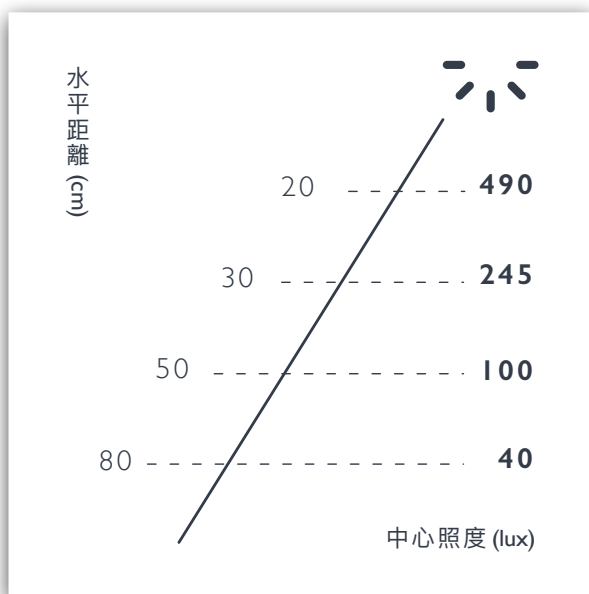

產品	新月壁燈-S	新月壁燈-L
型號	XL44-10W	XL44-2XW
光源	LED	LED
用電量	4.5瓦	6.5瓦
光通量	330 流明	470 流明
電壓	100~240V 50/60Hz	110V 或 220V 50/60Hz
色溫	3000K	3000K
演色性	90CRI	90CRI
推估壽命	50,000+小時	50,000+小時
調光	不可調光	可搭配相位調光器 (需另購)
牆蓋	Ø4cm管狀陽極鋁	Ø7.5cm管狀陽極鋁
淨重	0.8kg	1.2kg

尺寸 (unit:mm)

設計師

陳德勝、李穎宣

材質

微曲鏡PMMA光板
陽極鋁

配色選項

霧黑
霧銀
玫瑰金
橄欖綠

照度

新月壁燈 | S

新月壁燈 | L

註：以上照度量測於光板旋轉至最大時。

新月 | 朦
CRESCENT Dim

偏心更有戲

光板偏心設計，有向左或向右旋兩款，適合床頭或是鏡前的對稱裝飾。

觸控調光，一指搞定

燈座上的觸控調光，長觸可變化亮度，短觸開關，具亮度記憶功能，操作便利一指即可變化空間的明暗與氛圍。