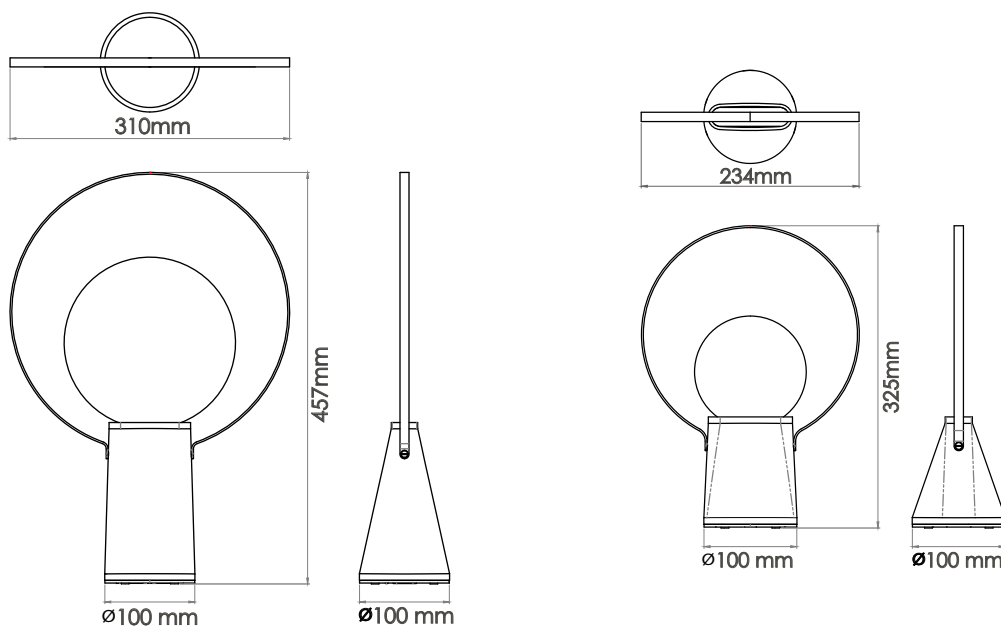

規格

產品	日出提燈 | L	日出提燈 | S
型號	XL47-230T	XL47-123T
光源	LED	LED
用電量	1瓦	1瓦
光通量	80流明	35流明
電壓	5V	5V
色溫	2700K	2700K
演色性	>80CRI	>80CRI
供電	內置鋰電池可充電	內置鋰電池可充電
離線用時	12小時(高亮度); 70小時(低亮度)	12小時(高亮度); 70小時(低亮度)
調光	按壓循環，高低兩段調光	按壓循環，高低兩段調光
供電線	DC-Micro USB, 1.5米	DC-Micro USB, 1.5米
淨重	0.85kg	0.3kg
防水等級	IP20，僅適用於乾燥環境	IP20，僅適用於乾燥環境

尺寸

Xcellent

光感生活館 (品牌展廳)

台灣新北市三重市三和路四段111-32號3樓

www.xcellentdesign.com.tw

service@xcellentdesign.com

LINE: @XcellentDesign

版本發佈日: 2024.04.30