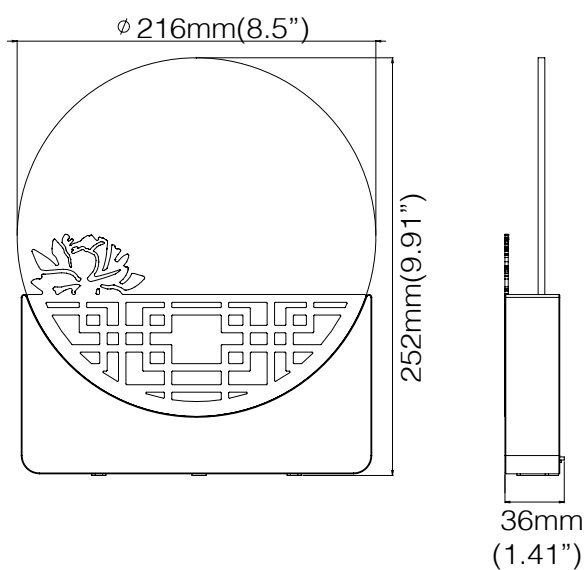

產品特色

- 纖薄無框絲紋般的雙面發光
- 鍛鐵剪影飾版 * 在黃光下閃爍金沙光，
- 北美胡桃原木燈座，自然紋理與色澤在光影下更顯溫潤。
- 全段式調光滿足不同的環境與氛圍需求。
- 5V USB泛用供電設計，提供更多樣便利的供電選擇。
- 優雅的禮盒包裝送禮更顯質感。
- ▶ 鍛鐵剪影飾板可提供批量訂單客製服務

規格

產品	窗語
型號	XL31-03T-224
光源	LED
用電量	3.7瓦
電壓	5V供電器(內含)
色溫	2800K
演色性	80 CRI
調光	全段式滾輪調光
供電線	1.5米USB供電線
淨重	0.6公斤

尺寸

設計師

陳德勝

材質

微曲鏡PMMA光板

朱紅金砂鍛鐵

胡桃原木

陽極鋁