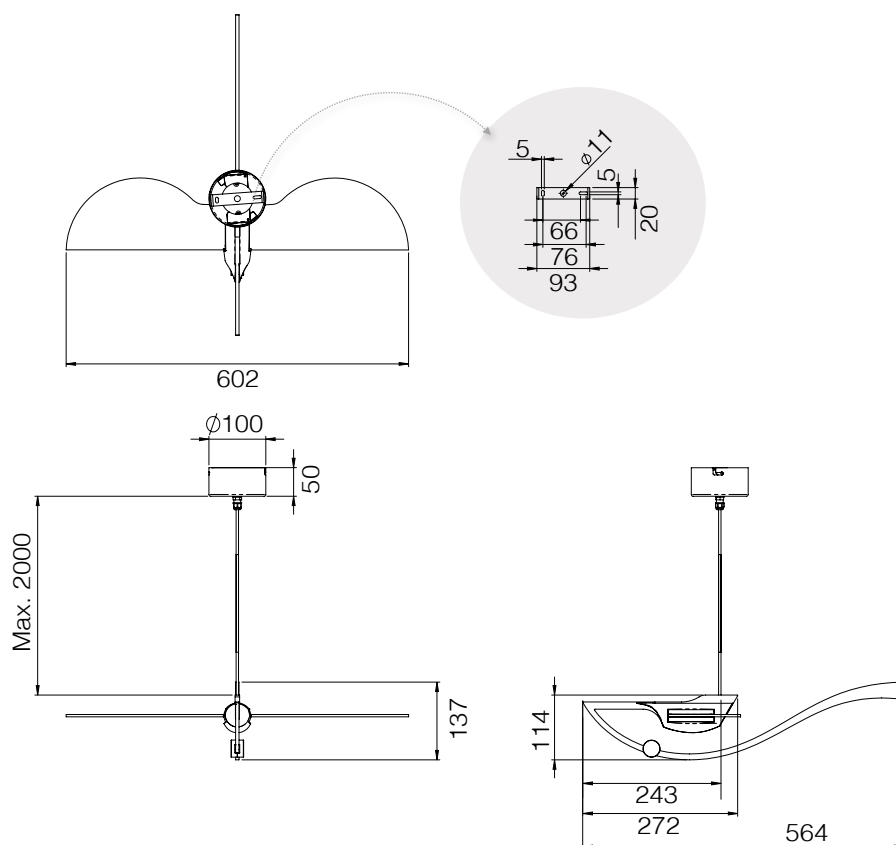

鯤

鯤

產品簡述

莊子【逍遙遊】裡一則《北冥之魚》的故事開啟了我們對鯤的想像。鯤由上千萬顆微曲鏡組構成一隻大型的飛魚吊燈，魚身鳥翅突破傳統燈具該有的樣貌，在工藝與工業間自在優游。擺動著發光的翅膀，時而向天際翱翔，時而向下俯衝。大海關不住這屬於天空的魚，屋瓦也困不住這悠游自在的心。

產品特色

- 特殊微曲鏡技術讓雙邊60公分長的薄紗翅膀雙面散發舒柔光
- 翅膀收放調整光幅，腹鰭秤錘滑動調整傾度，自在上下翱翔，呈現更多樣光影與視覺變化。
- 極佳的散熱與電源設計，有效地為延長燈具壽命，確保使用安全。
- LED晶片優化抗光衰並通過IEC62471的光生物測試。
- 可搭配LED專用的相位調光器(TRIAC)進行全段式調光。
- 扁平包裝寄送便利，安裝簡易。

規格

產品	鯤
型號	XL39
光源	LED
用電量	11瓦
光通量	350流明
電壓	110/220V 50/60Hz
色溫	2700K
演色性	90CRI
使用壽命	50,000+小時
調光	可搭配相位調光器 (需另購)
吊線	環保熱塑橡膠線，2米 (可調整)
頂蓋	10cm圓形霧黑烤漆鋼
淨重	2公斤

尺寸 (unit:mm)

照度

鯤

註：以上照度量測於光板旋轉至最低點時。

設計師

陳德勝、張婉茹