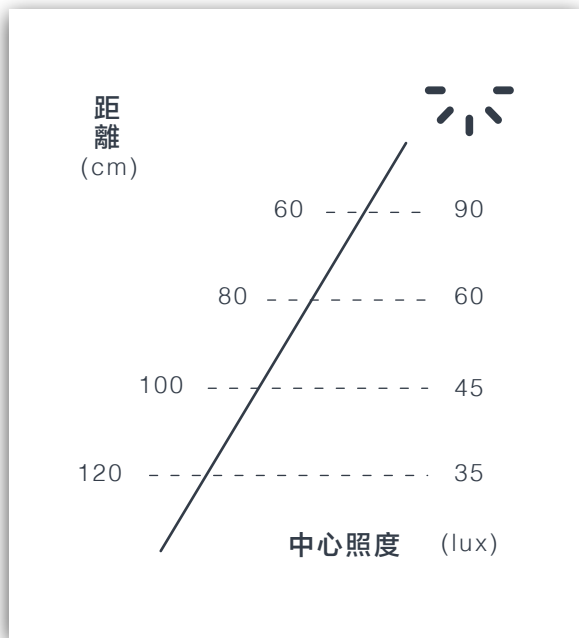

鯤

鯤

產品簡述

莊子【逍遙遊】裡一則《北冥之魚》的故事開啟了我們對鯤的想像。鯤由上千萬顆微曲鏡組構成一隻大型的飛魚吊燈，魚身鳥翅突破傳統燈具該有的樣貌，在工藝與工業間自在優游。擺動著發光的翅膀，時而向天際翱翔，時而向下俯衝。大海關不住這屬於天空的魚，屋瓦也困不住這悠游自在的心。

產品特色

- 特殊微曲鏡技術讓雙邊60公分長的薄紗翅膀雙面散發舒柔光
- 翅膀收放調整光幅，腹鰭秤錘滑動調整傾度，自在上下翱翔，呈現更多樣光影與視覺變化。
- 極佳的散熱與電源設計，有效地為延長燈具壽命，確保使用安全。
- LED晶片優化抗光衰並通過IEC62471的光生物測試。
- 可搭配LED專用的相位調光器(TRIAC)進行全段式調光。
- 扁平包裝寄送便利，安裝簡易。

規格

產品	鯤
型號	XL39
光源	LED
用電量	11瓦
光通量	350流明
電壓	110/220V 50/60Hz
色溫	2700K
演色性	90CRI
使用壽命	50,000+小時
調光	可搭配相位調光器 (需另購)
吊線	環保熱塑橡膠線，2米 (可調整)
頂蓋	10cm圓形霧黑烤漆鋼
淨重	2公斤

尺寸 (unit:mm)

照度

鯤

註：以上照度量測於光板旋轉至最低點時。

設計師

陳德勝、張婉茹