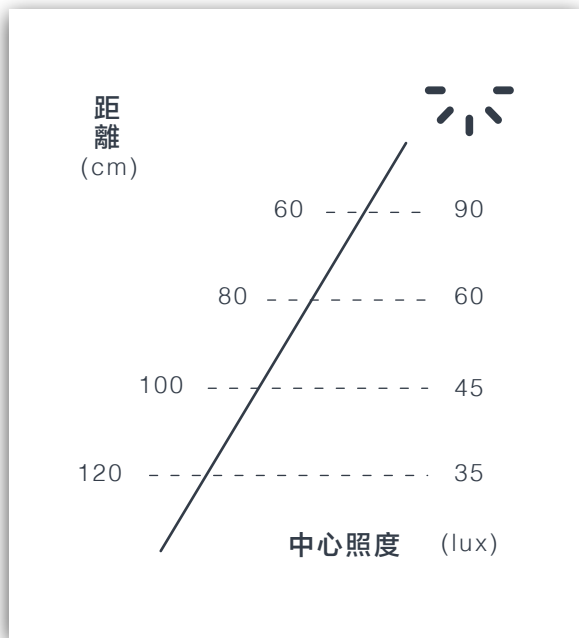

鯤

鯤

產品簡述

莊子【逍遙遊】裡一則《北冥之魚》的故事開啟了我們對鯤的想像。鯤由上千萬顆微曲鏡組構成一隻大型的飛魚吊燈，魚身鳥翅突破傳統燈具該有的樣貌，在工藝與工業間自在優游。擺動著發光的翅膀，時而向天際翱翔，時而向下俯衝。大海關不住這屬於天空的魚，屋瓦也困不住這悠游自在的心。

產品特色

- 特殊微曲鏡技術讓雙邊60公分長的薄紗翅膀雙面散發舒柔光
- 翅膀收放調整光幅，腹鰭秤錘滑動調整傾度，自在上下翱翔，呈現更多樣光影與視覺變化。
- 極佳的散熱與電源設計，有效地為延長燈具壽命，確保使用安全。
- LED晶片優化抗光衰並通過IEC62471的光生物測試。
- 可搭配LED專用的相位調光器(TRIAC)進行全段式調光。
- 扁平包裝寄送便利，安裝簡易。

規格

產品	鯤
型號	XL39
光源	LED
用電量	11瓦
光通量	350流明
電壓	110/220V 50/60Hz
色溫	2700K
演色性	90CRI
調光	可搭配相位調光器 (需另購)
吊線	環保熱塑彈性線，2米 (可調整)
頂蓋	10cm圓形霧黑烤漆鋼
淨重	2公斤

尺寸 (unit:mm)

照度

鯤

註：以上照度量測於光板旋轉至最低點時。

設計師

陳德勝、張婉茹