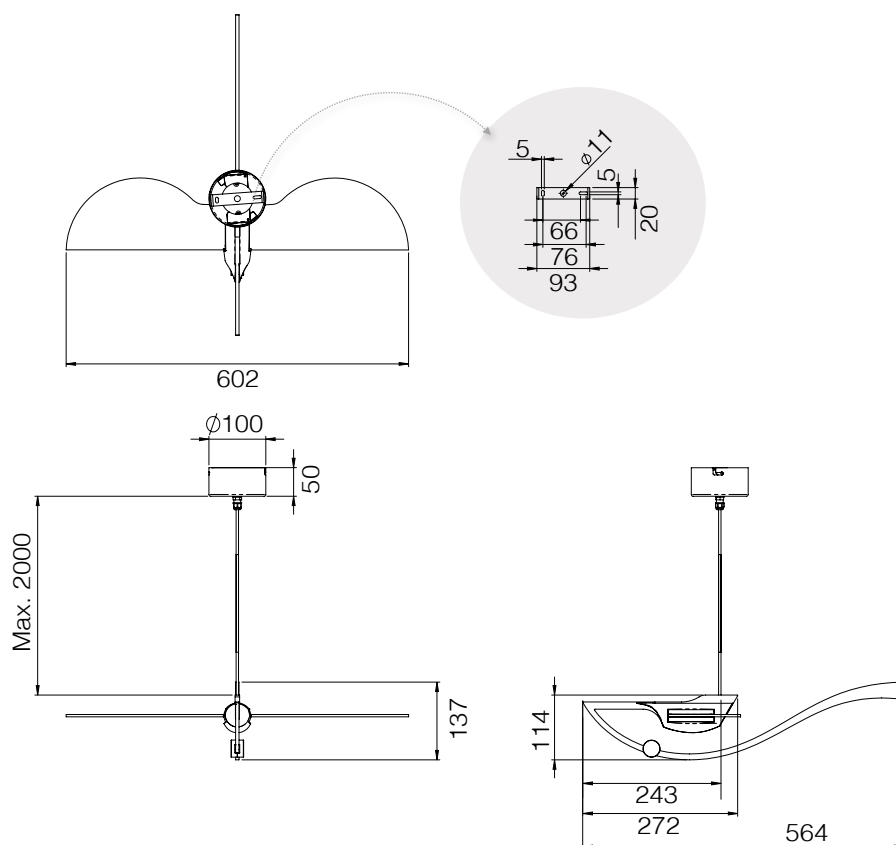

鯤

鯤

產品簡述

莊子【逍遙遊】裡一則《北冥之魚》的故事開啟了我們對鯤的想像。鯤由上千萬顆微曲鏡組構成一隻大型的飛魚吊燈，魚身鳥翅突破傳統燈具該有的樣貌，在工藝與工業間自在優游。擺動著發光的翅膀，時而向天際翱翔，時而向下俯衝。大海關不住這屬於天空的魚，屋瓦也困不住這悠游自在的心。

產品特色

- 特殊微曲鏡技術讓雙邊60公分長的薄紗翅膀雙面散發舒柔光
- 翅膀收放調整光幅，腹鰭秤錘滑動調整傾度，自在上下翱翔，呈現更多樣光影與視覺變化。
- 極佳的散熱與電源設計，有效地為延長燈具壽命，確保使用安全。
- LED晶片優化抗光衰並通過IEC62471的光生物測試。
- 可搭配LED專用的相位調光器(TRIAC)進行全段式調光。
- 扁平包裝寄送便利，安裝簡易。

規格

產品	鯤
型號	XL39
光源	LED
用電量	11瓦
光通量	350流明
電壓	110/220V 50/60Hz
色溫	2700K
演色性	90CRI
調光	可搭配相位調光器 (需另購)
吊線	環保熱塑彈性線，2米 (可調整)
頂蓋	10cm圓形霧黑烤漆鋼
淨重	2公斤

尺寸 (unit:mm)

照度

鯤

註：以上照度量測於光板旋轉至最低點時。

設計師

陳德勝、張婉茹