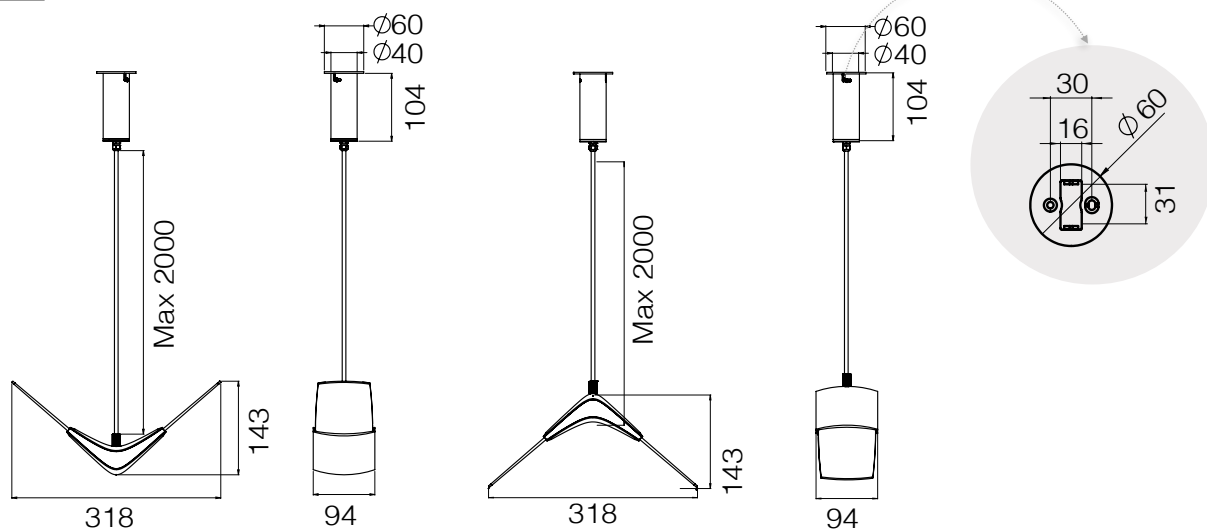

自在飛翔

自在飛翔

產品簡述

自在飛翔吊燈將自然美學帶入現代生活，特殊的絲紋發光燈板散發著舒適的光，優雅的雙翼如飛鳥翱翔，在空間中創造一幅美麗的景，為緊湊而忙碌的生活提供一個放鬆與休憩的角落，一種身心的自在。自在飛翔I&II，上下兩種不同的姿態，一盞孤傲而純粹，多盞混搭壯觀如海鷗群飛，穿透空間展現獨特景致，劃出美麗天際線。

產品特色

- 點亮時纖薄無框的發光面透著絲紋般的質感，滅燈後燈板清透輕盈。
- 隱形的LED晶片，讓玻璃般的發光面散發舒適光。
- 葉片型燈板表面由百萬個微曲鏡組成以控制光的流動，創造獨特、流暢不刺眼的舒適光。
- 單盞自由排列或多盞套裝組合，多樣採購組合滿足不同需求。

規格

產品	自在飛翔 UP	自在飛翔 DOWN
型號	XL16	XL17
光源	LED	LED
用電量	6瓦	6瓦
光通量	540流明	540流明
電壓	100~240V 50/60Hz	100~240V 50/60Hz
色溫	2700K 4000K	2700K 4000K
演色性	90CRI	90CRI
預估壽命	50,000小時	50,000小時
調光	無調光	無調光
吊線	環保熱塑彈性線，2米 (可調整)	環保熱塑彈性線，2米 (可調整)
頂蓋	4cm管型霧黑陽極鋁	4cm管型霧黑陽極鋁
淨重	0.61公斤	0.61公斤

尺寸 (unit:mm)

自在飛翔 | UP

自在飛翔 | Down

設計師

賴品蓁

材質

微曲鏡PMMA光板

霧面ABS

微曲鏡PMMA光板
霧面ABS
烤漆金屬板

配色

霧白

尺寸 (unit:mm)

自在飛翔 | 4PL

規格

產品	自在飛翔 5PL
型號	XL16-05S-01
光源	LED
用電量	24 瓦
光通量	2850 流明
電壓	100~240V 50/60Hz
色溫	2700K 4000K
演色性	90CRI
預估壽命	50,000小時
調光	內置0-10V RF無線調光，附遙控器
吊線	環保熱塑彈性線，2米 (可調整)
頂蓋	150cm 長型金屬罩 — 黑
淨重	7公斤