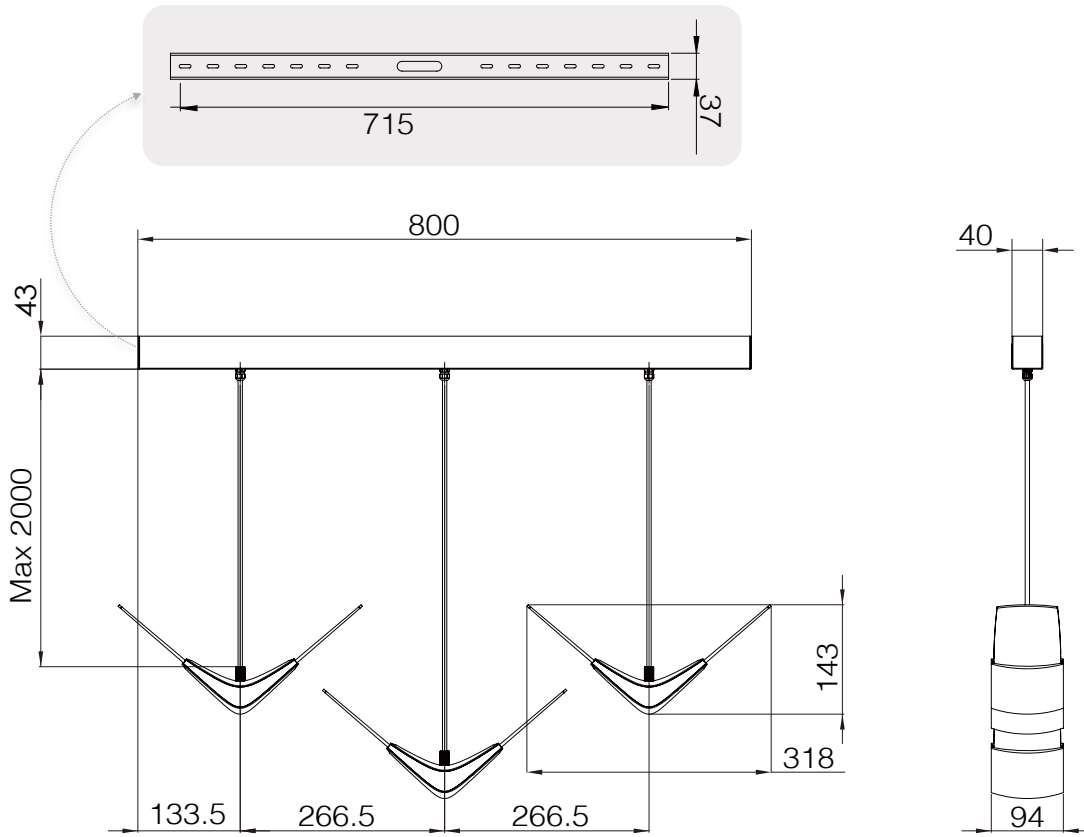

尺寸 (unit:mm)

自在飛翔 | 3PL