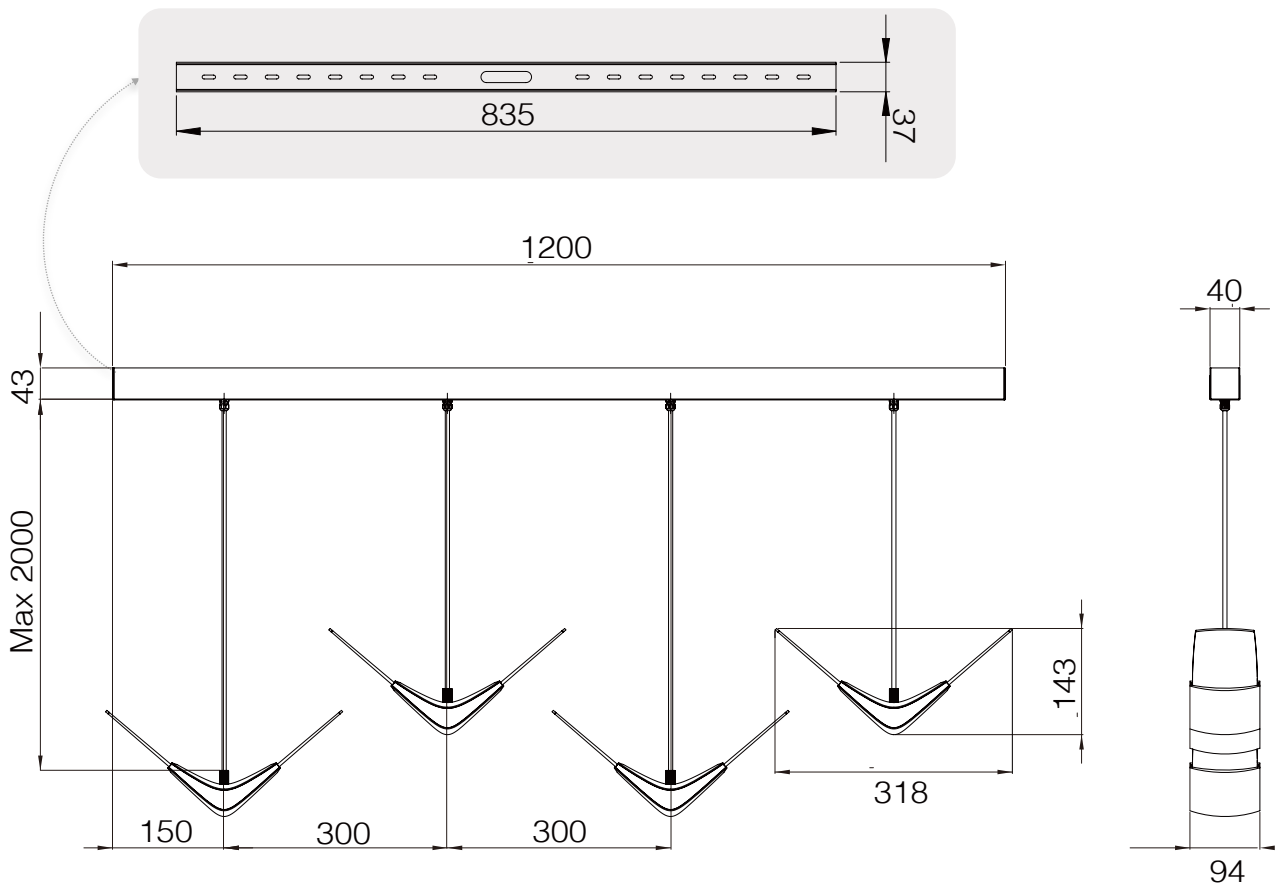

尺寸 (unit:mm)

自在飛翔 | 4PL