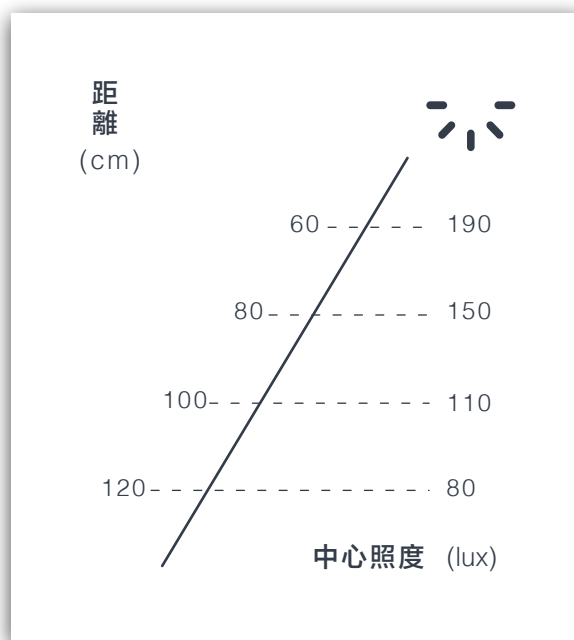

尺寸 (unit:mm)

自在飛翔 | UP

自在飛翔 | Down

設計師

賴品蓁

材質

微曲鏡PMMA光板

霧面ABS

陽極鋁

配色

霧白

照度

自在飛翔 | UP

自在飛翔 | Down

規格

產品	自在飛翔 3PL
型號	XL16-03S-01
光源	LED
用電量	14.5 瓦
光通量	1710 流明
電壓	100~240V 50/60Hz
色溫	2700K 4000K
演色性	90CRI
預估壽命	50,000小時
調光	內置0-10V RF無線調光，附遙控器
吊線	環保熱塑彈性線，2米 (可調整)
頂蓋	80cm 長型霧黑烤漆鋼
淨重	3.7公斤