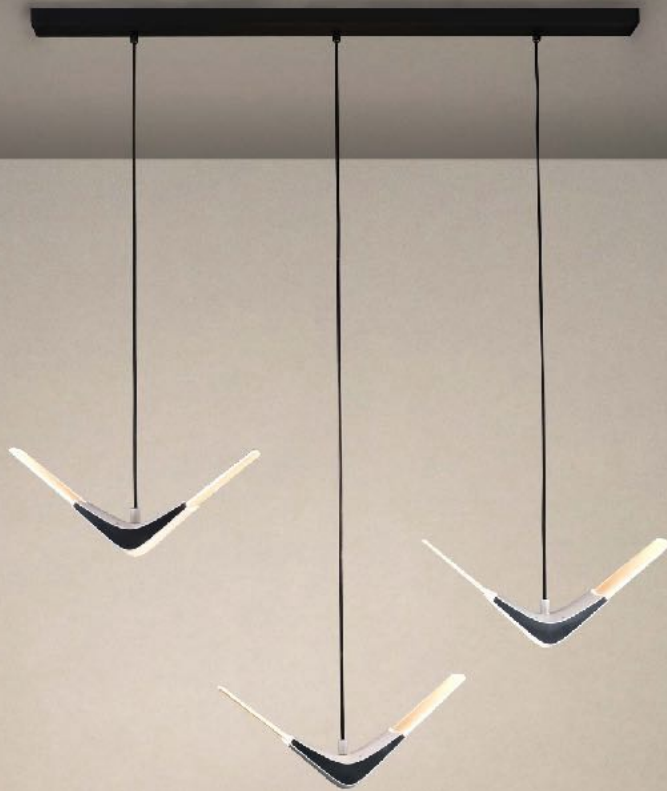

自在飛翔

自在飛翔

產品簡述

自在飛翔吊燈將自然美學帶入現代生活，特殊的絲紋發光燈板散發著舒適的光，優雅的雙翼如飛鳥翱翔，在空間中創造一幅美麗的景，為緊湊而忙碌的生活提供一個放鬆與休憩的角落，一種身心的自在。自在飛翔I&II，上下兩種不同的姿態，一盞孤傲而純粹，多盞混搭壯觀如海鷗群飛，穿透空間展現獨特景致，劃出美麗天際線。

產品特色

- 點亮時纖薄無框的發光面透著絲紋般的質感，滅燈後燈板清透輕盈。
- 隱形的LED晶片，讓玻璃般的發光面散發舒適光。
- 葉片型燈板表面由百萬個微曲鏡組成以控制光的流動，創造獨特、流暢不刺眼的舒適光。
- 單盞自由排列或多盞套裝組合，多樣採購組合滿足不同需求。

陽極鋁

配色

霧白

照度

自在飛翔 | UP

自在飛翔 | Down

規格

產品	自在飛翔 3PL
型號	XL16-03S-01
光源	LED
用電量	14.5 瓦
光通量	1710 流明
電壓	100~240V 50/60Hz
色溫	2700K 4000K
演色性	90CRI
預估壽命	50,000小時
調光	內置0-10V RF無線調光，附遙控器
吊線	環保熱塑彈性線，2米 (可調整)
頂蓋	80cm 長型霧黑烤漆鋼
淨重	3.7公斤