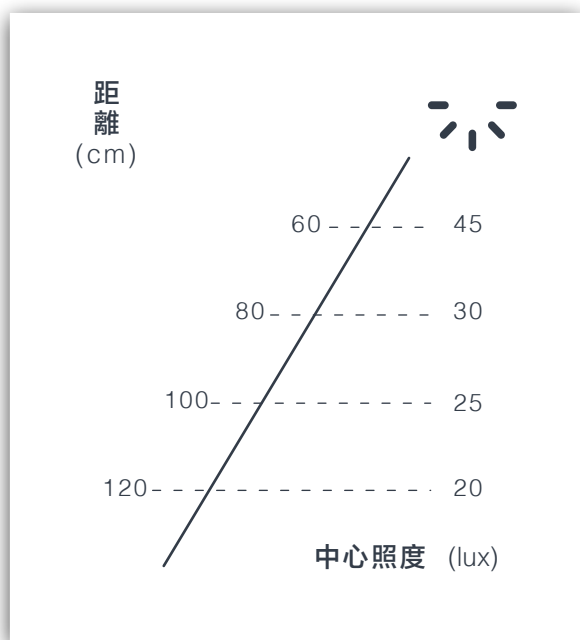

規格

產品	自在飛翔 UP	自在飛翔 DOWN
型號	XL16	XL17
光源	LED	LED
用電量	6瓦	6瓦
光通量	540流明	540流明
電壓	100~240V 50/60Hz	100~240V 50/60Hz
色溫	2700K 4000K	2700K 4000K
演色性	90CRI	90CRI
預估壽命	50,000小時	50,000小時
調光	無調光	無調光
吊線	環保熱塑彈性線，2米 (可調整)	環保熱塑彈性線，2米 (可調整)
頂蓋	4cm管型霧黑陽極鋁	4cm管型霧黑陽極鋁
淨重	0.61公斤	0.61公斤

尺寸 (unit:mm)

自在飛翔 | UP

自在飛翔 | Down

設計師

賴品蓁

材質

微曲鏡PMMA光板

霧面ABS

陽極鋁

配色

霧白

照度

自在飛翔 | UP

自在飛翔 | Down

規格

產品	自在飛翔 3PL
型號	XL16-03S-01
光源	LED
用電量	14.5 瓦
光通量	1710 流明
電壓	100~240V 50/60Hz
色溫	2700K 4000K
演色性	90CRI
預估壽命	50,000小時
調光	內置0-10V RF無線調光，附遙控器
吊線	環保熱塑彈性線，2米 (可調整)
頂蓋	80cm 長型霧黑烤漆鋼
淨重	3.7公斤