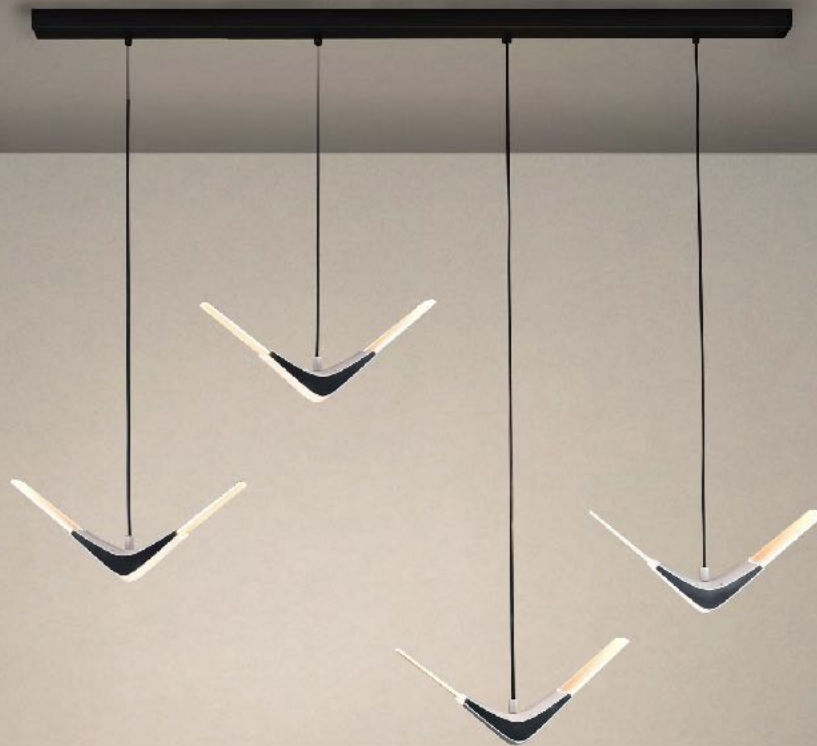

規格

產品	自在飛翔 | 4PL
型號	XL16-04S-01
光源	LED
用電量	19.2 瓦
光通量	2280 流明
電壓	100~240V 50/60Hz
色溫	2700K | 4000K
演色性	90CRI
預估壽命	50,000小時
調光	內置0-10V RF無線調光，附遙控器
吊線	環保熱塑彈性線，2米 (可調整)
頂蓋	120cm 長型金屬罩 — 黑
淨重	5.3公斤

設計師

賴品蓁
張婉茹

材質

微曲鏡PMMA光板
霧面ABS
烤漆金屬板

配色

霧白