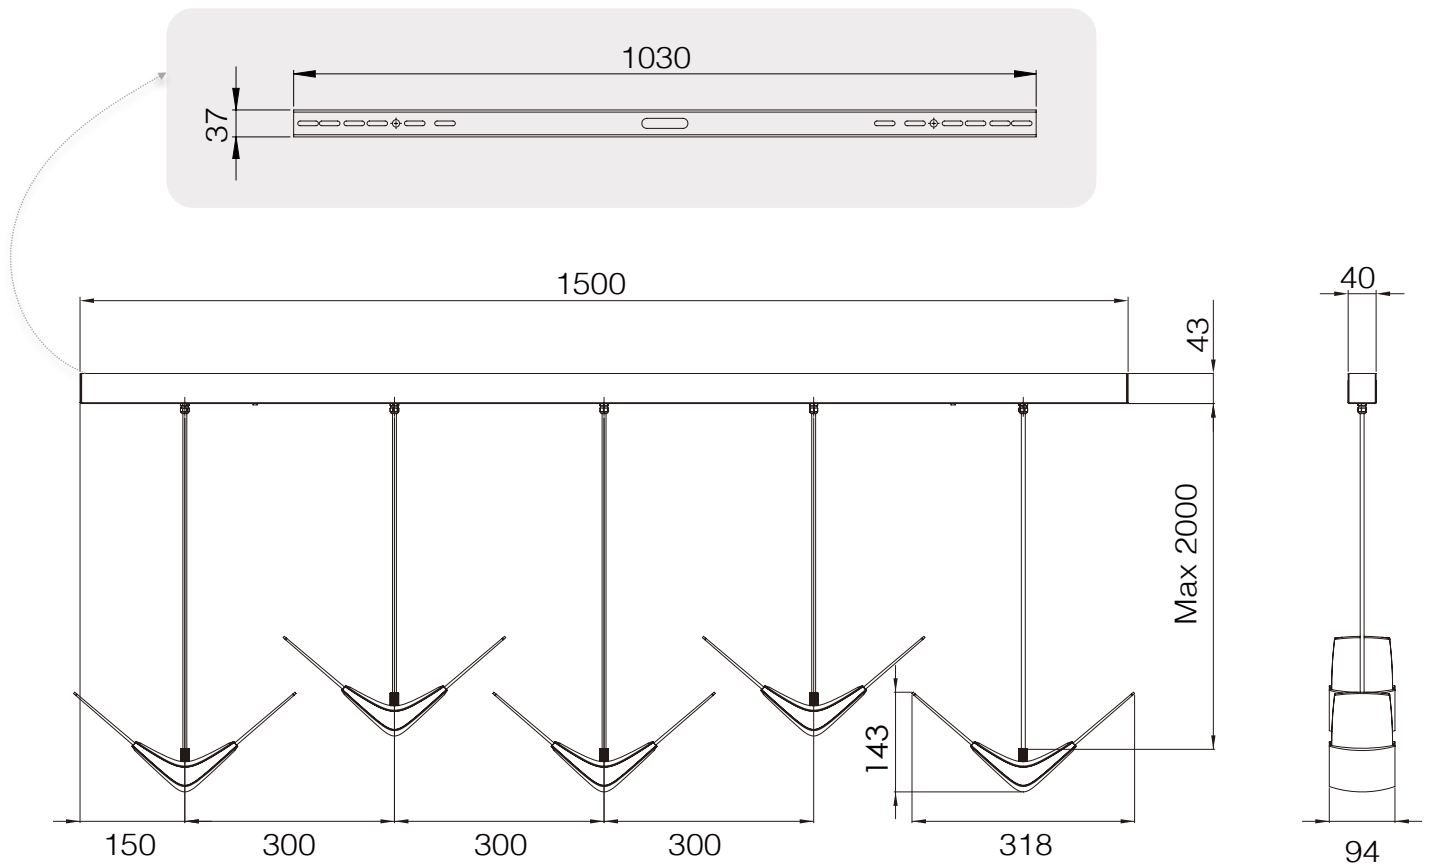

設計師

賴品蓁
張婉茹

材質

微曲鏡PMMA光板
霧面ABS
烤漆金屬板

配色

霧白

尺寸 (unit:mm)

自在飛翔 | 5PL