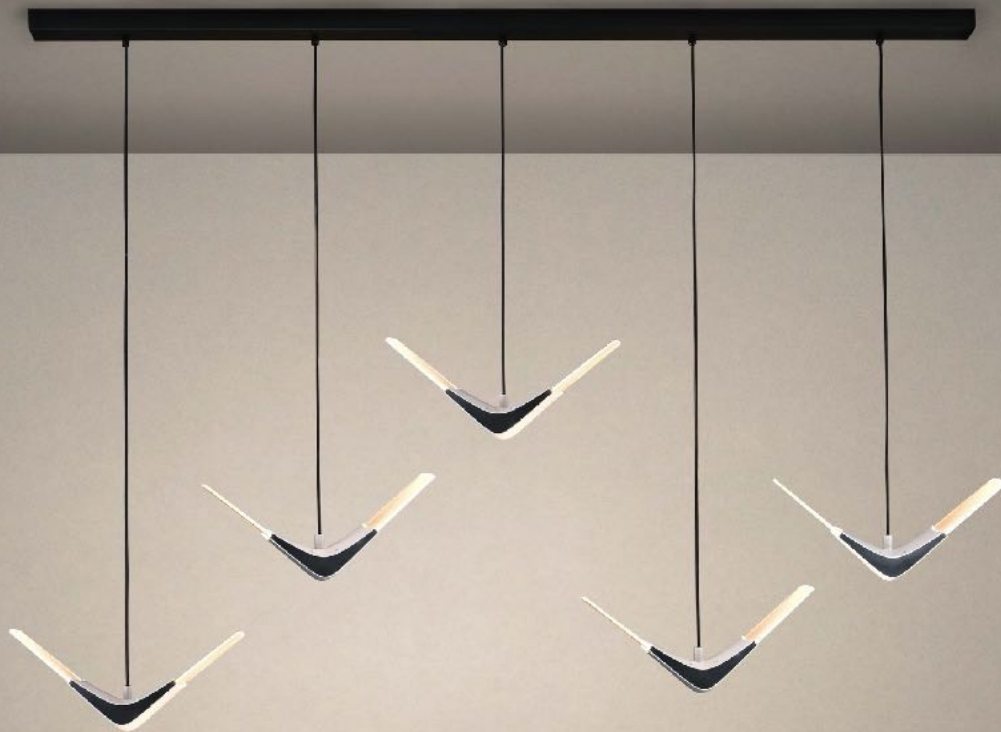

自在飛翔

自在飛翔

產品簡述

自在飛翔吊燈將自然美學帶入現代生活，特殊的絲紋發光燈板散發著舒適的光，優雅的雙翼如飛鳥翱翔，在空間中創造一幅美麗的景，為緊湊而忙碌的生活提供一個放鬆與休憩的角落，一種身心的自在。自在飛翔I&II，上下兩種不同的姿態，一盞孤傲而純粹，多盞混搭壯觀如海鷗群飛，穿透空間展現獨特景致，劃出美麗天際線。

產品特色

- 點亮時纖薄無框的發光面透著絲紋般的質感，滅燈後燈板清透輕盈。
- 隱形的LED晶片，讓玻璃般的發光面散發舒適光。
- 葉片型燈板表面由百萬個微曲鏡組成以控制光的流動，創造獨特、流暢不刺眼的舒適光。
- 單盞自由排列或多盞套裝組合，多樣採購組合滿足不同需求。

微曲鏡PMMA光板
霧面ABS
烤漆金屬板

配色

霧白

尺寸 (unit:mm)

自在飛翔 | 4PL

規格

產品	自在飛翔 5PL
型號	XL16-05S-01
光源	LED
用電量	24 瓦
光通量	2850 流明
電壓	100~240V 50/60Hz
色溫	2700K 4000K
演色性	90CRI
預估壽命	50,000小時
調光	內置0-10V RF無線調光，附遙控器
吊線	環保熱塑彈性線，2米 (可調整)
頂蓋	150cm 長型金屬罩 — 黑
淨重	7公斤