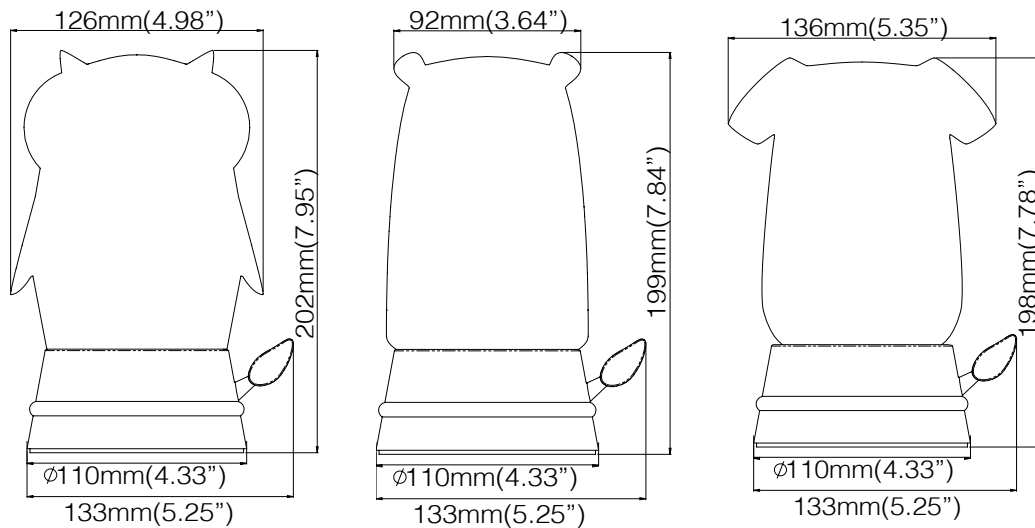

尺寸

www.xcellentdesign.com
service@xcellentdesign.com

光感生活館 (展廳)

台灣新北市三重市三和路四段111-32號3樓
+886 2 89733151

Online Shop (TW)

www.xcellentdesign.com.tw