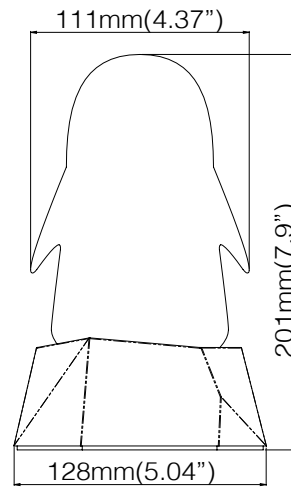

規格

品名	北極熊	企鵝
型號	XL27-01T-111	XL27-04T-111
光源	LED	LED
用電量	0.64瓦	0.64瓦
電壓	5V (不含供電器)	5V (不含供電器)
色溫	4000K	4000K
演色性	80 CRI	80 CRI
調光	全段式滾輪調光	全段式滾輪調光
供電	5V供電器或(3) AA電池	5V供電器或(3) AA電池
供電線	1.5米USB供電線	1.5米USB供電線
淨重	0.3公斤 (0.66磅)	0.3公斤 (0.66磅)

尺寸