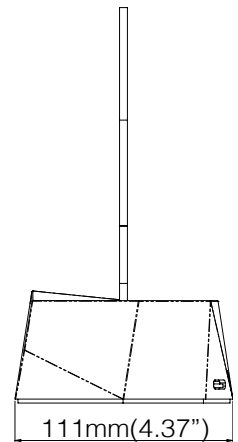

規格

品名	北極熊	企鵝
型號	XL27-01T-111	XL27-04T-111
光源	LED	LED
用電量	0.64瓦	0.64瓦
電壓	5V (不含供電器)	5V (不含供電器)
色溫	4000K	4000K
演色性	80 CRI	80 CRI
調光	全段式滾輪調光	全段式滾輪調光
供電	5V供電器或(3) AA電池	5V供電器或(3) AA電池
供電線	1.5米USB供電線	1.5米USB供電線
淨重	0.3公斤 (0.66磅)	0.3公斤 (0.66磅)

尺寸