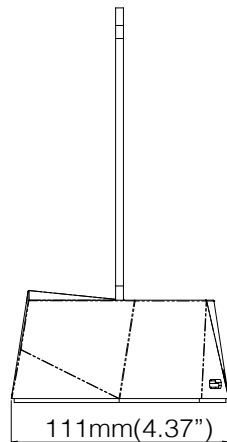

規格

品名	北極熊	企鵝
型號	XL27-01T-111	XL27-04T-111
光源	LED	LED
用電量	0.64瓦	0.64瓦
電壓	5V (不含供電器)	5V (不含供電器)
色溫	4000K	4000K
演色性	80 CRI	80 CRI
調光	全段式滾輪調光	全段式滾輪調光
供電	5V供電器或(3) AA電池	5V供電器或(3) AA電池
供電線	1.5米USB供電線	1.5米USB供電線
淨重	0.3公斤 (0.66磅)	0.3公斤 (0.66磅)

尺寸