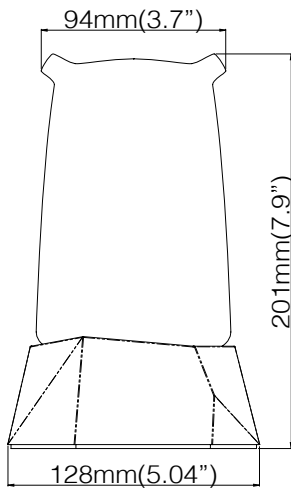

規格

品名	北極熊	企鵝
型號	XL27-01T-111	XL27-04T-111
光源	LED	LED
用電量	0.64瓦	0.64瓦
電壓	5V (不含供電器)	5V (不含供電器)
色溫	4000K	4000K
演色性	80 CRI	80 CRI
調光	全段式滾輪調光	全段式滾輪調光
供電	5V供電器或(3) AA電池	5V供電器或(3) AA電池
供電線	1.5米USB供電線	1.5米USB供電線
淨重	0.3公斤 (0.66磅)	0.3公斤 (0.66磅)

尺寸