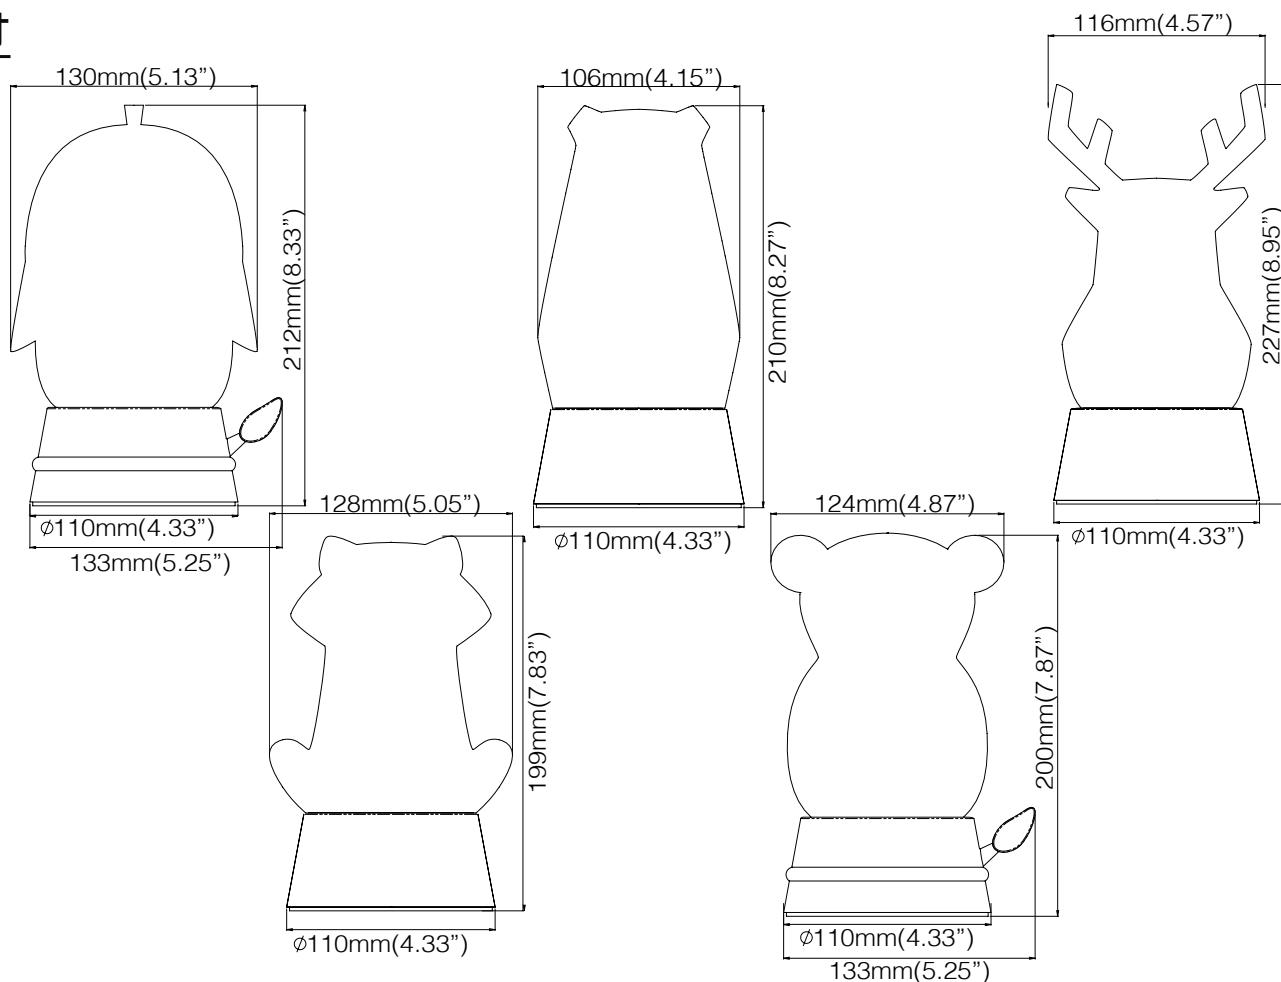

規格

品名	藍鵲	樹蛙	台灣黑熊	台灣獼猴	梅花鹿
型號	XL27-06T-213	XL27-07T-212	XL27-08T-212	XL27-09T-213	XL27-10T-212
光源	LED				
用電量	0.64瓦				
電壓	5V (不含供電器)				
色溫	2800K				
演色性	80 CRI				
調光	全段式滾輪調光				
供電	5V供電器或(3) AA電池				
供電線	1.5米USB供電線				
淨重	0.3公斤 (0.66磅)				

尺寸