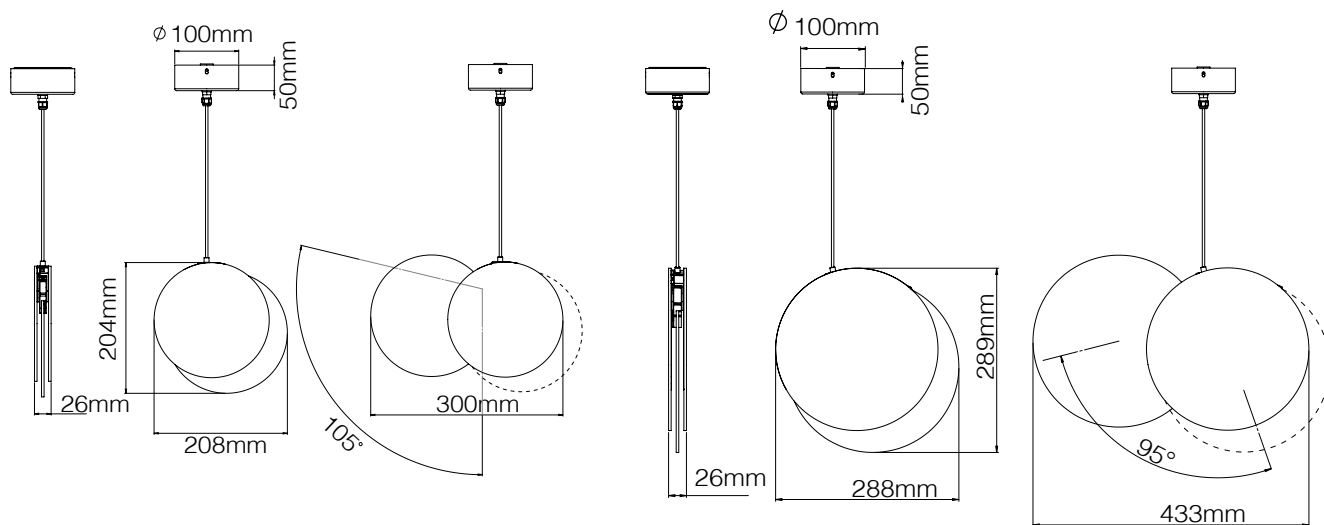

規格-吊燈

產品	新月吊燈-S	新月吊燈-L
型號	XL44-10P	XL44-2XP
光源	LED	LED
用電量	4.5瓦	6.5瓦
電壓	100~240V 50/60Hz	110或220V 50/60Hz
色溫	2700K	2700K
演色性	≥ 80CRI	≥ 80CRI
使用壽命	50,000+小時	50,000+小時
調光	不可調光	可搭配相位調光器 (需另購)
吊線	2米環保熱塑橡膠線	2米環保熱塑橡膠線
頂蓋	Ø100mm 吸頂蓋	Ø100mm 吸頂蓋
淨重	1.1kg	2kg

尺寸—吊燈

Xcellent

www.xcellentdesign.com

service@xcellentdesign.com

光感生活館 (展廳)

台灣新北市三重市三和路四段111-32號3樓

+886 2 8973 3151