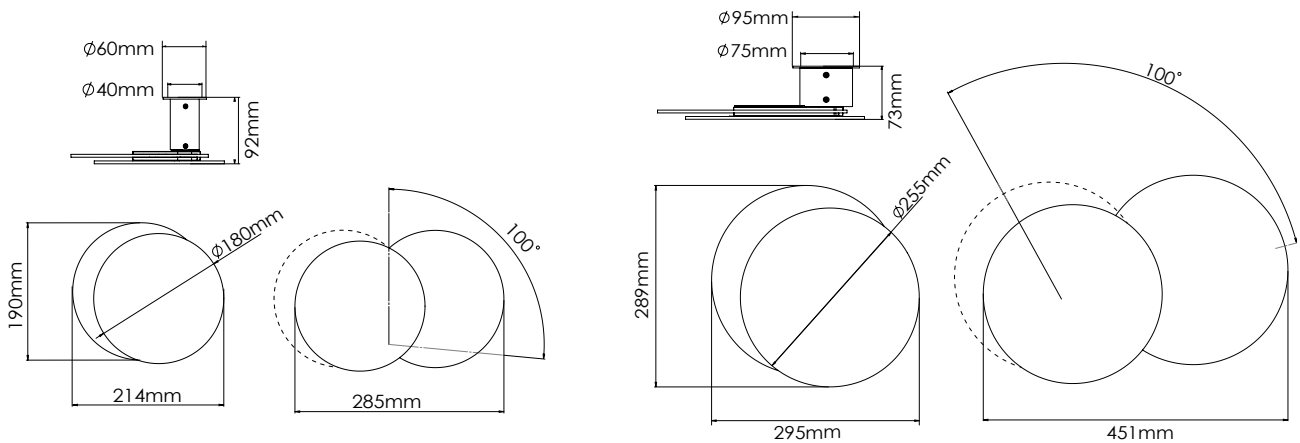

規格-壁燈

產品	小新月壁燈	大新月壁燈
型號	XL44-10W	XL44-2XW
光源	LED	LED
用電量	4.5瓦	6.5瓦
電壓	100~240V 50/60Hz	110或220V 50/60Hz
色溫	2700K	2700K
演色性	>=80CRI	>=80CRI
使用壽命	50,000+小時	50,000+小時
調光	不可調光	可搭配相位調光器 (需另購)
淨重	0.8kg (1.76lb)	1.2kg (2.64lb)

尺寸-壁燈

Xcellent

www.xcellentdesign.com

service@xcellentdesign.com

光感生活館 (展廳)

台灣新北市三重市三和路四段111-32號3樓

+886 2 8973 3151

Online Shop (TW)

www.xcellentdesign.com.tw