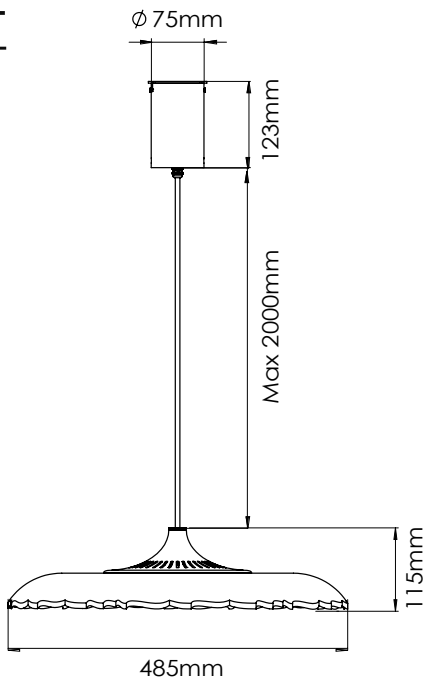

規格

型號	XL55-60P
光源	LED
用電量	24瓦
電壓	100~240V 50/60Hz
色溫	2700K
演色性	≥ 80CRI
預估壽命	50,000+小時
頂蓋	75管型陽極鋁-黑
調光	可搭配110V LED相位(Triac)調光器(另購) 或0-10V調光器(另購)
線長	2米黑色編織線
淨重	2.3公斤

尺寸

Xcellent

www.xcellentdesign.com

service@xcellentdesign.com

光感生活館 (展廳)

台灣新北市三重市三和路四段111-32號3樓

+886 2 8973 3151

Online Shop (TW)

www.xcellentdesign.com.tw