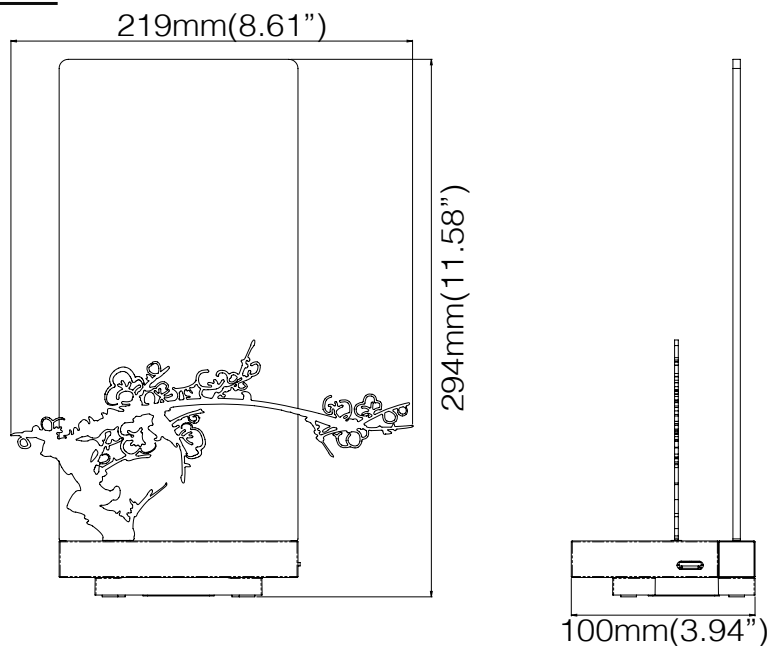

規格

型號	XL28-02T-211
光源	LED
用電量	2瓦
電壓	5V供電器(內含)
色溫	2800K
演色性	80 CRI
調光	全段式滾輪調光
供電線	1.5米USB供電線
淨重	0.58公斤 (1.28磅)

設計師

陳德勝

材質

微曲鏡有機玻璃光板

深棕金砂鍛鐵

胡桃原木

陽極鋁

霧面ABS

尺寸

xcellent

www.xcellentdesign.com

service@xcellentdesign.com

光感生活館 (展廳)

台灣新北市三重市三和路四段111-32號3樓

+886 2 89733151

Online Shop (TW)

www.xcellentdesign.com.tw