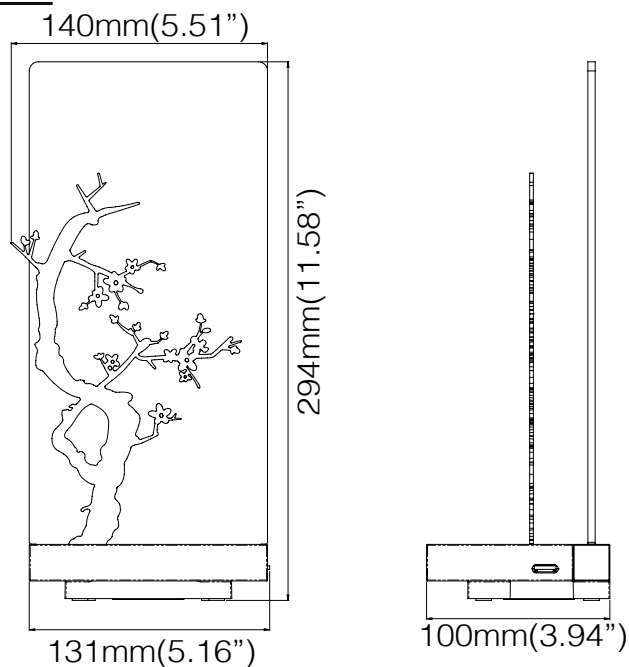

## 規格

型號	XL28-02T-213
光源	LED
用電量	2瓦
電壓	5V供電器(內含)
色溫	2800K
演色性	80 CRI
調光	全段式滾輪調光
供電線	1.5米USB供電線
淨重	0.6公斤 (1.32磅)

## 尺寸

**xcellent**

[www.xcellentdesign.com](http://www.xcellentdesign.com)  
[service@xcellentdesign.com](mailto:service@xcellentdesign.com)