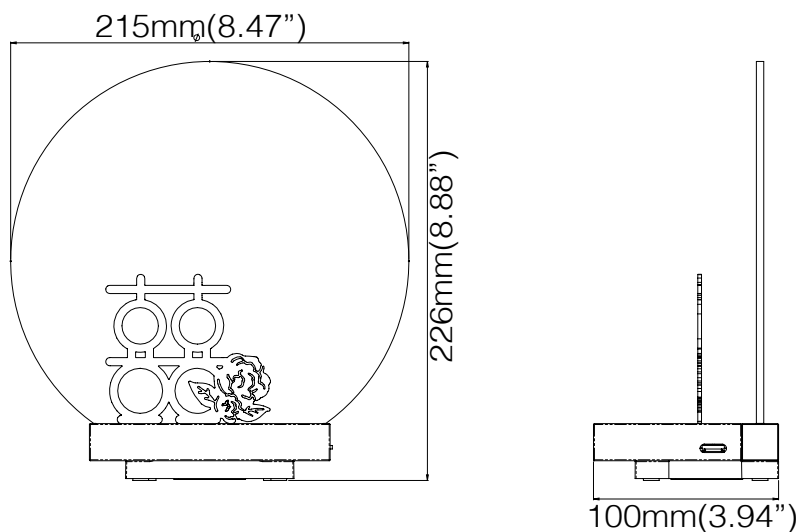

規格

型號	XL28-01T-212
光源	LED
用電量	2瓦
電壓	5V供電器(內含)
色溫	2800K
演色性	80 CRI
調光	全段式滾輪調光
供電線	1.5米USB供電線
淨重	0.58公斤 (1.28磅)

設計師

陳德勝

材質

微曲鏡有機玻璃光板

朱紅金砂鍛鐵

胡桃原木

陽極鋁

霧面ABS

尺寸

www.xcellentdesign.com
service@xcellentdesign.com

光感生活館 (展廳)

台灣新北市三重市三和路四段111-32號3樓
+886 2 89733151

Online Shop (TW)

www.xcellentdesign.com.tw